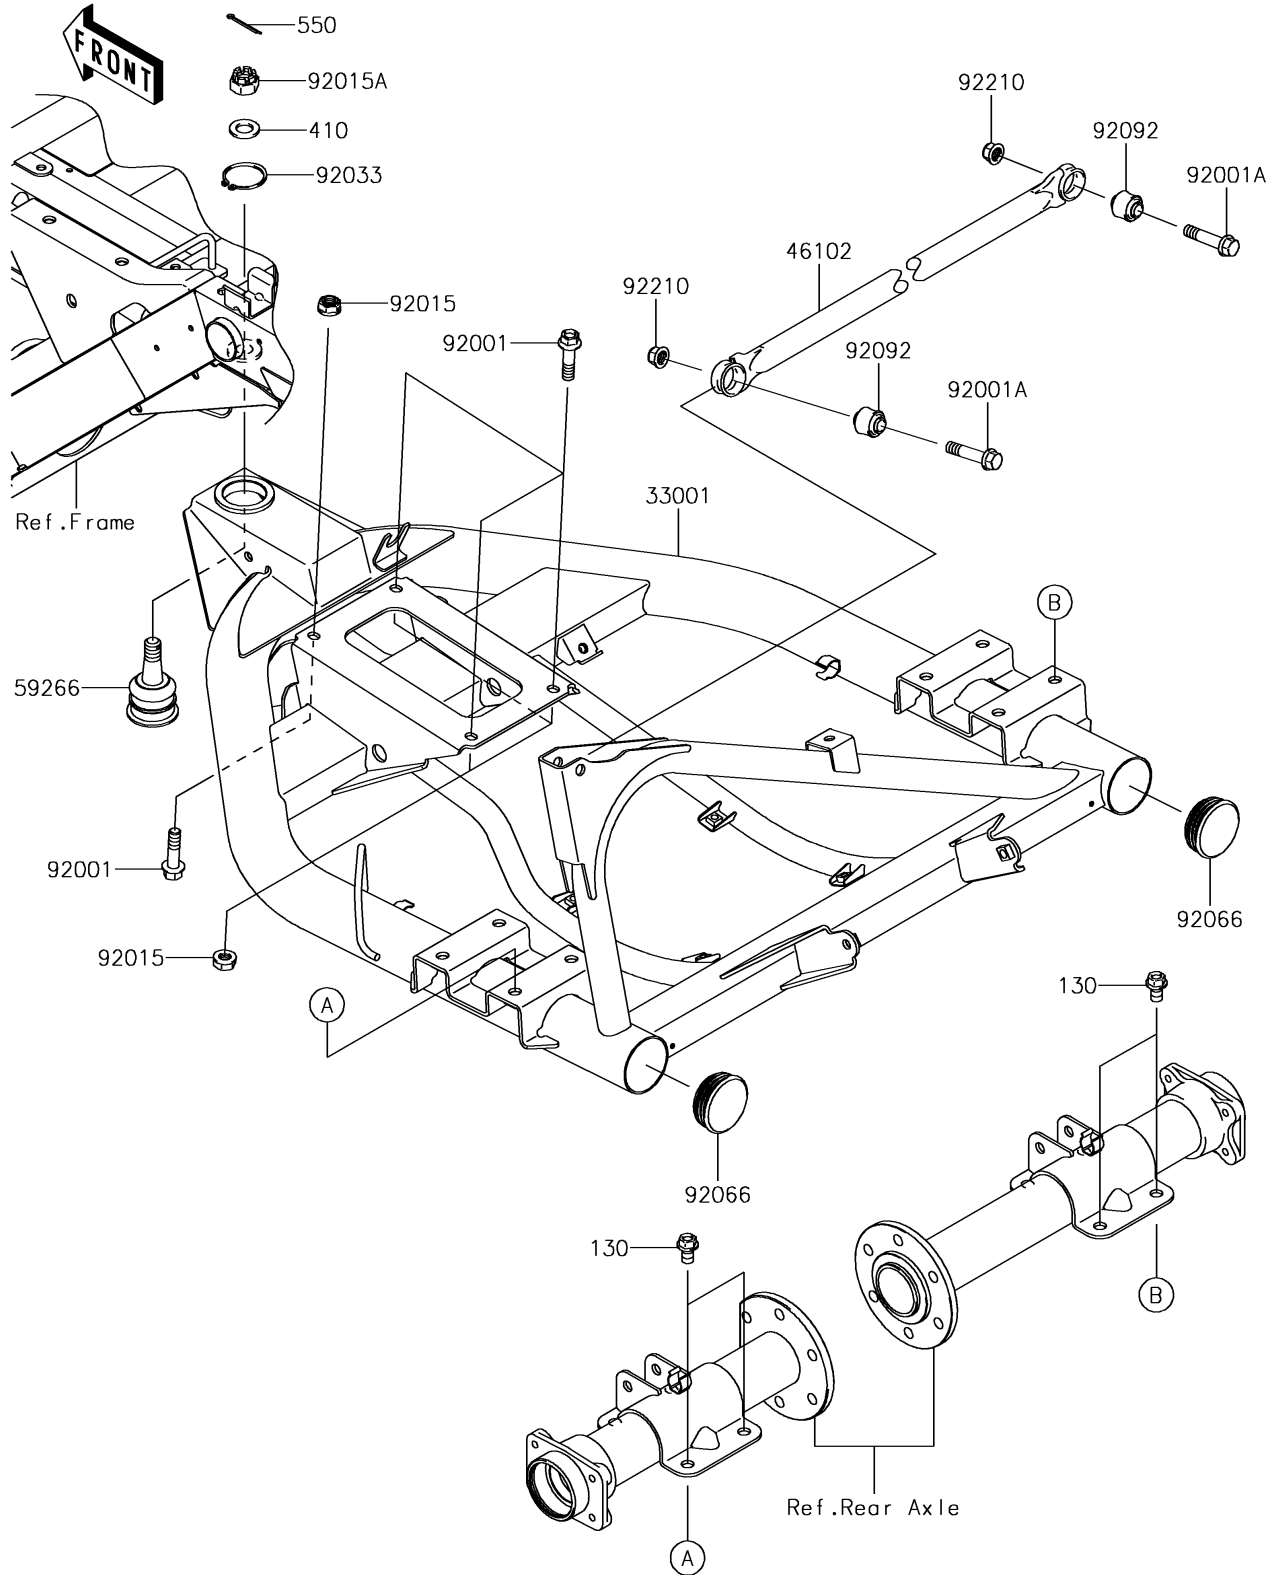

2017 MULE SX™ 4x4 XC PARTS DIAGRAM

Swingarm

F2141

2017 MULE SX™ 4x4 XC PARTS LIST

Swingarm

ITEM NAME	PART NUMBER	QUANTITY
BOLT-FLANGED,10X16 (Ref # 130)	130BA1016	1
ARM-COMP-SWING (Ref # 33001)	33001-0061	1
WASHER-PLAIN-SMALL,14MM (Ref # 410)	410AA1400	1
ROD (Ref # 46102)	46102-0583	1
PIN-COTTER,3.2X30 (Ref # 550)	550AA3230	1
JOINT-BALL (Ref # 59266)	59266-1087	1
BOLT,FLANGED,10X38 (Ref # 92001)	92001-1293	1
BOLT,FLANGED,10X44 (Ref # 92001A)	92001-1499	1
NUT,LOCK,FLANGED,10MM (Ref # 92015)	92015-1717	1
NUT,CASTLE,14MM (Ref # 92015A)	92015-1841	1
RING-SNAP (Ref # 92033)	92033-0050	1
PLUG (Ref # 92066)	92066-0044	1
BUSHING-RUBBER (Ref # 92092)	92092-7502	1
NUT,LOCK,FLANGED,10MM (Ref # 92210)	92210-0276	1