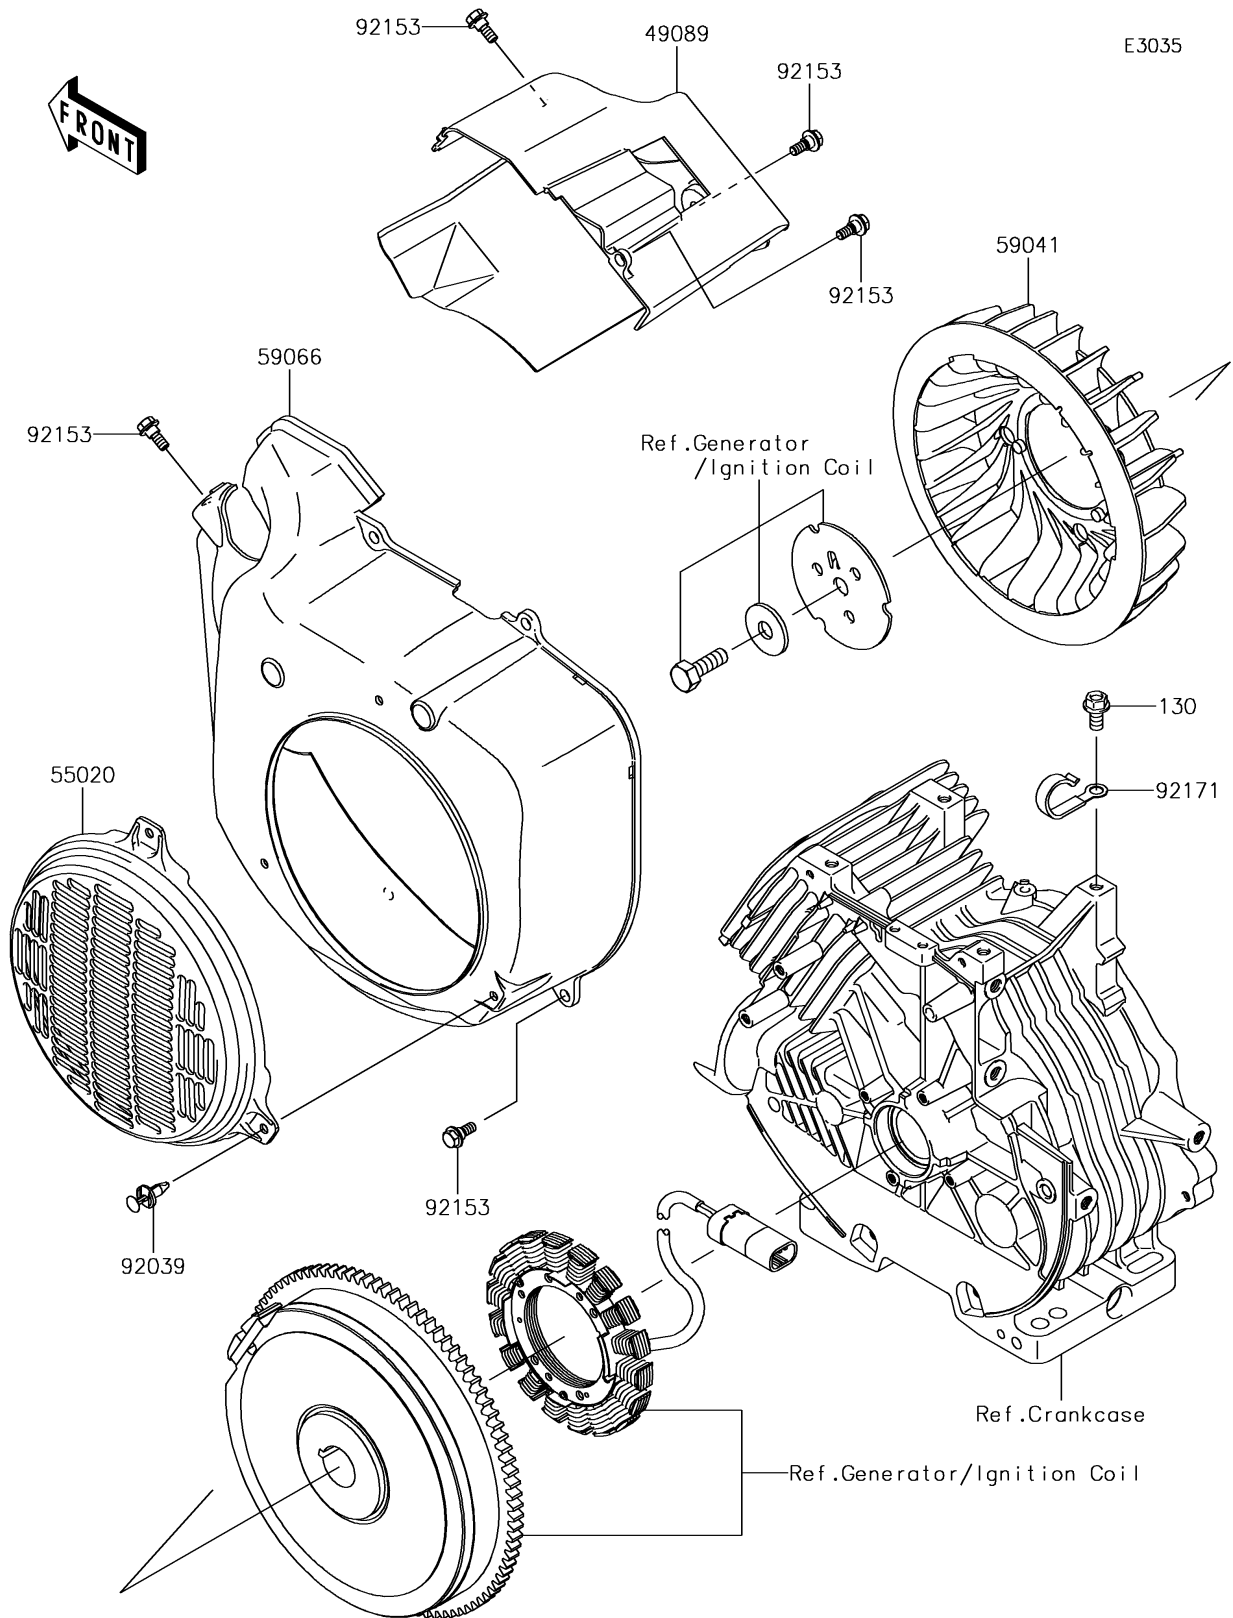

## 2017 MULE SX™ 4x4 XC PARTS DIAGRAM

Cooling

## 2017 MULE SX™ 4x4 XC PARTS LIST

### Cooling

ITEM NAME	PART NUMBER	QUANTITY
BOLT-FLANGED,8X16 (Ref # 130)	130AA0816	1
SHROUD-ENGINE (Ref # 49089)	49089-7089	1
GUARD (Ref # 55020)	55020-7008	1
FAN (Ref # 59041)	59041-0014	1
HOUSING-FAN (Ref # 59066)	59066-7059	1
RIVET,GUARD (Ref # 92039)	92039-0751	1
BOLT,FLANGED,6X16 (Ref # 92153)	92153-7007	1
CLAMP (Ref # 92171)	92171-7005	1