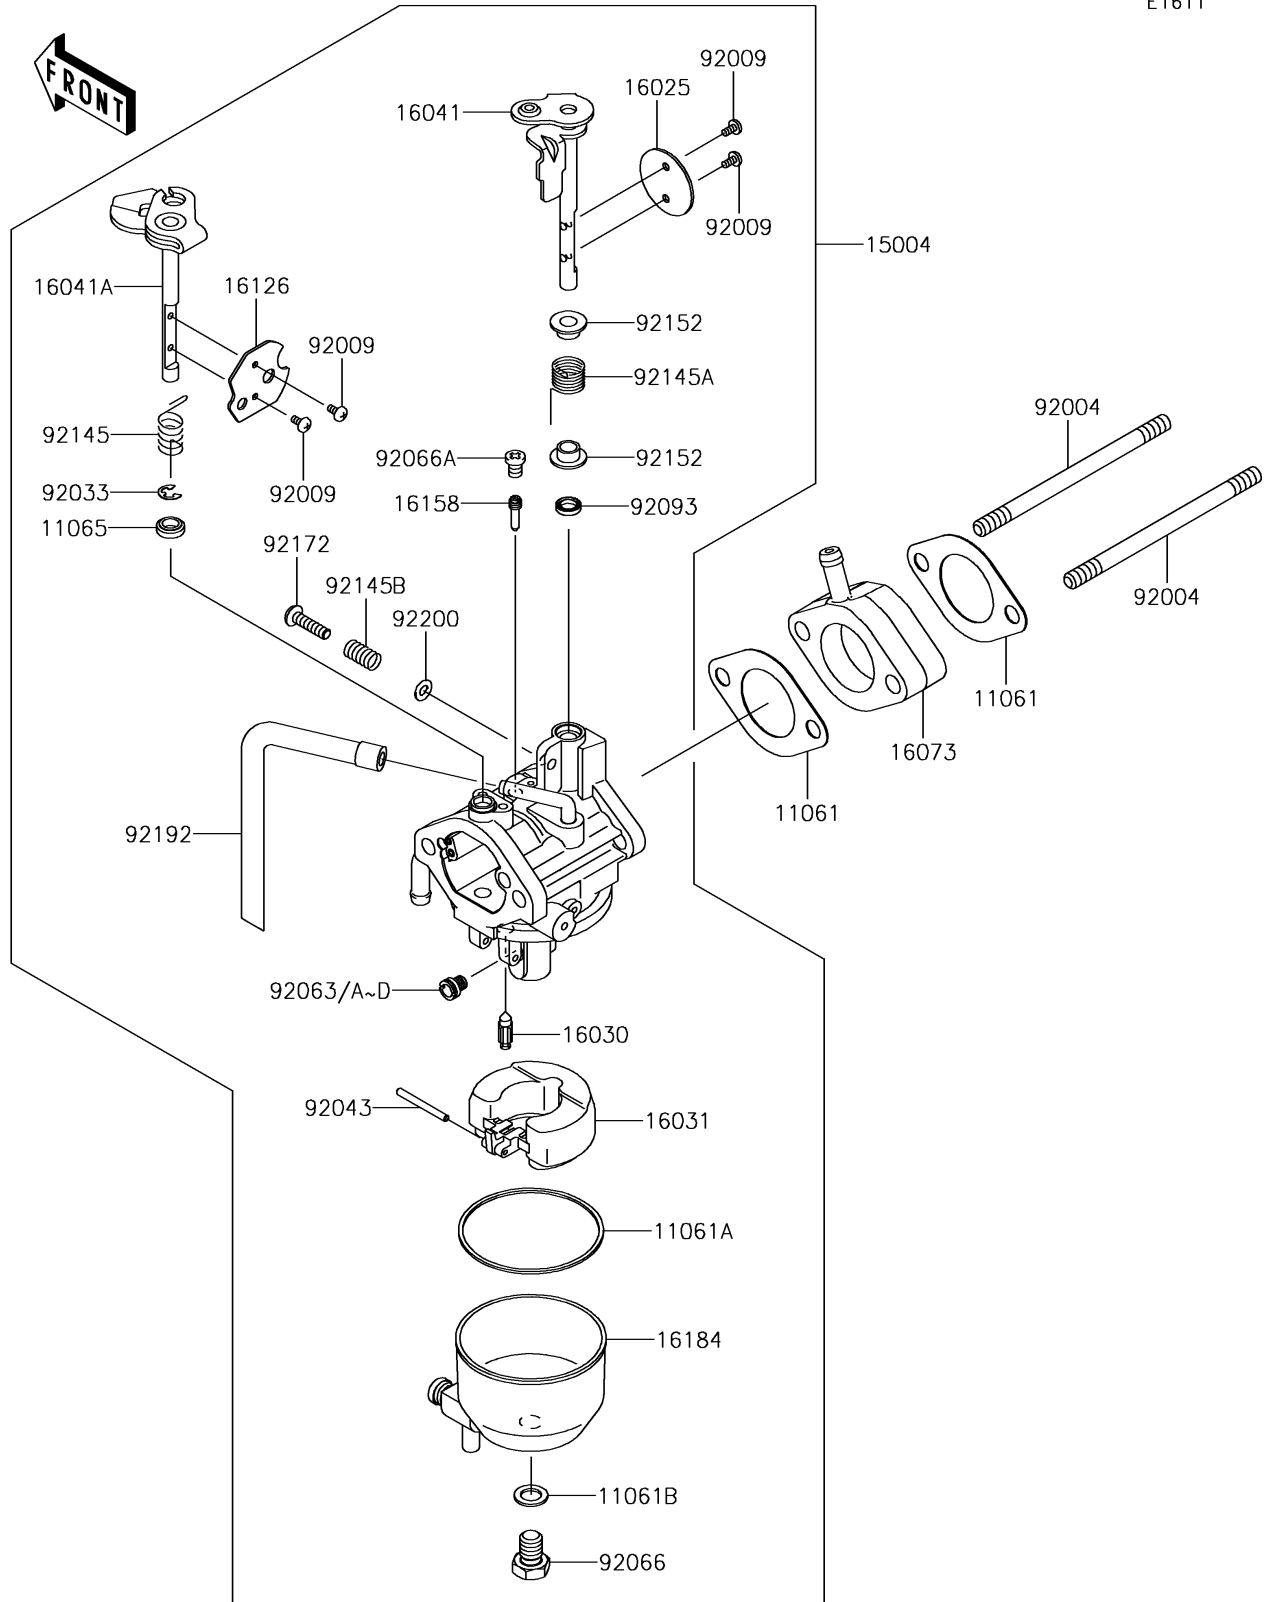

2017 MULE SX™ 4x4 XC PARTS DIAGRAM

Carburetor

E1611

2017 MULE SX™ 4x4 XC PARTS LIST

Carburetor

ITEM NAME	PART NUMBER	QUANTITY
GASKET,HEAD-CARB (Ref # 11061)	11061-7027	1
GASKET,FLOAT CHAMBER (Ref # 11061A)	11061-7044	1
GASKET,CHAMBER (Ref # 11061B)	11061-7045	1
CAP (Ref # 11065)	11065-7012	1
CARBURETOR-ASSY (Ref # 15004)	15004-0953	1
VALVE-THROTTLE (Ref # 16025)	16025-7008	1
VALVE-FLOAT (Ref # 16030)	16030-7004	1
FLOAT (Ref # 16031)	16031-7004	1
SHAFT-CARBURETOR (Ref # 16041)	16041-2261	1
SHAFT-CARBURETOR (Ref # 16041A)	16041-2262	1
INSULATOR (Ref # 16073)	16073-0827	1
VALVE (Ref # 16126)	16126-2242	1
JET-SLOW,#54 (Ref # 16158)	16158-2051	1
CHAMBER-ASSY-FLOAT (Ref # 16184)	16184-7018	1
STUD,6X95 (Ref # 92004)	92004-7027	1
SCREW (Ref # 92009)	92009-2049	1
RING-SNAP (Ref # 92033)	92033-7007	1
PIN,FLOAT (Ref # 92043)	92043-7016	1
JET-MAIN,#99 (Ref # 92063)	92063-2458	1
JET-MAIN,#105 (Ref # 92063A)	92063-7013	1
JET-MAIN,#102 (Ref # 92063B)	92063-7014	1
JET-MAIN,#109 (Ref # 92063C)	92063-7044	1
JET-MAIN,#112 (Ref # 92063D)	92063-7045	1
PLUG (Ref # 92066)	92066-7020	1
PLUG (Ref # 92066A)	92066-7021	1
SEAL,D=5.9 (Ref # 92093)	92093-7001	1
SPRING (Ref # 92145)	92145-2151	1
SPRING (Ref # 92145A)	92145-2152	1
SPRING (Ref # 92145B)	92145-7039	1

2017 MULE SX™ 4x4 XC PARTS LIST

Carburetor

ITEM NAME	PART NUMBER	QUANTITY
COLLAR (Ref # 92152)	92152-7008	1
SCREW (Ref # 92172)	92172-7007	1
TUBE (Ref # 92192)	92192-2085	1
WASHER (Ref # 92200)	92200-7025	1