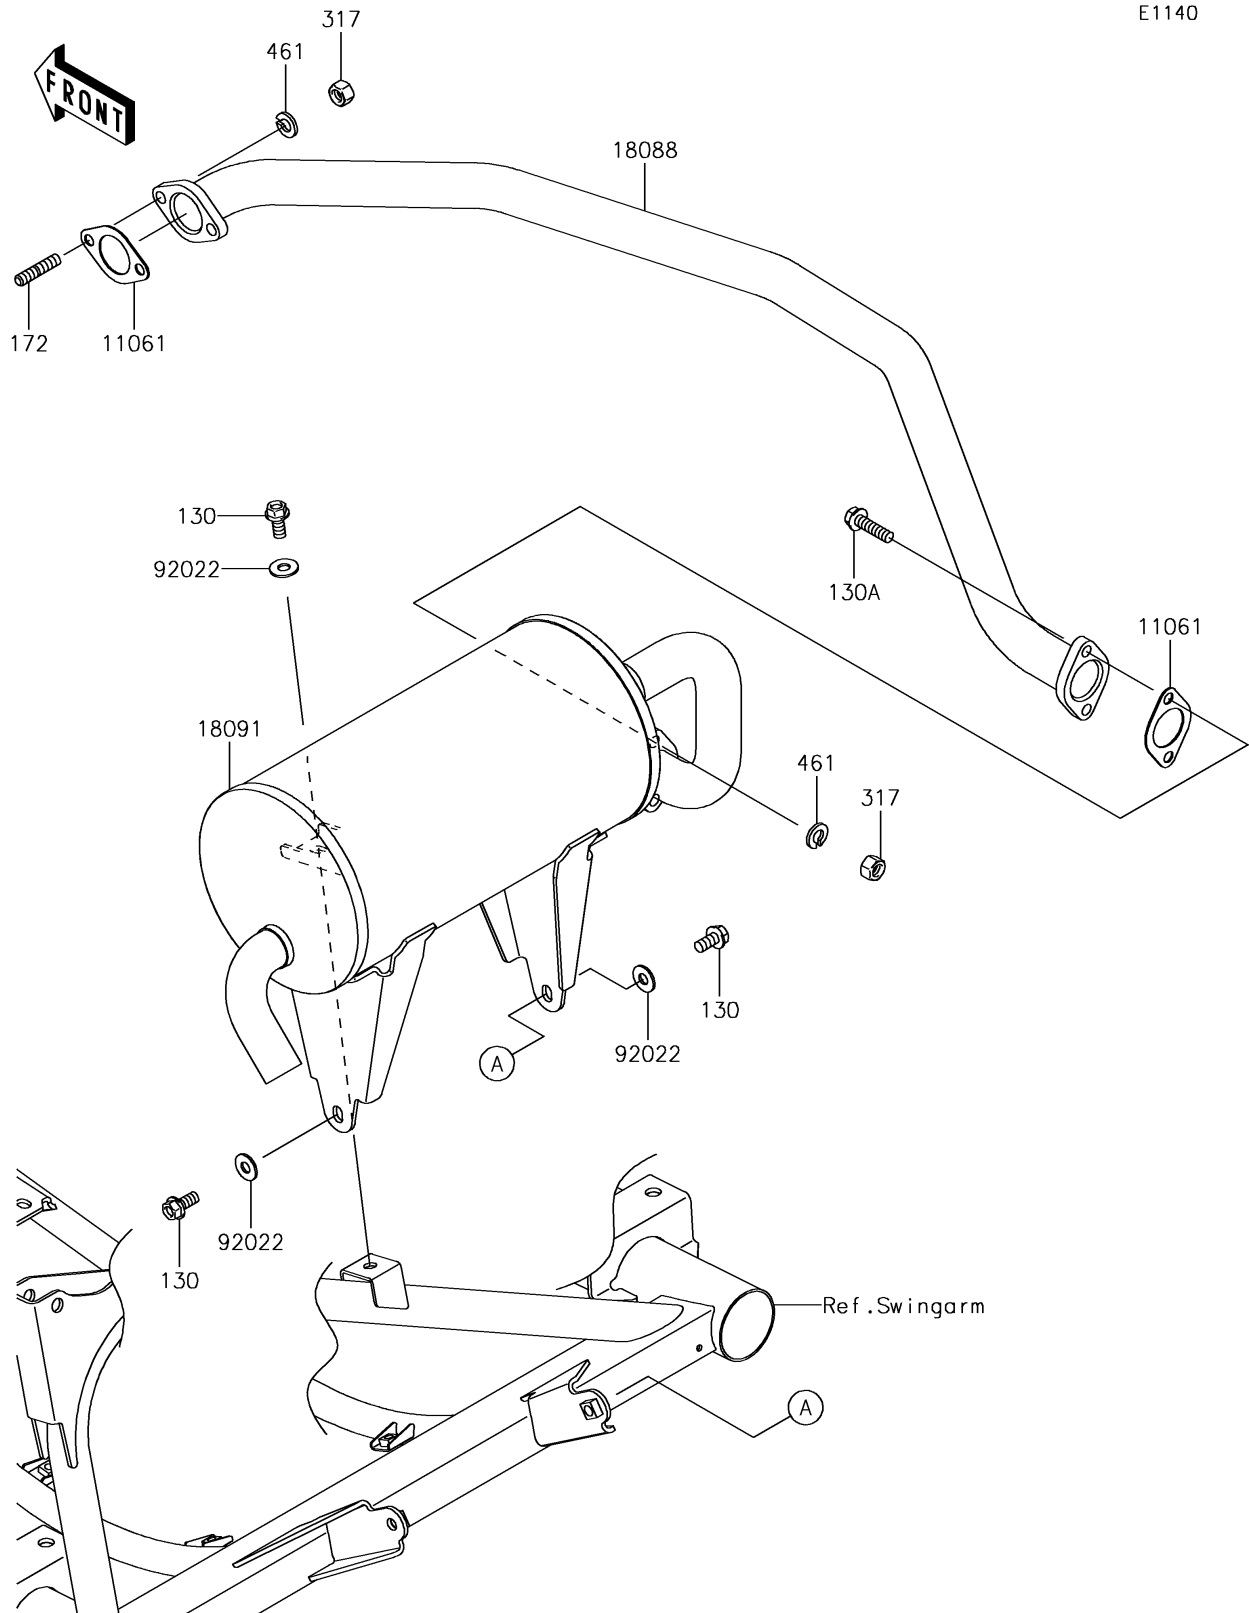

2017 MULE SX™ 4x4 XC PARTS DIAGRAM

Muffler(s)

E1140

2017 MULE SX™ 4x4 XC PARTS LIST

Muffler(s)

ITEM NAME	PART NUMBER	QUANTITY
GASKET (Ref # 11061)	11061-0132	1
BOLT-FLANGED,8X16 (Ref # 130)	130CA0816	1
BOLT-FLANGED,8X30 (Ref # 130A)	130CA0830	1
BOLT-STUD,8X22 (Ref # 172)	172BA0822	1
PIPE-EXHAUST (Ref # 18088)	18088-0191	1
BODY-COMP-MUFFLER (Ref # 18091)	18091-0884	1
NUT-HEX-SMALL,8MM (Ref # 317)	317R0800	1
WASHER-SPRING,8MM (Ref # 461)	461DA0800	1
WASHER,8.5X20X1.6 (Ref # 92022)	92022-1561	1