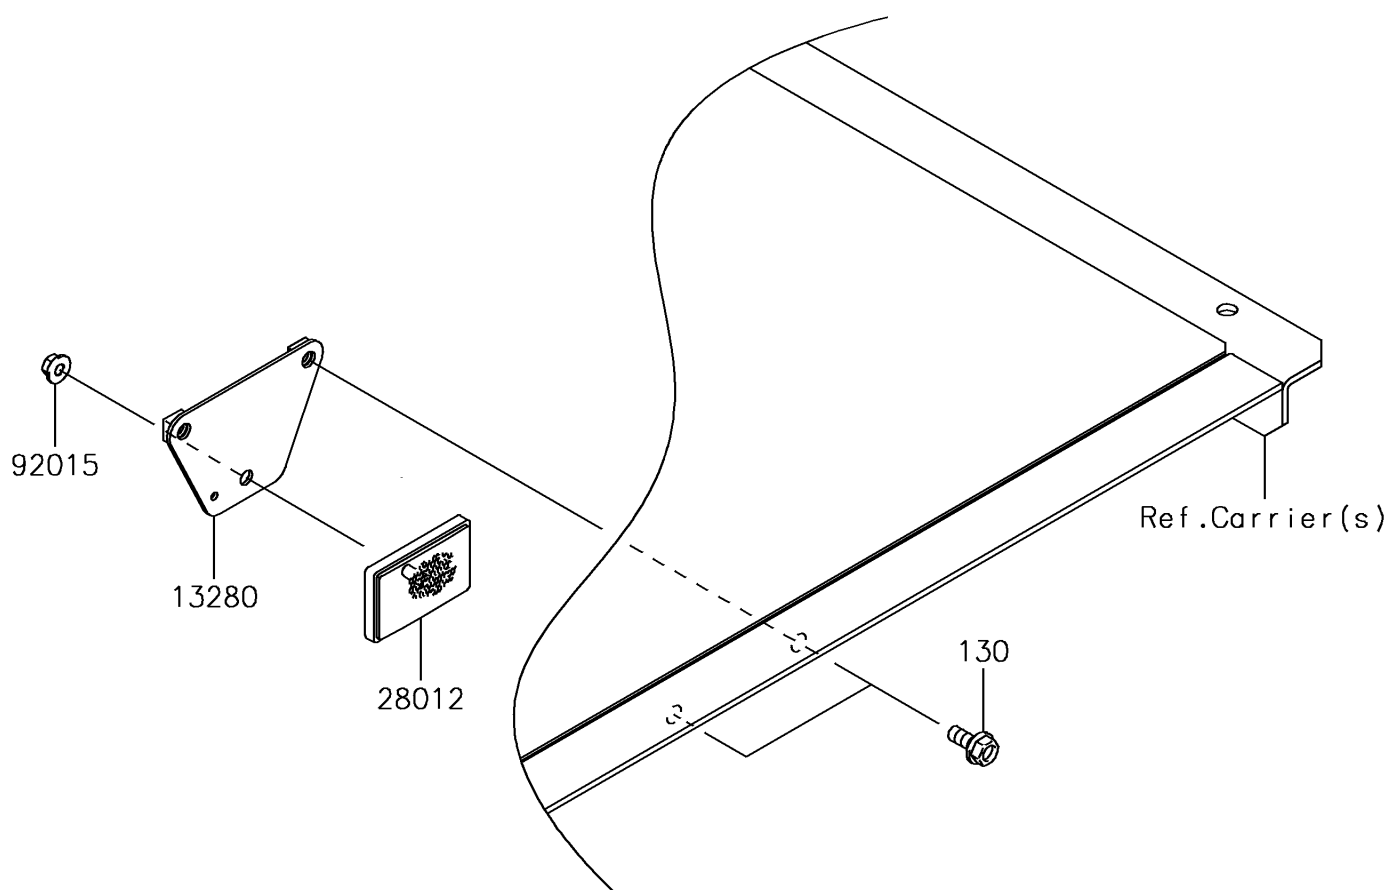

## 2018 MULE SX™ PARTS DIAGRAM

Reflectors

F2790

## 2018 MULE SX™ PARTS LIST

Reflectors

ITEM NAME	PART NUMBER	QUANTITY
BOLT-FLANGED,6X14 (Ref # 130)	130BA0614	1
HOLDER,REFLECTOR (Ref # 13280)	13280-0146	1
REFLECTOR-REFLEX (Ref # 28012)	28012-1088	1
NUT,FLANGED,5MM (Ref # 92015)	92015-1259	1