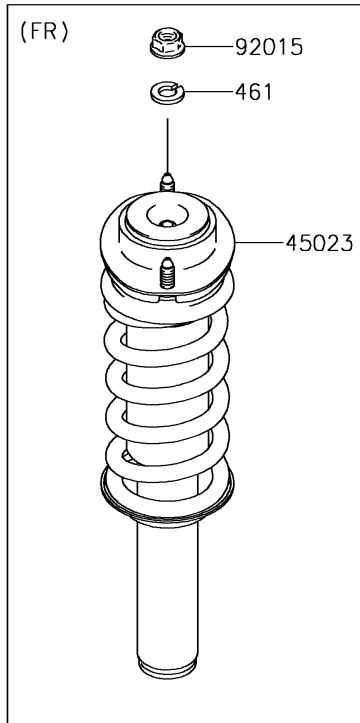

2017 Mule SX PARTS DIAGRAM

Shock Absorber(s)

F2280

2017 Mule SX PARTS LIST

Shock Absorber(s)

ITEM NAME	PART NUMBER	QUANTITY
SHOCKABSORBER (Ref # 45014)	45014-0544	1
STRUT (Ref # 45023)	45023-0008	1
WASHER-SPRING,10MM (Ref # 461)	461DA1000	1
NUT,FLANGED,10MM (Ref # 92015)	92015-1428	1
NUT,LOCK,10MM (Ref # 92015A)	92015-1597	1
DAMPER,SHOCKABSORBER (Ref # 92075)	92075-1784	1
SPRING,SHOCK,K=24.5/44.1N/MM (Ref # 92145)	92145-0400	1
BOLT,FLANGED,10X53.5 (Ref # 92154)	92154-1949	1