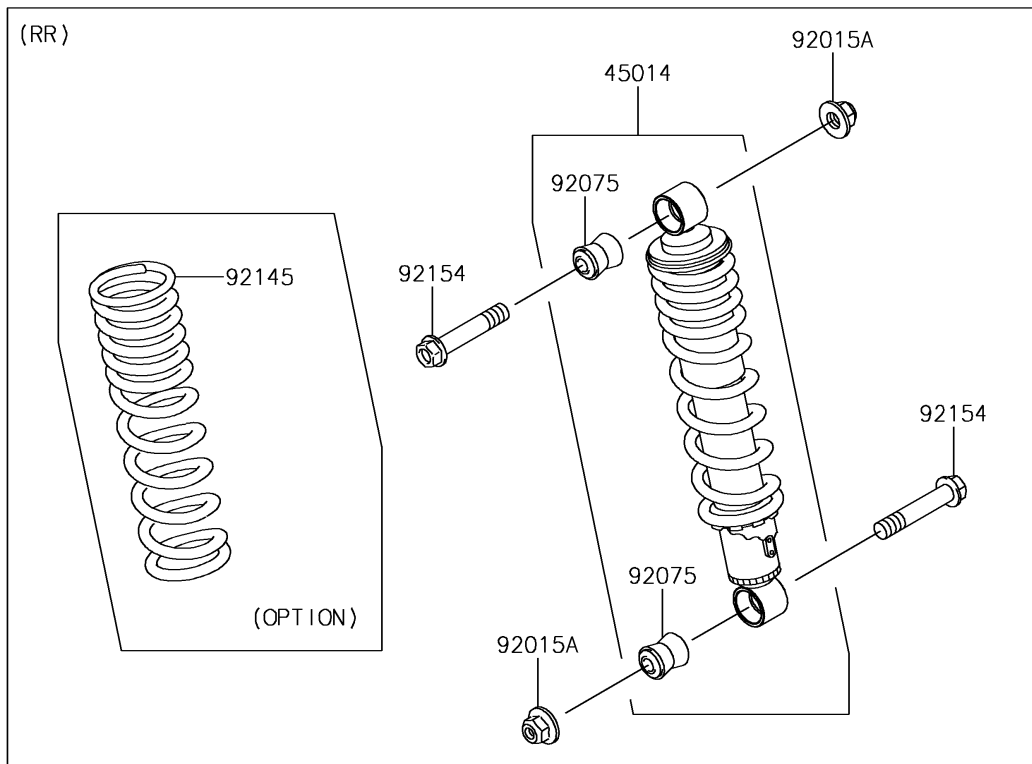

2017 Mule SX PARTS DIAGRAM

Shock Absorber(s)

F2280

2017 Mule SX PARTS LIST

Shock Absorber(s)

ITEM NAME	PART NUMBER	QUANTITY
SHOCKABSORBER (Ref # 45014)	45014-0544	1
STRUT (Ref # 45023)	45023-0008	1
WASHER-SPRING,10MM (Ref # 461)	461DA1000	1
NUT,FLANGED,10MM (Ref # 92015)	92015-1428	1
NUT,LOCK,10MM (Ref # 92015A)	92015-1597	1
DAMPER,SHOCKABSORBER (Ref # 92075)	92075-1784	1
SPRING,SHOCK,K=24.5/44.1N/MM (Ref # 92145)	92145-0400	1
BOLT,FLANGED,10X53.5 (Ref # 92154)	92154-1949	1