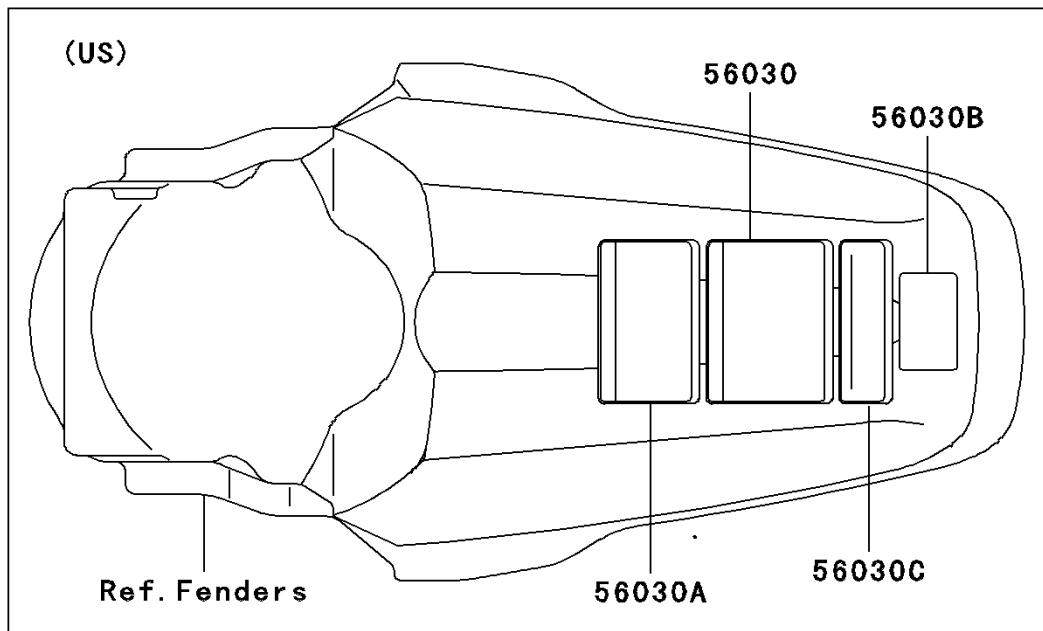

# 2005 KX100 PARTS DIAGRAM

Labels

F2860

### Labels

ITEM NAME	PART NUMBER	QUANTITY
LABEL,32:1 (Ref # 56030B)	56030-1230	1
LABEL,IMPORTANT NOTICE (Ref # 56030)	56030-1228	1
LABEL,DISCLAIMER (Ref # 56030A)	56030-1229	1
LABEL,NOISE EMISSION (Ref # 56030C)	56030-1231	1
LABEL,DISCLAIMER (Ref # 56030D)	56030-1233	1