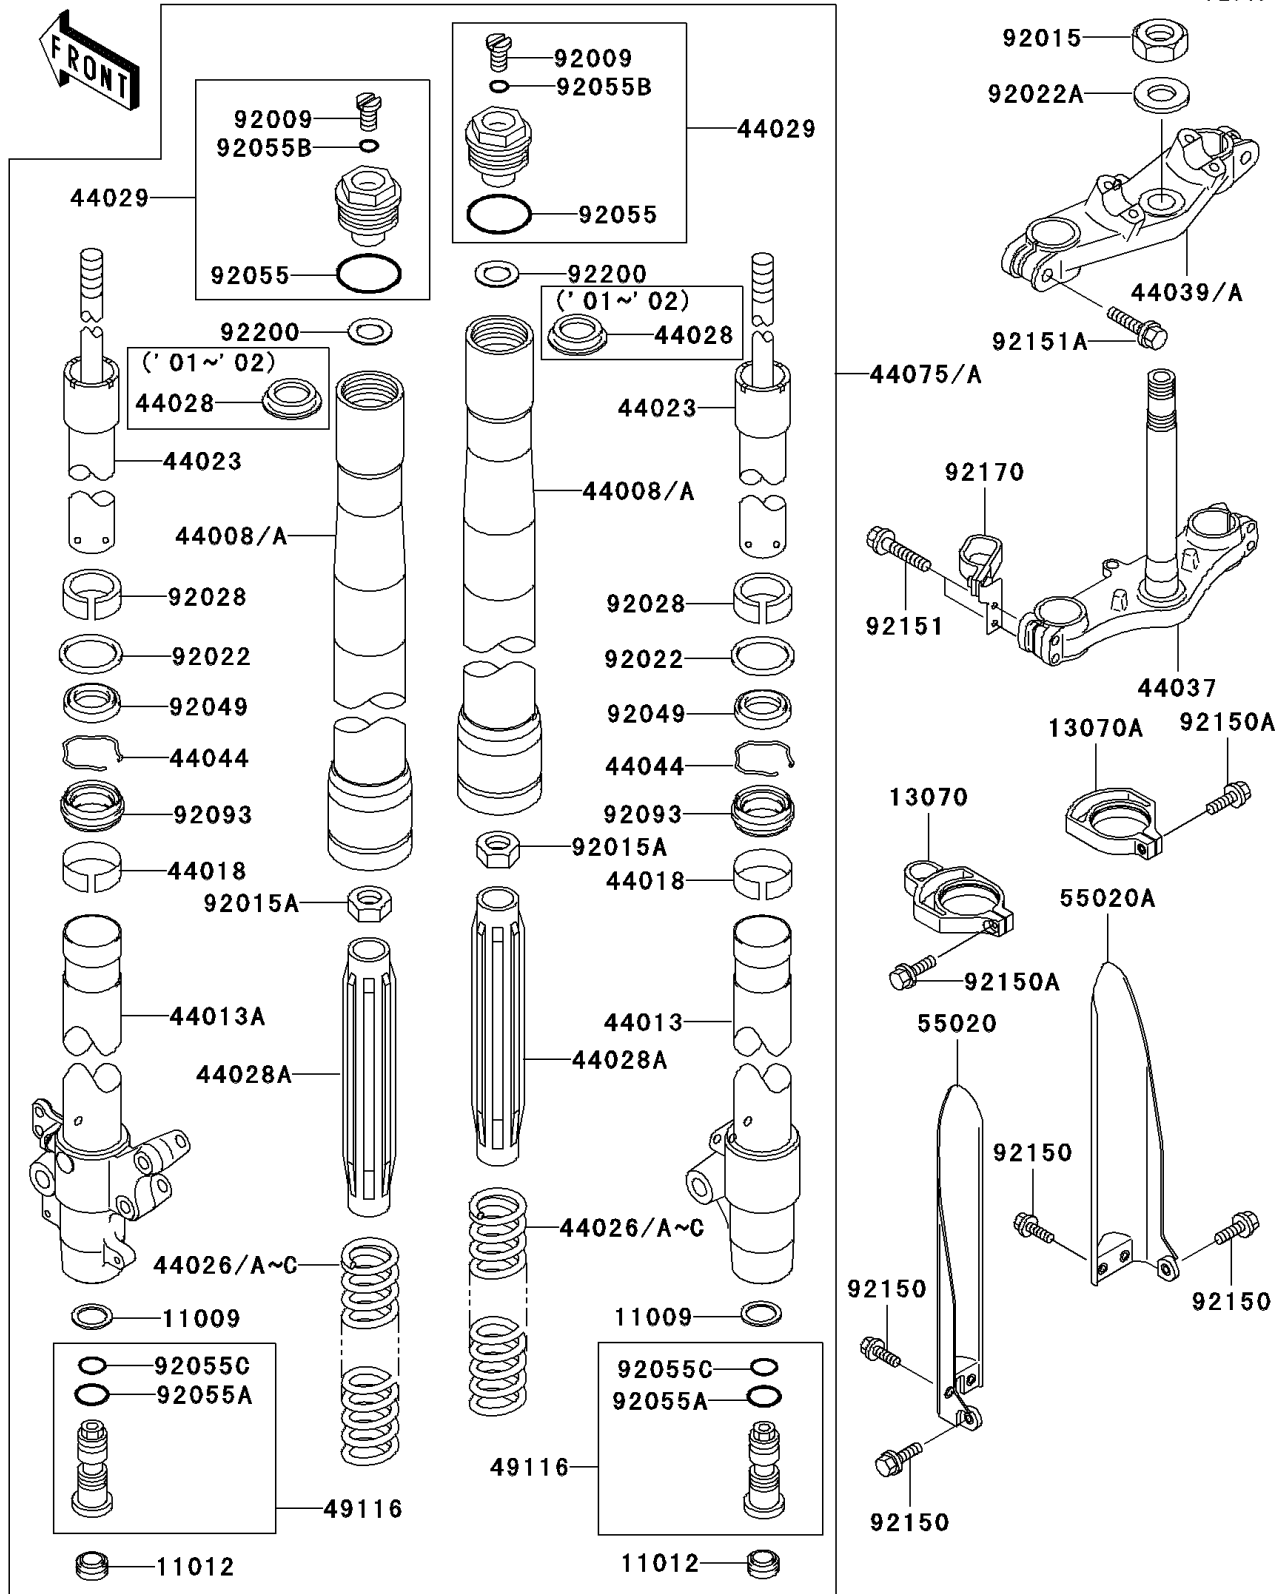

2003 KX100 PARTS DIAGRAM

Front Fork

2003 KX100 PARTS LIST

Front Fork

ITEM NAME	PART NUMBER	QUANTITY
GASKET,FORK CYLINDER BOLT (Ref # 11009)	11009-1592	2
CAP (Ref # 11012)	11012-1692	2
GUIDE,PROTECTOR,LH,WHITE (Ref # 13070)	13070-1310-RZ	1
GUIDE,PROTECTOR,RH,WHITE (Ref # 13070A)	13070-1311-RZ	1
PIPE-FORK OUTER,BRONZE (Ref # 44008)	44008-1041-JS	2
PIPE-FORK INNER,RH (Ref # 44013)	44013-1442	1
PIPE-FORK INNER,LH (Ref # 44013A)	44013-1484	1
PISTON-FORK (Ref # 44018)	44018-1058	2
CYLINDER-SET-FORK (Ref # 44023)	44023-1119	2
SPRING-FRONT FORK,K=0.28 (Ref # 44026)	44026-1633	2
SPRING-FRONT FORK,K=0.29 (Ref # 44026A)	44026-1634	2
SPRING-FRONT FORK,K=0.30 (Ref # 44026B)	44026-1635	2
SPRING-FRONT FORK,K=0.27 (Ref # 44026C)	44026-1671	2
GUIDE-FORK SPRING (Ref # 44028A)	44028-1090	2
SEAT-FORK SPRING (Ref # 44029)	44029-1152	2
HOLDER-FORK UNDER (Ref # 44037)	44037-1360	1
HOLDER-FORK UPPER (Ref # 44039A)	44039-1294	1
RING-SNAP (Ref # 44044)	44044-015	2
DAMPER-SET-FORK,BRONZE (Ref # 44075)	44075-1131-JS	1
VALVE-ASSY,FORK (Ref # 49116)	49116-1153	2
GUARD,FORK,LH,WHITE (Ref # 55020)	55020-1611-RZ	1
GUARD,FORK,RH,WHITE (Ref # 55020A)	55020-1612-RZ	1
SCREW (Ref # 92009)	92009-1568	2
NUT,STEERING STEM,22MM (Ref # 92015)	92015-1653	1
NUT (Ref # 92015A)	92015-1839	2
WASHER,FRONT FORK (Ref # 92022)	92022-1275	2
WASHER,STEERING STEM (Ref # 92022A)	92022-1873	1
BUSHING (Ref # 92028)	92028-1656	2
SEAL-OIL,FORK OUTER TUBE (Ref # 92049)	92049-1394	2

2003 KX100 PARTS LIST

Front Fork

ITEM NAME	PART NUMBER	QUANTITY
RING-O (Ref # 92055)	92055-1123	2
RING-O (Ref # 92055A)	92055-1156	2
RING-O (Ref # 92055B)	92055-1441	2
RING-O,FORK VALVE (Ref # 92055C)	92055-1502	2
SEAL,FORK OUTER TUBE (Ref # 92093)	92093-1426	2
BOLT,6X14 (Ref # 92150)	92150-1340	6
BOLT,5X16 (Ref # 92150A)	92150-1802	2
BOLT,FLANGED,8X40 (Ref # 92151)	92151-1877	4
BOLT,FLANGED,8X35 (Ref # 92151A)	92151-1878	2
CLAMP (Ref # 92170)	92170-1810	1
WASHER (Ref # 92200)	92200-1655	2