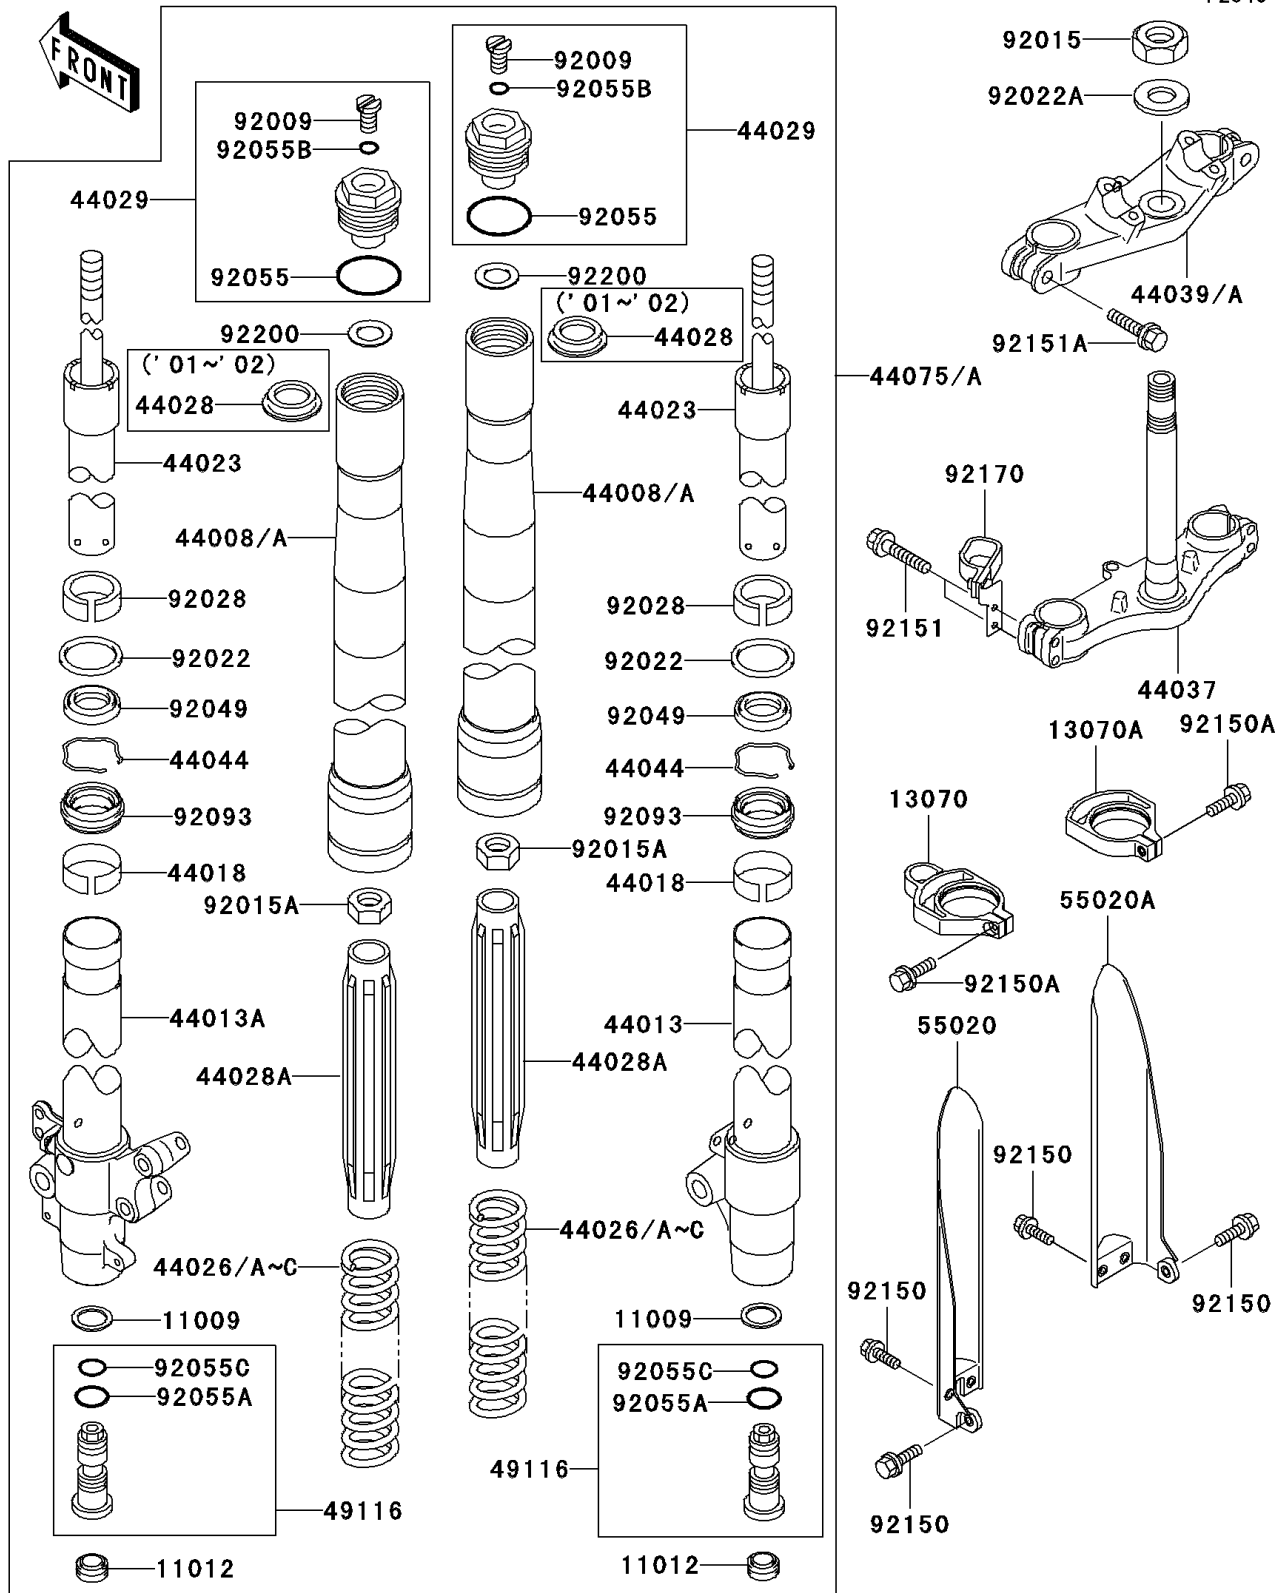

2002 KX100 PARTS DIAGRAM

Front Fork

2002 KX100 PARTS LIST

Front Fork

ITEM NAME	PART NUMBER	QUANTITY
GASKET,FORK CYLINDER BOLT (Ref # 11009)	11009-1592	1
CAP (Ref # 11012)	11012-1692	1
GUIDE,PROTECTOR,LH,WHITE (Ref # 13070)	13070-1310-RZ	1
GUIDE,PROTECTOR,RH,WHITE (Ref # 13070A)	13070-1311-RZ	1
PIPE-FORK OUTER,A.N.GOLD (Ref # 44008A)	44008-1041-14	1
PIPE-FORK INNER,RH (Ref # 44013)	44013-1442	1
PIPE-FORK INNER,LH (Ref # 44013A)	44013-1484	1
PISTON-FORK (Ref # 44018)	44018-1058	1
CYLINDER-SET-FORK (Ref # 44023)	44023-1119	1
SPRING-FRONT FORK,K=0.28 (Ref # 44026)	44026-1633	1
SPRING-FRONT FORK,K=0.29 (Ref # 44026A)	44026-1634	1
SPRING-FRONT FORK,K=0.30 (Ref # 44026B)	44026-1635	1
SPRING-FRONT FORK,K=0.27 (Ref # 44026C)	44026-1671	1
GUIDE-FORK SPRING (Ref # 44028)	44028-1085	1
GUIDE-FORK SPRING (Ref # 44028A)	44028-1090	1
SEAT-FORK SPRING (Ref # 44029)	44029-1152	1
HOLDER-FORK UNDER (Ref # 44037)	44037-1360	1
HOLDER-FORK UPPER (Ref # 44039A)	44039-1294	1
RING-SNAP (Ref # 44044)	44044-015	1
DAMPER-SET-FORK,GOLD (Ref # 44075A)	44075-1131-14	1
VALVE-ASSY,FORK (Ref # 49116)	49116-1153	1
GUARD,FORK,LH,WHITE (Ref # 55020)	55020-1611-RZ	1
GUARD,FORK,RH,WHITE (Ref # 55020A)	55020-1612-RZ	1
SCREW (Ref # 92009)	92009-1568	1
NUT,STEERING STEM,22MM (Ref # 92015)	92015-1653	1
NUT (Ref # 92015A)	92015-1839	1
WASHER,FRONT FORK (Ref # 92022)	92022-1275	1
WASHER,STEERING STEM (Ref # 92022A)	92022-1873	1
BUSHING (Ref # 92028)	92028-1656	1

2002 KX100 PARTS LIST

Front Fork

ITEM NAME	PART NUMBER	QUANTITY
SEAL-OIL,FORK OUTER TUBE (Ref # 92049)	92049-1394	1
RING-O (Ref # 92055)	92055-1123	1
RING-O (Ref # 92055A)	92055-1156	1
RING-O (Ref # 92055B)	92055-1441	1
RING-O,FORK VALVE (Ref # 92055C)	92055-1502	1
SEAL,FORK OUTER TUBE (Ref # 92093)	92093-1426	1
BOLT,6X14 (Ref # 92150)	92150-1340	1
BOLT,5X16 (Ref # 92150A)	92150-1802	1
BOLT,FLANGED,8X40 (Ref # 92151)	92151-1877	1
BOLT,FLANGED,8X35 (Ref # 92151A)	92151-1878	1
CLAMP (Ref # 92170)	92170-1810	1