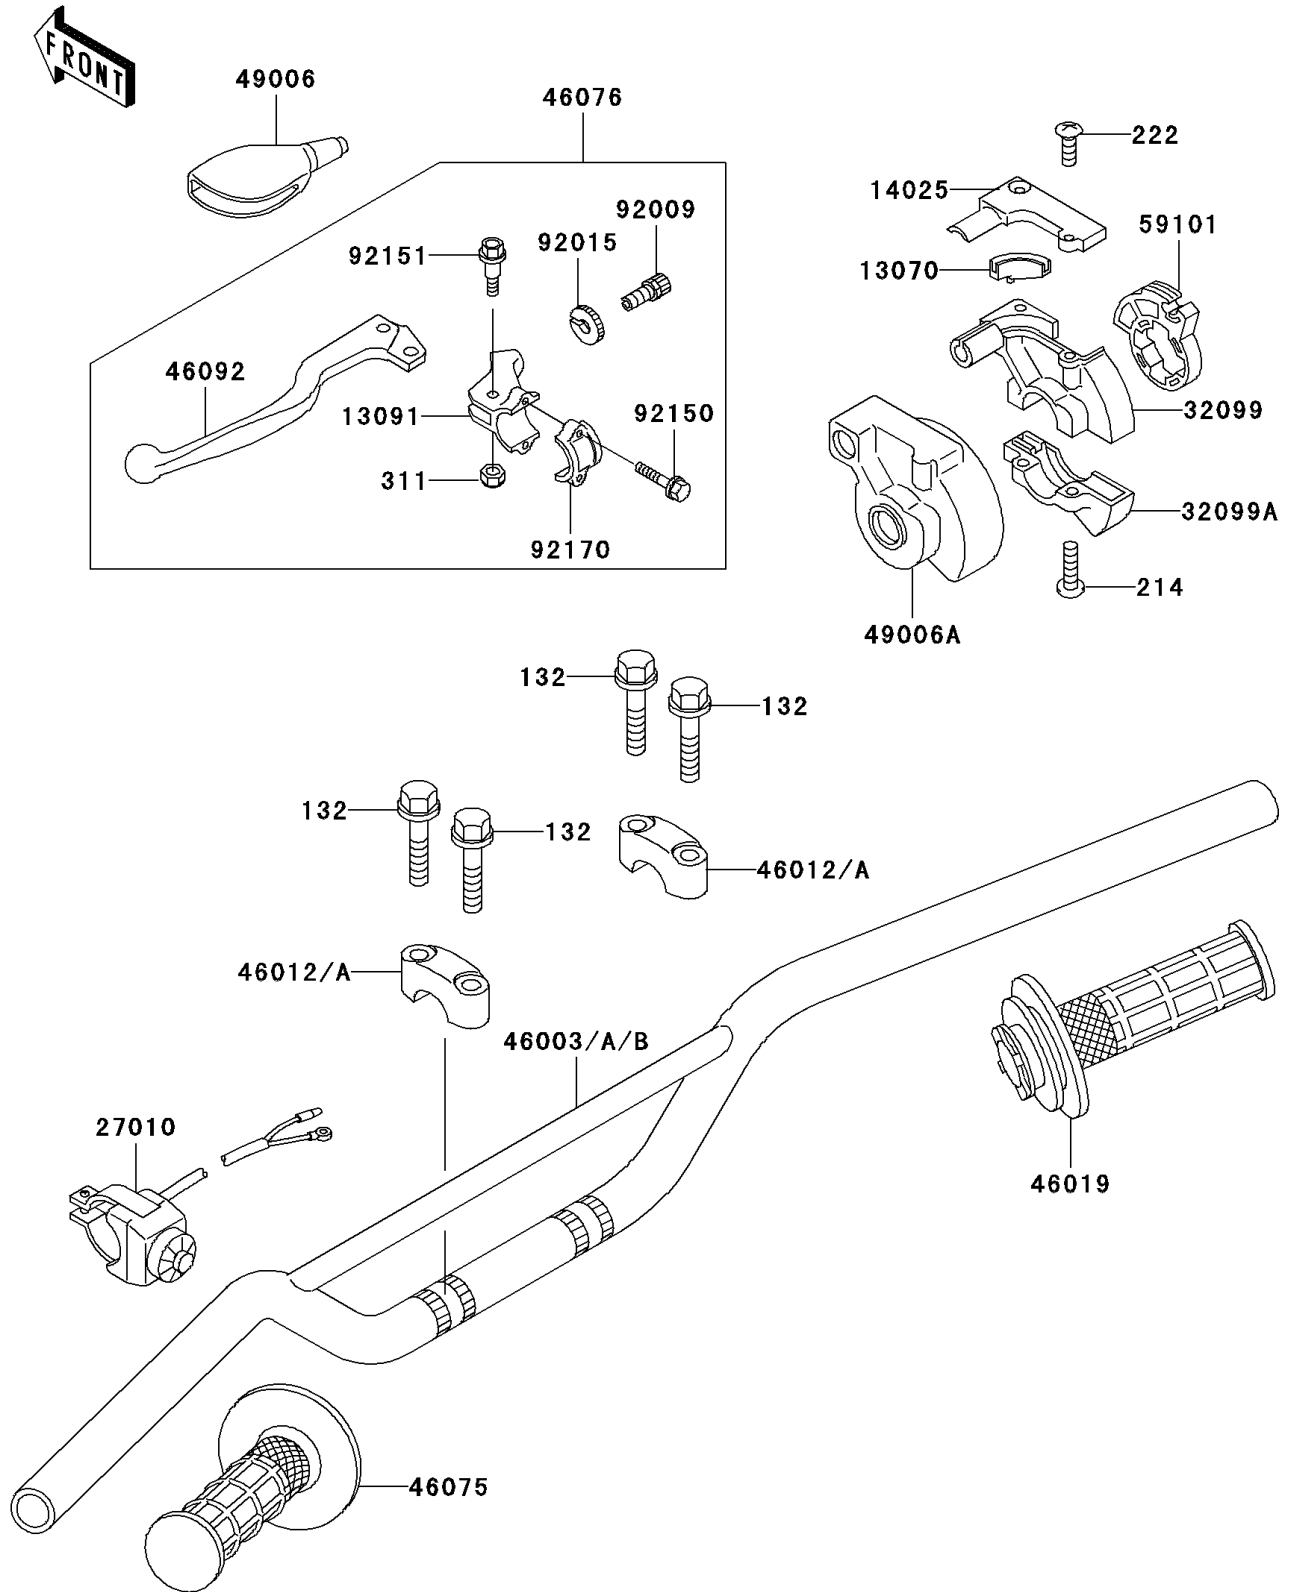

2002 KX100 PARTS DIAGRAM

Handlebar

F2310

2002 KX100 PARTS LIST

Handlebar

ITEM NAME	PART NUMBER	QUANTITY
BOLT-FLANGED-SMALL (Ref # 132)	132G0830	1
SCREW-PAN+- (Ref # 214)	214C0518	1
SCREW-CSK-RD-CROS (Ref # 222)	222E0412	1
NUT-HEX (Ref # 311)	311B0500	1
GUIDE,THROTTLE (Ref # 13070)	13070-1074	1
HOLDER,CLUTCH LEVER (Ref # 13091)	13091-1728	1
COVER,THROTTLE CASE UPP (Ref # 14025)	14025-1646	1
SWITCH,ENGINE STOP (Ref # 27010)	27010-1415	1
CASE,THROTTLE UPP (Ref # 32099)	32099-1036	1
CASE,THROTTLE LWR (Ref # 32099A)	32099-1044	1
HANDLE,SILVER (Ref # 46003B)	46003-1468-CE	1
HOLDER-HANDLE,UPP (Ref # 46012A)	46012-1191	1
GRIP-ASSY,THROTTLE (Ref # 46019)	46019-1054	1
GRIP,LH (Ref # 46075)	46075-1024	1
LEVER-ASSY-GRIP,CLUTCH (Ref # 46076)	46076-1203	1
LEVER-GRIP,CLUTCH (Ref # 46092)	46092-1165	1
BOOT,LEVER HOLDER (Ref # 49006)	49006-1017	1
BOOT,THROTTLE CASE (Ref # 49006A)	49006-1097	1
REEL,THROTTLE (Ref # 59101)	59101-1110	1
SCREW,CABLE ADJUST,8MM (Ref # 92009)	92009-1476	1
NUT,CABLE ADJUST LOCK,8MM (Ref # 92015)	92015-1596	1
BOLT (Ref # 92150)	92150-1474	1
BOLT,LEVER SET,5MM (Ref # 92151)	92151-1103	1
CLAMP,LEVER HOLDER (Ref # 92170)	92170-1226	1