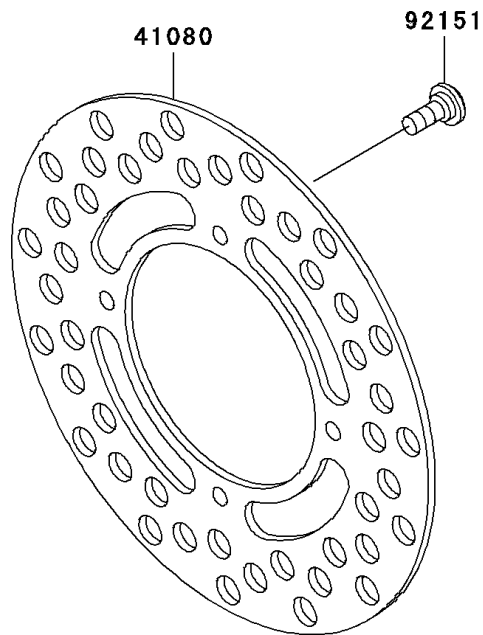

2004 KX100 PARTS DIAGRAM

Rear Brake(D4/D5)

F2294A

2004 KX100 PARTS LIST

Rear Brake(D4/D5)

ITEM NAME	PART NUMBER	QUANTITY
BOLT-SOCKET (Ref # 120)	120P0816	1
DISC,RR (Ref # 41080)	41080-1492	1
DISC,RR (Ref # 41080A)	41080-1493	1
HOLDER-COMP-CALIPER,RR (Ref # 43044)	43044-1076	1
PISTON-CALIPER (Ref # 43048)	43048-1064	1
PACKING,PISTON SEAL (Ref # 43049)	43049-1060	1
PACKING,PISTON SEAL (Ref # 43049A)	43049-1061	1
BREATHER (Ref # 43056)	43056-1055	1
CAP-BREATHER (Ref # 43057)	43057-1001	1
CALIPER-SUB-ASSY,RR (Ref # 43080)	43080-5134	1
PAD-ASSY-BRAKE (Ref # 43082)	43082-1205	1
BOOT,CALIPER (Ref # 49006)	49006-1088	1
BOOT,CALIPER (Ref # 49006A)	49006-1089	1
GUARD,CALIPER,WHITE (Ref # 55020)	55020-1247-RZ	1
SCREW,6X10,WHITE (Ref # 92009)	92009-1286	1
SHIM,PAD (Ref # 92025)	92025-1817	1
DAMPER (Ref # 92075)	92075-1414	1
SPRING,PAD (Ref # 92081)	92081-1502	1
BOLT (Ref # 92150)	92150-1144	1
BOLT,DISC PLATE,6MM (Ref # 92151)	92151-1799	1