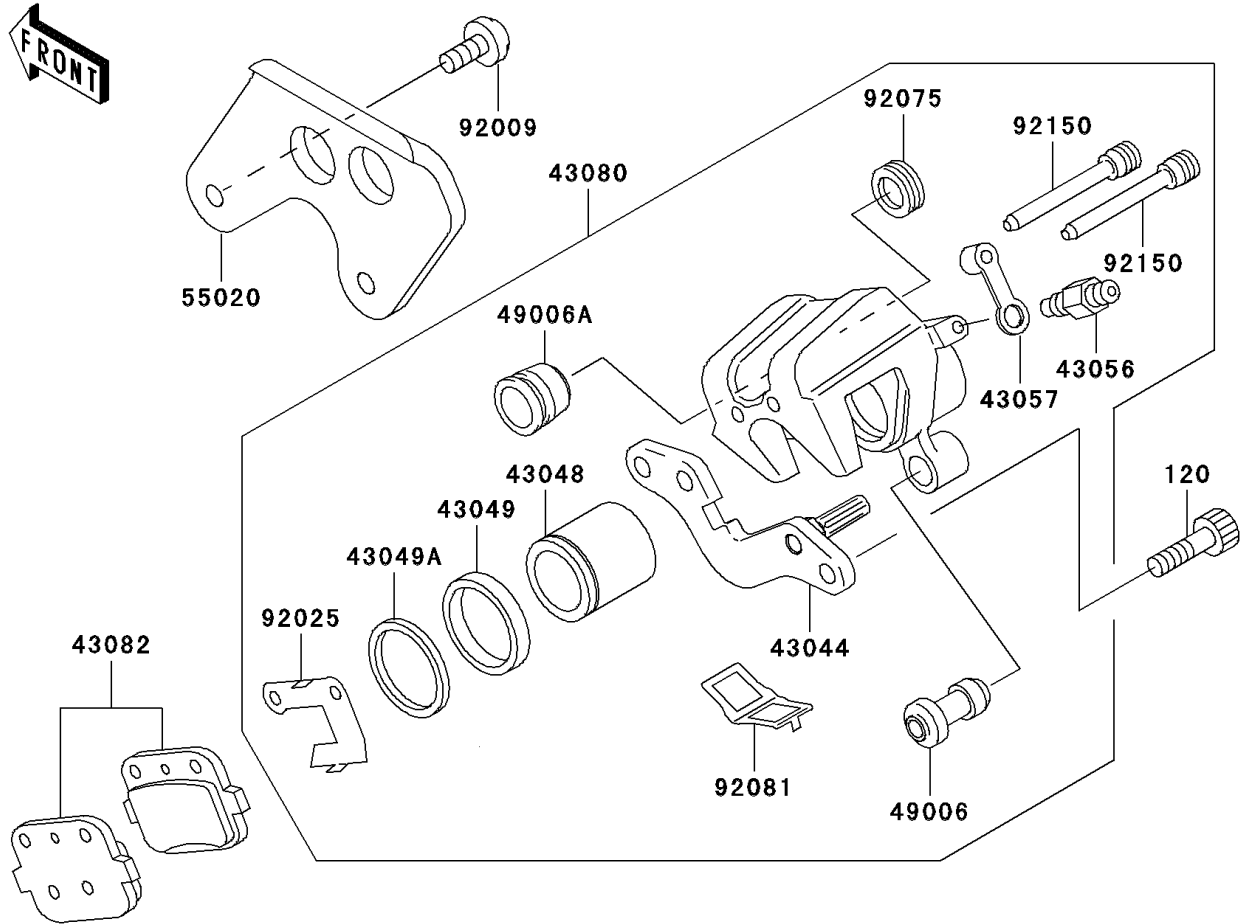

2004 KX100 PARTS DIAGRAM

Rear Brake(D4/D5)

F2294A

2004 KX100 PARTS LIST

Rear Brake(D4/D5)

ITEM NAME	PART NUMBER	QUANTITY
BOLT-SOCKET (Ref # 120)	120P0816	1
DISC,RR (Ref # 41080)	41080-1492	1
DISC,RR (Ref # 41080A)	41080-1493	1
HOLDER-COMP-CALIPER,RR (Ref # 43044)	43044-1076	1
PISTON-CALIPER (Ref # 43048)	43048-1064	1
PACKING,PISTON SEAL (Ref # 43049)	43049-1060	1
PACKING,PISTON SEAL (Ref # 43049A)	43049-1061	1
BREATHER (Ref # 43056)	43056-1055	1
CAP-BREATHER (Ref # 43057)	43057-1001	1
CALIPER-SUB-ASSY,RR (Ref # 43080)	43080-5134	1
PAD-ASSY-BRAKE (Ref # 43082)	43082-1205	1
BOOT,CALIPER (Ref # 49006)	49006-1088	1
BOOT,CALIPER (Ref # 49006A)	49006-1089	1
GUARD,CALIPER,WHITE (Ref # 55020)	55020-1247-RZ	1
SCREW,6X10,WHITE (Ref # 92009)	92009-1286	1
SHIM,PAD (Ref # 92025)	92025-1817	1
DAMPER (Ref # 92075)	92075-1414	1
SPRING,PAD (Ref # 92081)	92081-1502	1
BOLT (Ref # 92150)	92150-1144	1
BOLT,DISC PLATE,6MM (Ref # 92151)	92151-1799	1