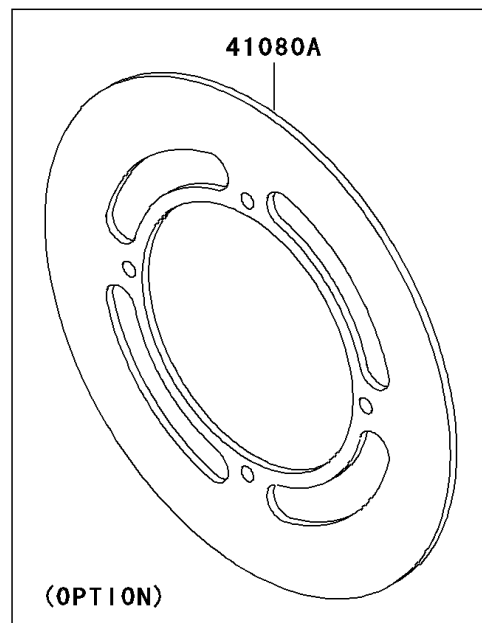

2004 KX100 PARTS DIAGRAM

Rear Brake(D4/D5)

F2294A

2004 KX100 PARTS LIST

Rear Brake(D4/D5)

ITEM NAME	PART NUMBER	QUANTITY
BOLT-SOCKET (Ref # 120)	120P0816	1
DISC,RR (Ref # 41080)	41080-1492	1
DISC,RR (Ref # 41080A)	41080-1493	1
HOLDER-COMP-CALIPER,RR (Ref # 43044)	43044-1076	1
PISTON-CALIPER (Ref # 43048)	43048-1064	1
PACKING,PISTON SEAL (Ref # 43049)	43049-1060	1
PACKING,PISTON SEAL (Ref # 43049A)	43049-1061	1
BREATHER (Ref # 43056)	43056-1055	1
CAP-BREATHER (Ref # 43057)	43057-1001	1
CALIPER-SUB-ASSY,RR (Ref # 43080)	43080-5134	1
PAD-ASSY-BRAKE (Ref # 43082)	43082-1205	1
BOOT,CALIPER (Ref # 49006)	49006-1088	1
BOOT,CALIPER (Ref # 49006A)	49006-1089	1
GUARD,CALIPER,WHITE (Ref # 55020)	55020-1247-RZ	1
SCREW,6X10,WHITE (Ref # 92009)	92009-1286	1
SHIM,PAD (Ref # 92025)	92025-1817	1
DAMPER (Ref # 92075)	92075-1414	1
SPRING,PAD (Ref # 92081)	92081-1502	1
BOLT (Ref # 92150)	92150-1144	1
BOLT,DISC PLATE,6MM (Ref # 92151)	92151-1799	1