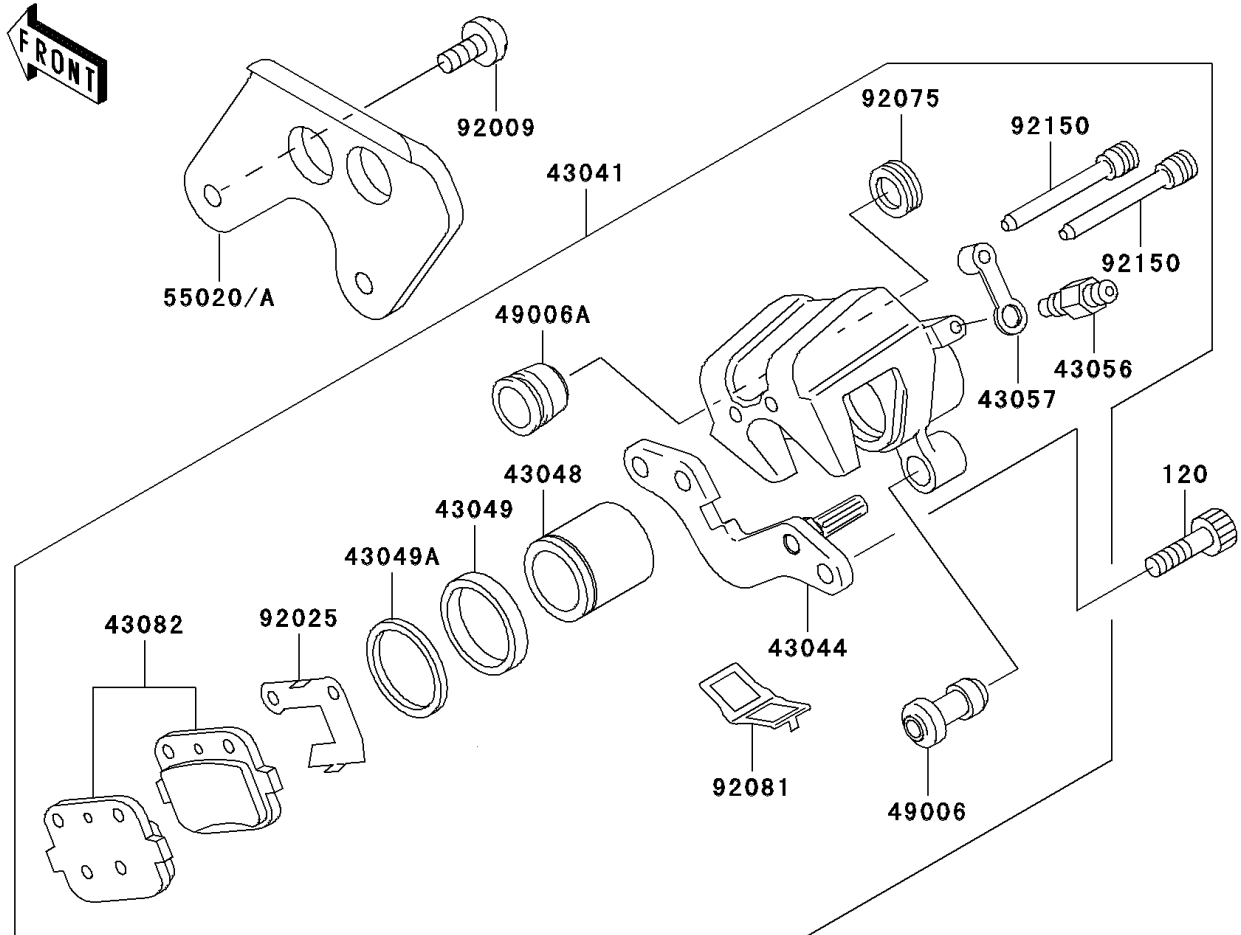

## 2002 KX100 PARTS DIAGRAM

Rear Brake(D1-D3)

F2294

## 2002 KX100 PARTS LIST

Rear Brake(D1-D3)

ITEM NAME	PART NUMBER	QUANTITY
BOLT-SOCKET (Ref # 120)	120P0816	1
DISC,RR (Ref # 41080)	41080-1492	1
DISC,RR (Ref # 41080A)	41080-1493	1
CALIPER-XUB-ASSY,RR (Ref # 43041)	43041-1815	1
HOLDER-COMP-CALIPER,RR (Ref # 43044)	43044-1076	1
PISTON-CALIPER (Ref # 43048)	43048-1064	1
PACKING,PISTON SEAL (Ref # 43049)	43049-1060	1
PACKING,PISTON SEAL (Ref # 43049A)	43049-1061	1
BREATHER (Ref # 43056)	43056-1055	1
CAP-BREATHER (Ref # 43057)	43057-1001	1
PAD-ASSY-BRAKE (Ref # 43082)	43082-1205	1
BOOT,CALIPER (Ref # 49006)	49006-1088	1
BOOT,CALIPER (Ref # 49006A)	49006-1089	1
GUARD,CALIPER,P.WHITE (Ref # 55020A)	55020-1247-6F	1
SCREW,6X10,WHITE (Ref # 92009)	92009-1286	1
SHIM,PAD (Ref # 92025)	92025-1817	1
DAMPER (Ref # 92075)	92075-1414	1
SPRING,PAD (Ref # 92081)	92081-1502	1
BOLT (Ref # 92150)	92150-1144	1
BOLT,DISC PLATE,6MM (Ref # 92151)	92151-1799	1