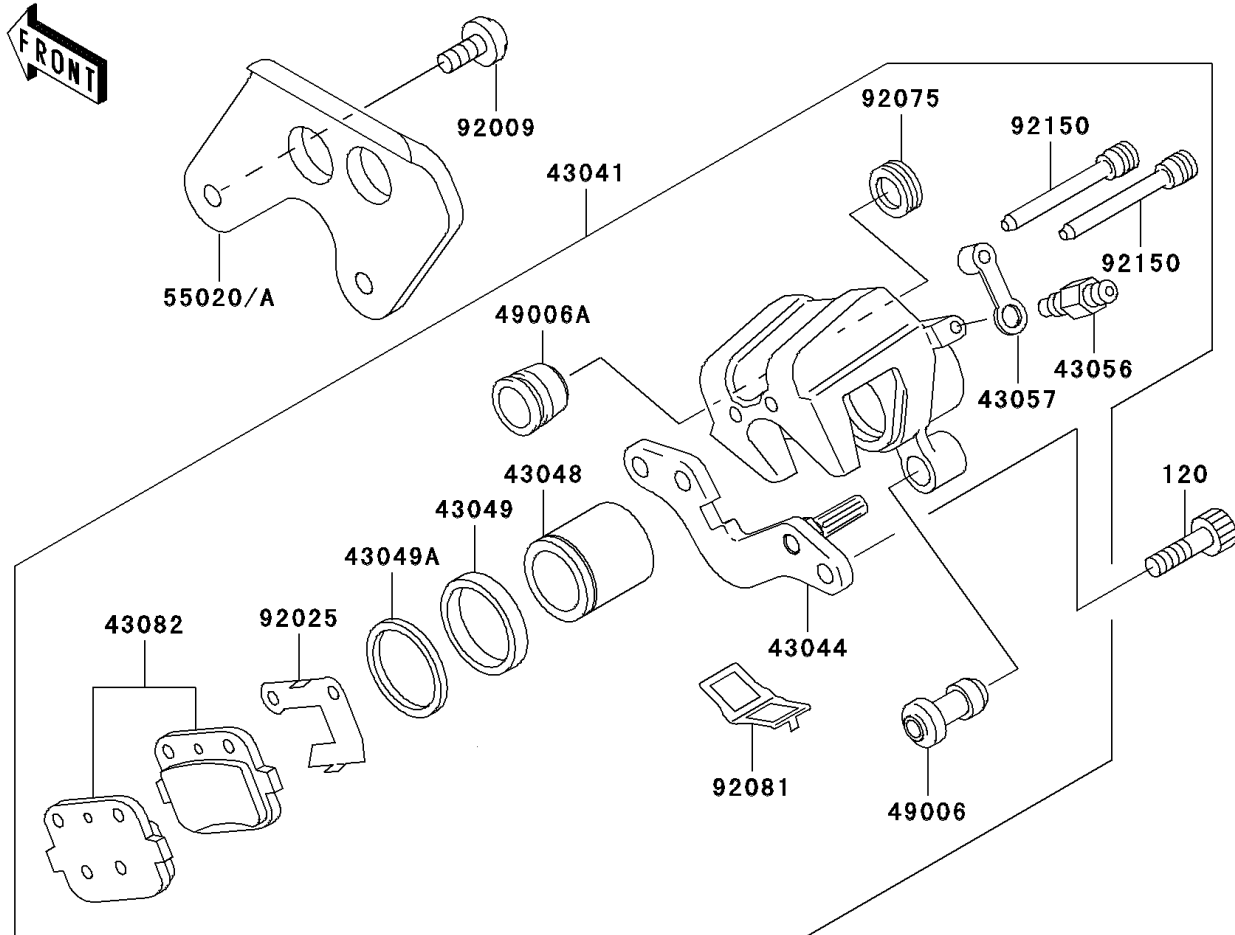

2001 KX100 PARTS DIAGRAM

Rear Brake(D1-D3)

F2294

2001 KX100 PARTS LIST

Rear Brake(D1-D3)

ITEM NAME	PART NUMBER	QUANTITY
BOLT-SOCKET (Ref # 120)	120P0816	2
DISC,RR (Ref # 41080)	41080-1492	1
DISC,RR (Ref # 41080A)	41080-1493	1
CALIPER-XUB-ASSY,RR (Ref # 43041)	43041-1815	1
HOLDER-COMP-CALIPER,RR (Ref # 43044)	43044-1076	1
PISTON-CALIPER (Ref # 43048)	43048-1064	1
PACKING,PISTON SEAL (Ref # 43049)	43049-1060	1
PACKING,PISTON SEAL (Ref # 43049A)	43049-1061	1
BREATHER (Ref # 43056)	43056-1055	1
CAP-BREATHER (Ref # 43057)	43057-1001	1
PAD-ASSY-BRAKE (Ref # 43082)	43082-1205	1
BOOT,CALIPER (Ref # 49006)	49006-1088	1
BOOT,CALIPER (Ref # 49006A)	49006-1089	1
GUARD,CALIPER,P.WHITE (Ref # 55020A)	55020-1247-6F	1
SCREW,6X10,WHITE (Ref # 92009)	92009-1286	2
SHIM,PAD (Ref # 92025)	92025-1817	1
DAMPER (Ref # 92075)	92075-1414	1
SPRING,PAD (Ref # 92081)	92081-1502	1
BOLT (Ref # 92150)	92150-1144	2
BOLT,DISC PLATE,6MM (Ref # 92151)	92151-1799	4