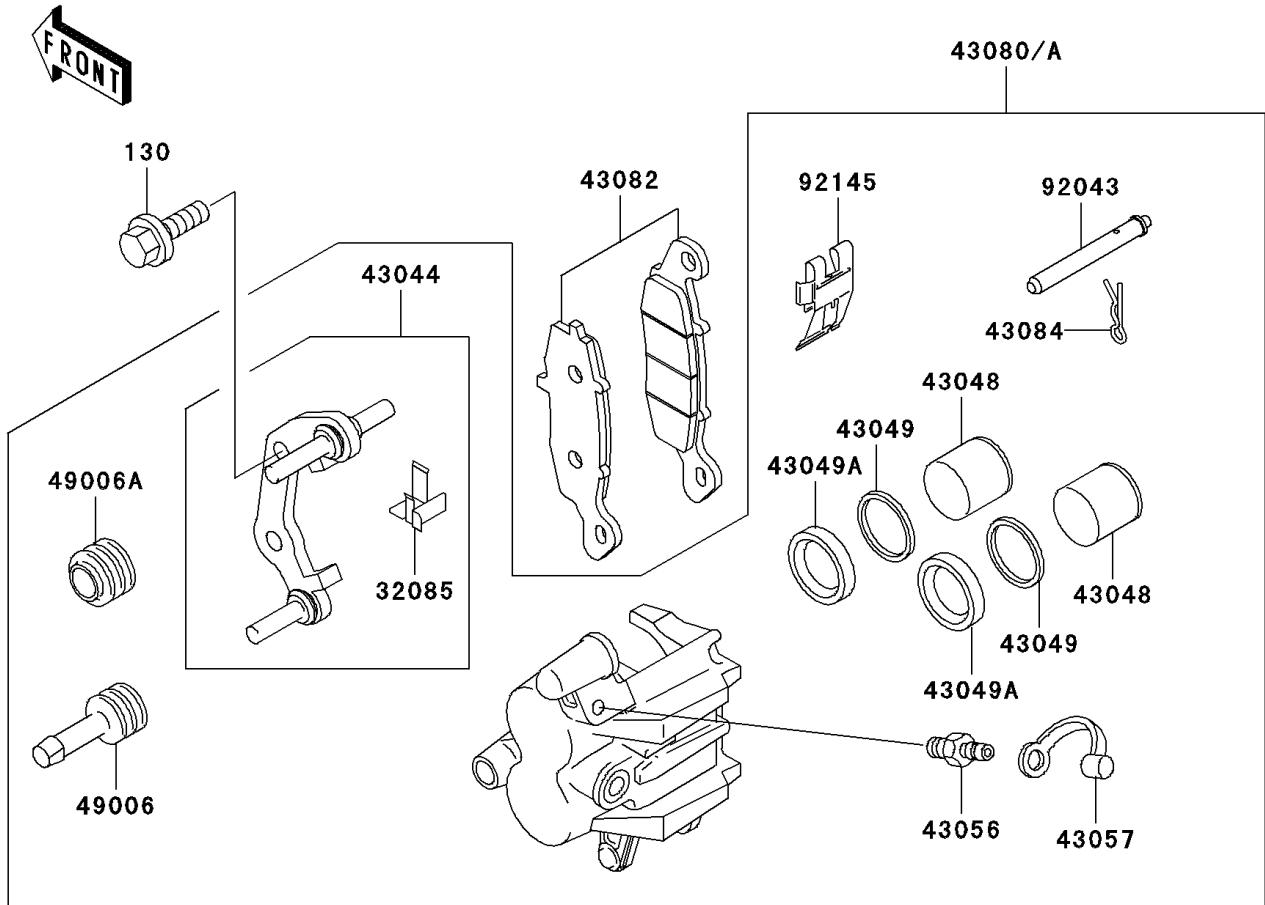

# 2005 KX100 PARTS DIAGRAM

Front Brake(D4/D5)

F2292A

## 2005 KX100 PARTS LIST

### Front Brake(D4/D5)

ITEM NAME	PART NUMBER	QUANTITY
BOLT-FLANGED (Ref # 130)	130P0840	2
STOPPER (Ref # 32085)	32085-1437	1
DISC,FR (Ref # 41080)	41080-1490	1
DISC,FR (Ref # 41080A)	41080-1491	1
HOLDER-COMP-CALIPER,FR (Ref # 43044)	43044-1119	1
PISTON-CALIPER (Ref # 43048)	43048-1083	2
PACKING,PISTON (Ref # 43049)	43049-1059	2
PACKING,PISTON SEAL (Ref # 43049A)	43049-1090	2
BREATHER-BRAKE (Ref # 43056)	43056-1054	1
CAP-BREATHER (Ref # 43057)	43057-003	1
CALIPER-SUB-ASSY,FR,LH (Ref # 43080)	43080-0008	1
PAD-ASSY-BRAKE (Ref # 43082)	43082-1196	1
CLAMP,PAD (Ref # 43084)	43084-003	1
BOOT,CALIPER (Ref # 49006)	49006-1054	1
BOOT,CALIPER (Ref # 49006A)	49006-1055	1
PIN,PAD (Ref # 92043)	92043-1356	1
SPRING,PAD (Ref # 92145)	92145-1260	1
BOLT,DISC PLATE,6MM (Ref # 92151)	92151-1799	6