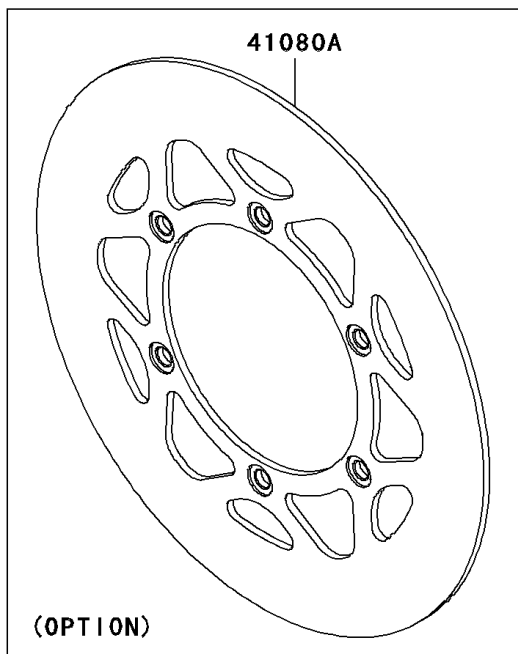

# 2005 KX100 PARTS DIAGRAM

Front Brake(D4/D5)

F2292A

## 2005 KX100 PARTS LIST

### Front Brake(D4/D5)

ITEM NAME	PART NUMBER	QUANTITY
BOLT-FLANGED (Ref # 130)	130P0840	2
STOPPER (Ref # 32085)	32085-1437	1
DISC,FR (Ref # 41080)	41080-1490	1
DISC,FR (Ref # 41080A)	41080-1491	1
HOLDER-COMP-CALIPER,FR (Ref # 43044)	43044-1119	1
PISTON-CALIPER (Ref # 43048)	43048-1083	2
PACKING,PISTON (Ref # 43049)	43049-1059	2
PACKING,PISTON SEAL (Ref # 43049A)	43049-1090	2
BREATHER-BRAKE (Ref # 43056)	43056-1054	1
CAP-BREATHER (Ref # 43057)	43057-003	1
CALIPER-SUB-ASSY,FR,LH (Ref # 43080)	43080-0008	1
PAD-ASSY-BRAKE (Ref # 43082)	43082-1196	1
CLAMP,PAD (Ref # 43084)	43084-003	1
BOOT,CALIPER (Ref # 49006)	49006-1054	1
BOOT,CALIPER (Ref # 49006A)	49006-1055	1
PIN,PAD (Ref # 92043)	92043-1356	1
SPRING,PAD (Ref # 92145)	92145-1260	1
BOLT,DISC PLATE,6MM (Ref # 92151)	92151-1799	6