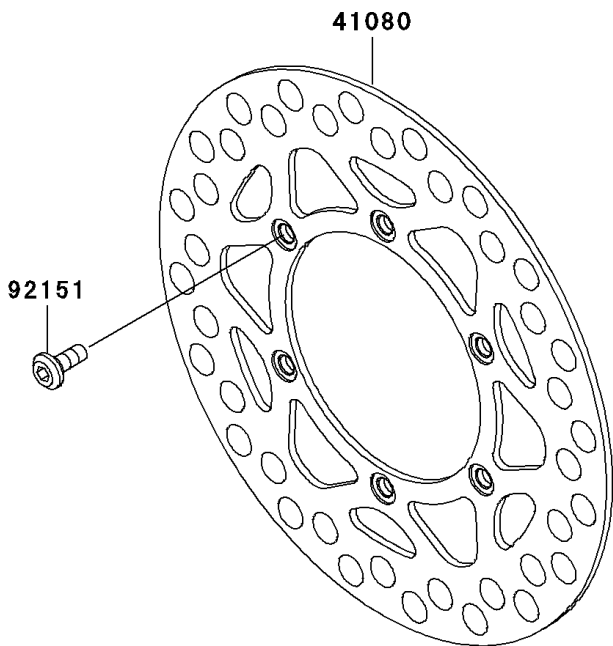

# 2005 KX100 PARTS DIAGRAM

Front Brake(D4/D5)

F2292A

## 2005 KX100 PARTS LIST

### Front Brake(D4/D5)

ITEM NAME	PART NUMBER	QUANTITY
BOLT-FLANGED (Ref # 130)	130P0840	2
STOPPER (Ref # 32085)	32085-1437	1
DISC,FR (Ref # 41080)	41080-1490	1
DISC,FR (Ref # 41080A)	41080-1491	1
HOLDER-COMP-CALIPER,FR (Ref # 43044)	43044-1119	1
PISTON-CALIPER (Ref # 43048)	43048-1083	2
PACKING,PISTON (Ref # 43049)	43049-1059	2
PACKING,PISTON SEAL (Ref # 43049A)	43049-1090	2
BREATHER-BRAKE (Ref # 43056)	43056-1054	1
CAP-BREATHER (Ref # 43057)	43057-003	1
CALIPER-SUB-ASSY,FR,LH (Ref # 43080)	43080-0008	1
PAD-ASSY-BRAKE (Ref # 43082)	43082-1196	1
CLAMP,PAD (Ref # 43084)	43084-003	1
BOOT,CALIPER (Ref # 49006)	49006-1054	1
BOOT,CALIPER (Ref # 49006A)	49006-1055	1
PIN,PAD (Ref # 92043)	92043-1356	1
SPRING,PAD (Ref # 92145)	92145-1260	1
BOLT,DISC PLATE,6MM (Ref # 92151)	92151-1799	6