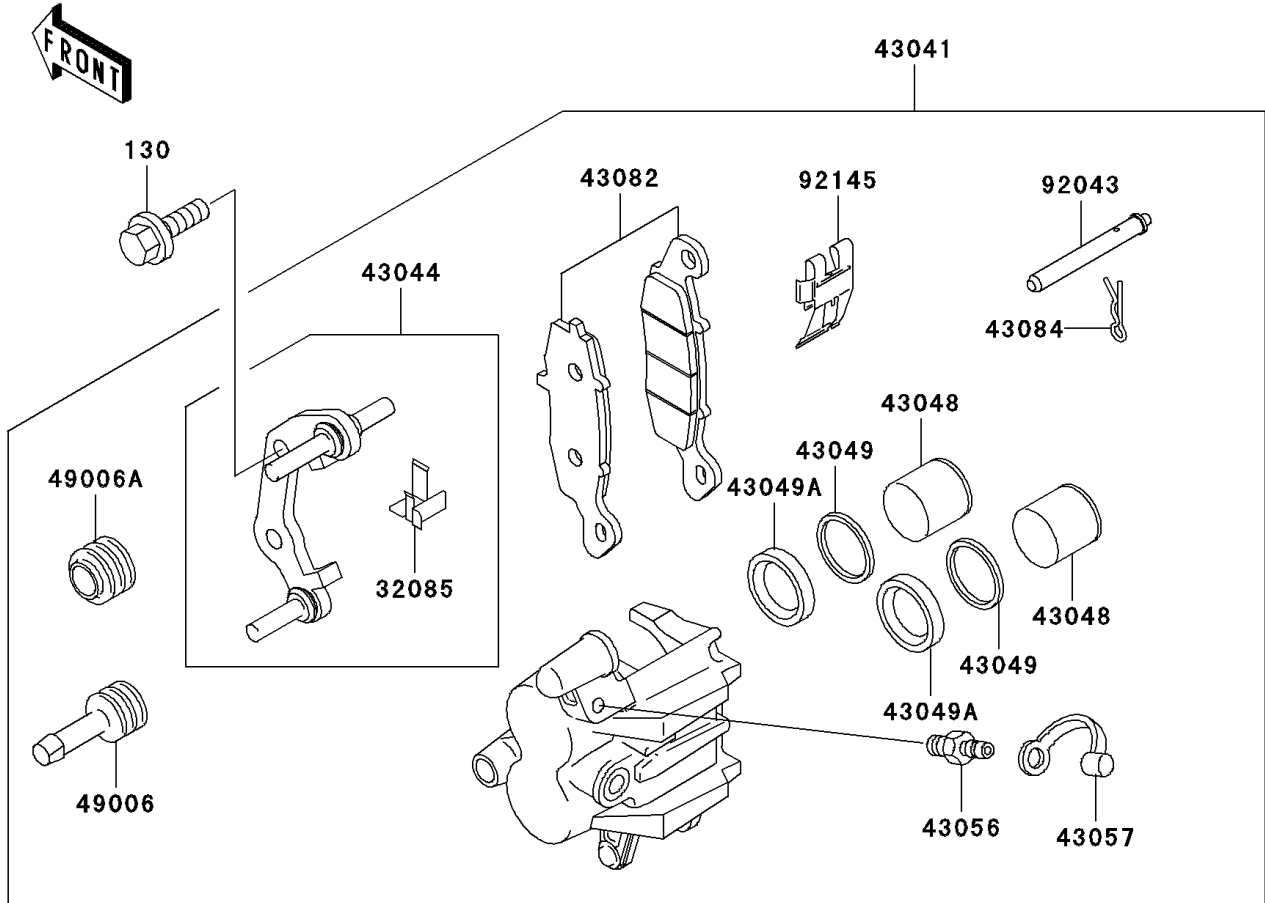

2003 KX100 PARTS DIAGRAM

Front Brake(D1-D3)

F2292

2003 KX100 PARTS LIST

Front Brake(D1-D3)

ITEM NAME	PART NUMBER	QUANTITY
BOLT-FLANGED (Ref # 130)	130P0840	2
STOPPER (Ref # 32085)	32085-1437	1
DISC,FR (Ref # 41080)	41080-1490	1
DISC,FR (Ref # 41080A)	41080-1491	1
CALIPER-ASSY,FR,LH,SILVER (Ref # 43041)	43041-1681-GN	1
HOLDER-COMP-CALIPER,FR (Ref # 43044)	43044-1119	1
PISTON-CALIPER (Ref # 43048)	43048-1083	2
PACKING,PISTON (Ref # 43049)	43049-1059	2
PACKING,PISTON SEAL (Ref # 43049A)	43049-1090	2
BREATHER-BRAKE (Ref # 43056)	43056-1054	1
CAP-BREATHER (Ref # 43057)	43057-003	1
PAD-ASSY-BRAKE (Ref # 43082)	43082-1196	1
CLAMP,PAD (Ref # 43084)	43084-003	1
BOOT,CALIPER (Ref # 49006)	49006-1054	1
BOOT,CALIPER (Ref # 49006A)	49006-1055	1
PIN,PAD (Ref # 92043)	92043-1356	1
SPRING,PAD (Ref # 92145)	92145-1260	1
BOLT,DISC PLATE,6MM (Ref # 92151)	92151-1799	6