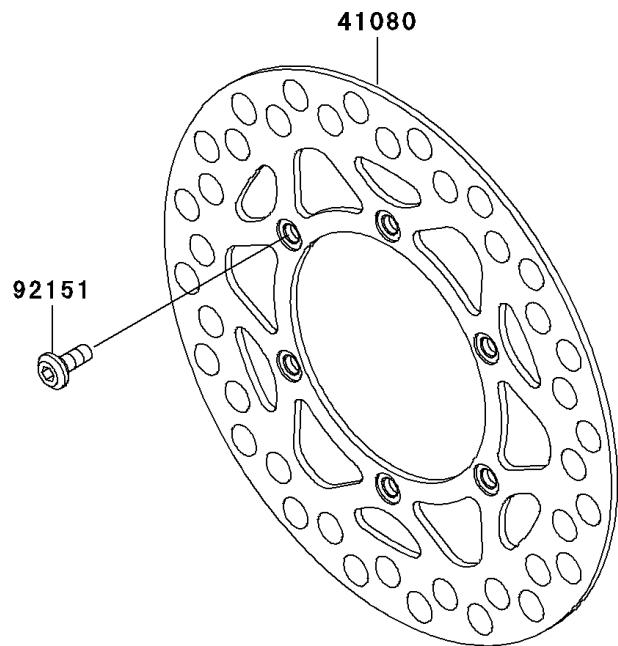

2003 KX100 PARTS DIAGRAM

Front Brake(D1-D3)

F2292

2003 KX100 PARTS LIST

Front Brake(D1-D3)

ITEM NAME	PART NUMBER	QUANTITY
BOLT-FLANGED (Ref # 130)	130P0840	2
STOPPER (Ref # 32085)	32085-1437	1
DISC,FR (Ref # 41080)	41080-1490	1
DISC,FR (Ref # 41080A)	41080-1491	1
CALIPER-ASSY,FR,LH,SILVER (Ref # 43041)	43041-1681-GN	1
HOLDER-COMP-CALIPER,FR (Ref # 43044)	43044-1119	1
PISTON-CALIPER (Ref # 43048)	43048-1083	2
PACKING,PISTON (Ref # 43049)	43049-1059	2
PACKING,PISTON SEAL (Ref # 43049A)	43049-1090	2
BREATHER-BRAKE (Ref # 43056)	43056-1054	1
CAP-BREATHER (Ref # 43057)	43057-003	1
PAD-ASSY-BRAKE (Ref # 43082)	43082-1196	1
CLAMP,PAD (Ref # 43084)	43084-003	1
BOOT,CALIPER (Ref # 49006)	49006-1054	1
BOOT,CALIPER (Ref # 49006A)	49006-1055	1
PIN,PAD (Ref # 92043)	92043-1356	1
SPRING,PAD (Ref # 92145)	92145-1260	1
BOLT,DISC PLATE,6MM (Ref # 92151)	92151-1799	6