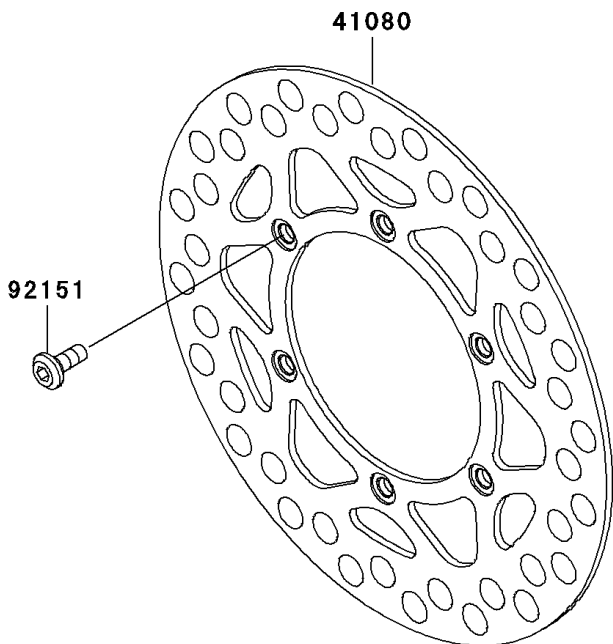

2003 KX100 PARTS DIAGRAM

Front Brake(D1-D3)

F2292

2003 KX100 PARTS LIST

Front Brake(D1-D3)

ITEM NAME	PART NUMBER	QUANTITY
BOLT-FLANGED (Ref # 130)	130P0840	2
STOPPER (Ref # 32085)	32085-1437	1
DISC,FR (Ref # 41080)	41080-1490	1
DISC,FR (Ref # 41080A)	41080-1491	1
CALIPER-ASSY,FR,LH,SILVER (Ref # 43041)	43041-1681-GN	1
HOLDER-COMP-CALIPER,FR (Ref # 43044)	43044-1119	1
PISTON-CALIPER (Ref # 43048)	43048-1083	2
PACKING,PISTON (Ref # 43049)	43049-1059	2
PACKING,PISTON SEAL (Ref # 43049A)	43049-1090	2
BREATHER-BRAKE (Ref # 43056)	43056-1054	1
CAP-BREATHER (Ref # 43057)	43057-003	1
PAD-ASSY-BRAKE (Ref # 43082)	43082-1196	1
CLAMP,PAD (Ref # 43084)	43084-003	1
BOOT,CALIPER (Ref # 49006)	49006-1054	1
BOOT,CALIPER (Ref # 49006A)	49006-1055	1
PIN,PAD (Ref # 92043)	92043-1356	1
SPRING,PAD (Ref # 92145)	92145-1260	1
BOLT,DISC PLATE,6MM (Ref # 92151)	92151-1799	6