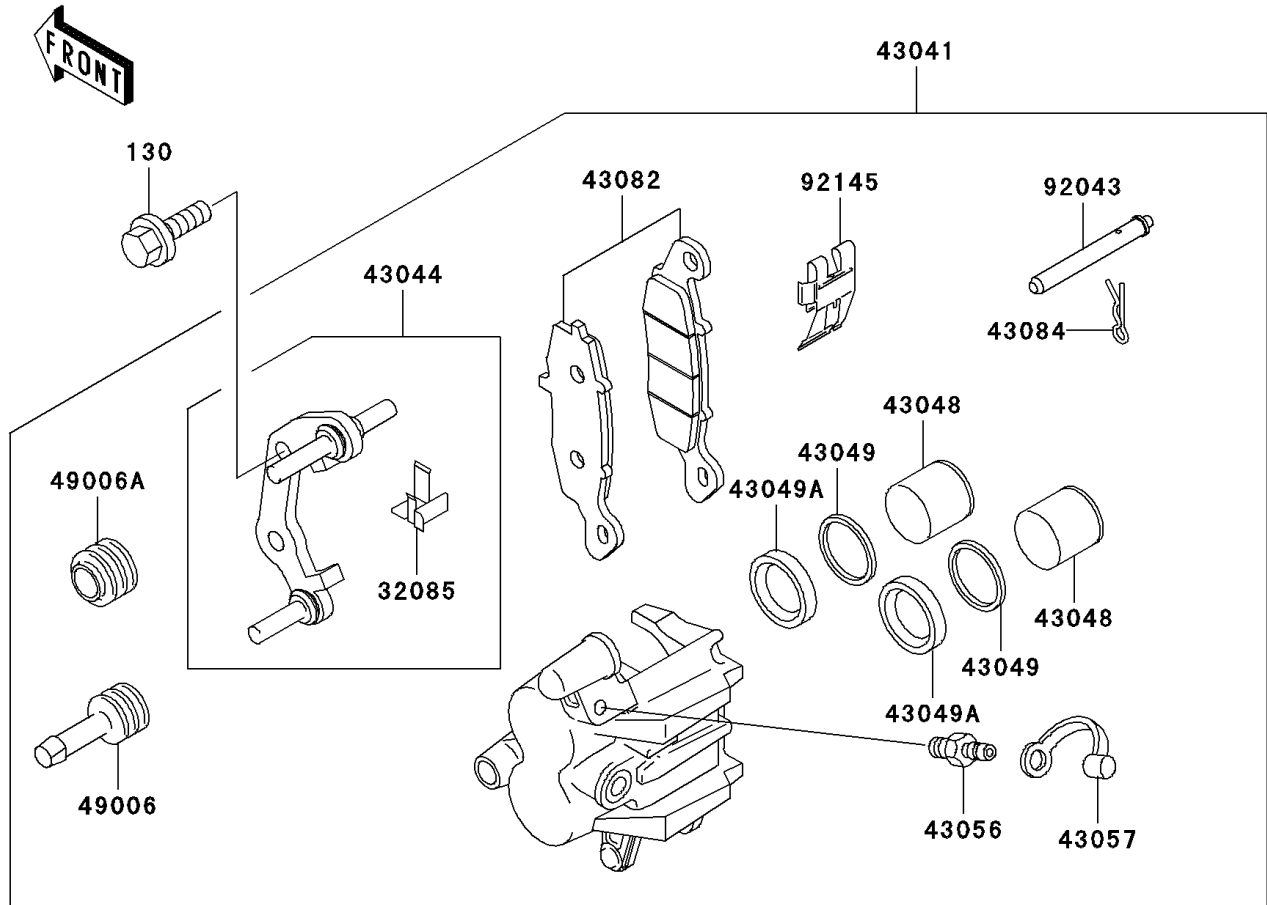

## 2002 KX100 PARTS DIAGRAM

Front Brake(D1-D3)

F2292

## 2002 KX100 PARTS LIST

Front Brake(D1-D3)

ITEM NAME	PART NUMBER	QUANTITY
BOLT-FLANGED (Ref # 130)	130P0840	1
STOPPER (Ref # 32085)	32085-1437	1
DISC,FR (Ref # 41080)	41080-1490	1
DISC,FR (Ref # 41080A)	41080-1491	1
CALIPER-ASSY,FR,LH,SILVER (Ref # 43041)	43041-1681-GN	1
HOLDER-COMP-CALIPER,FR (Ref # 43044)	43044-1119	1
PISTON-CALIPER (Ref # 43048)	43048-1083	1
PACKING,PISTON (Ref # 43049)	43049-1059	1
PACKING,PISTON SEAL (Ref # 43049A)	43049-1090	1
BREATHER-BRAKE (Ref # 43056)	43056-1054	1
CAP-BREATHER (Ref # 43057)	43057-003	1
PAD-ASSY-BRAKE (Ref # 43082)	43082-1196	1
CLAMP,PAD (Ref # 43084)	43084-003	1
BOOT,CALIPER (Ref # 49006)	49006-1054	1
BOOT,CALIPER (Ref # 49006A)	49006-1055	1
PIN,PAD (Ref # 92043)	92043-1356	1
SPRING,PAD (Ref # 92145)	92145-1260	1
BOLT,DISC PLATE,6MM (Ref # 92151)	92151-1799	1