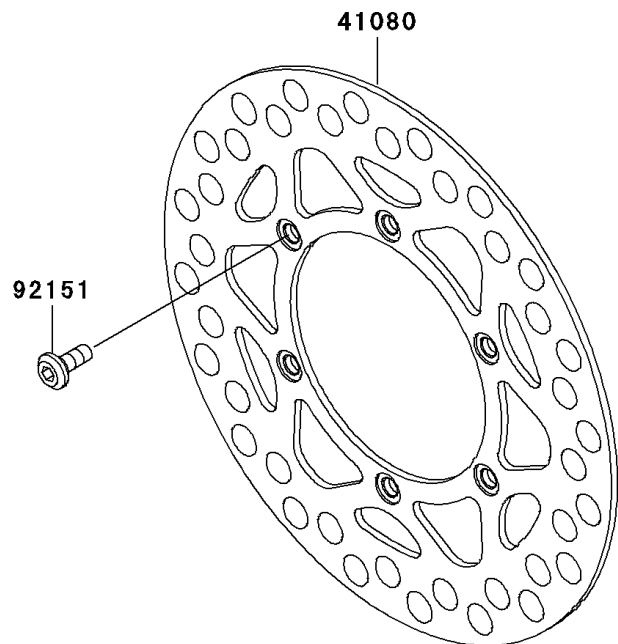

## 2002 KX100 PARTS DIAGRAM

Front Brake(D1-D3)

F2292

## 2002 KX100 PARTS LIST

Front Brake(D1-D3)

ITEM NAME	PART NUMBER	QUANTITY
BOLT-FLANGED (Ref # 130)	130P0840	1
STOPPER (Ref # 32085)	32085-1437	1
DISC,FR (Ref # 41080)	41080-1490	1
DISC,FR (Ref # 41080A)	41080-1491	1
CALIPER-ASSY,FR,LH,SILVER (Ref # 43041)	43041-1681-GN	1
HOLDER-COMP-CALIPER,FR (Ref # 43044)	43044-1119	1
PISTON-CALIPER (Ref # 43048)	43048-1083	1
PACKING,PISTON (Ref # 43049)	43049-1059	1
PACKING,PISTON SEAL (Ref # 43049A)	43049-1090	1
BREATHER-BRAKE (Ref # 43056)	43056-1054	1
CAP-BREATHER (Ref # 43057)	43057-003	1
PAD-ASSY-BRAKE (Ref # 43082)	43082-1196	1
CLAMP,PAD (Ref # 43084)	43084-003	1
BOOT,CALIPER (Ref # 49006)	49006-1054	1
BOOT,CALIPER (Ref # 49006A)	49006-1055	1
PIN,PAD (Ref # 92043)	92043-1356	1
SPRING,PAD (Ref # 92145)	92145-1260	1
BOLT,DISC PLATE,6MM (Ref # 92151)	92151-1799	1