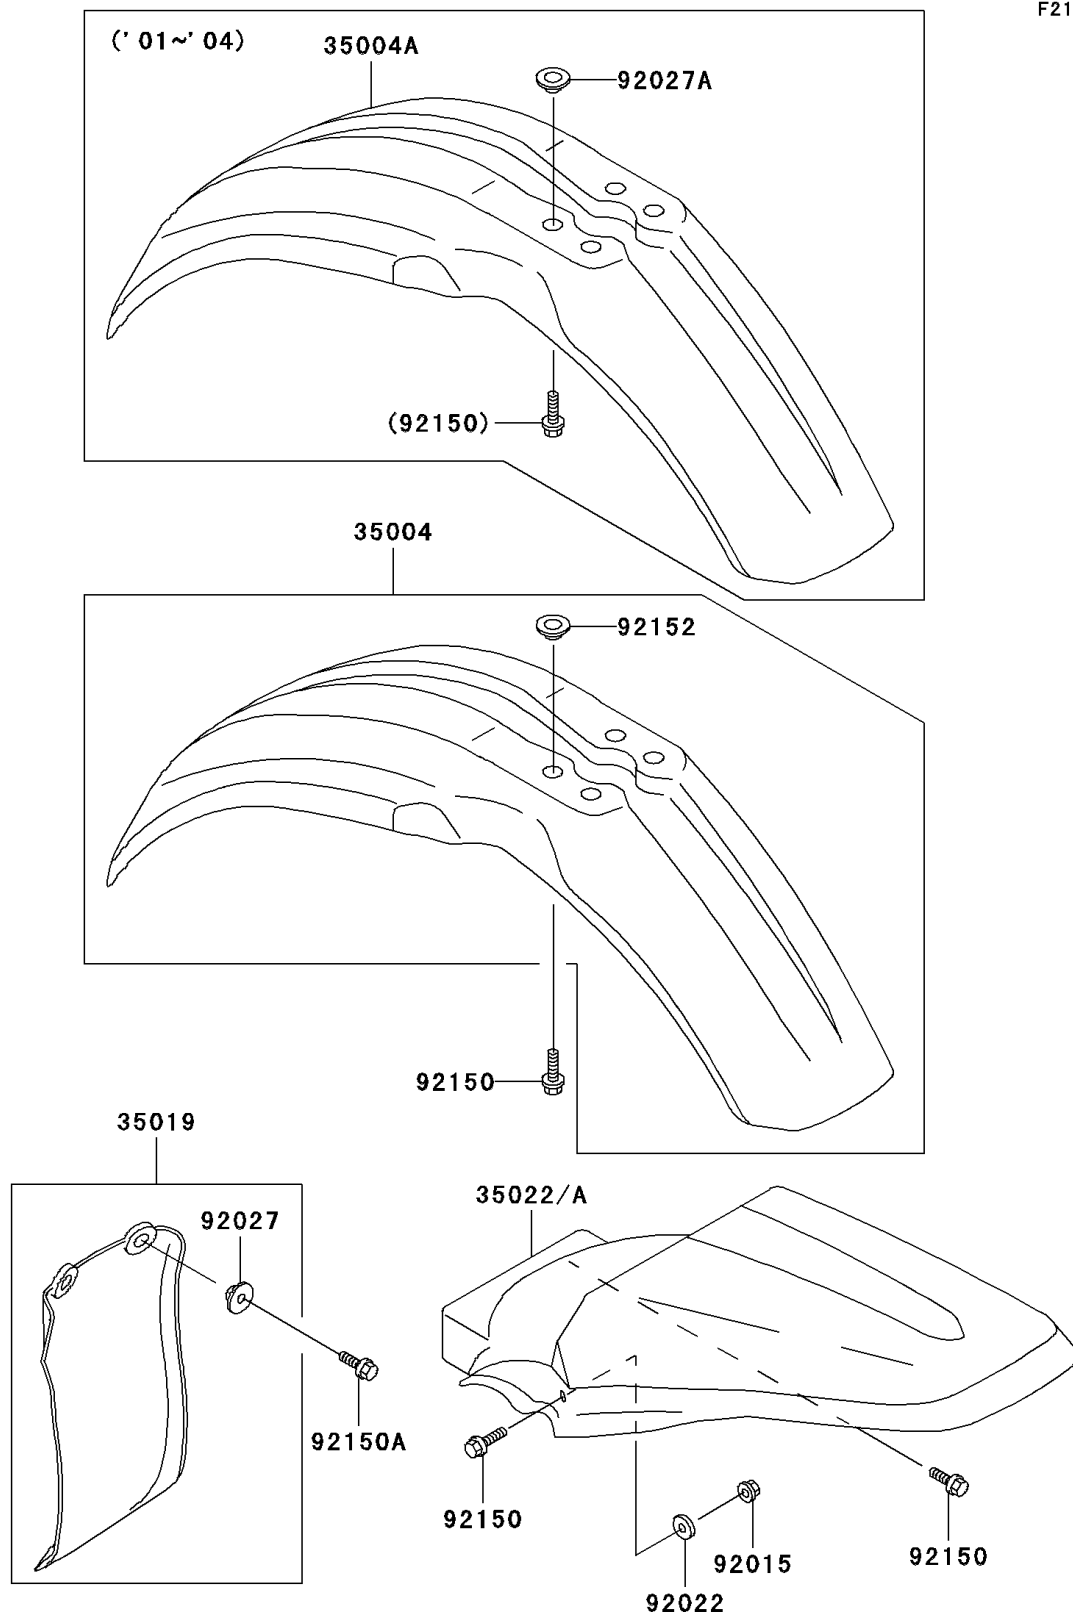

2004 KX100 PARTS DIAGRAM

Fenders

F2170

2004 KX100 PARTS LIST

Fenders

ITEM NAME	PART NUMBER	QUANTITY
FENDER-FRONT,L.GREEN (Ref # 35004A)	35004-1294-6W	1
FLAP,REAR FENDER (Ref # 35019)	35019-1212	1
FENDER-COMP-REAR,L.GREEN (Ref # 35022A)	35022-1353-6W	1
NUT,LOCK,FLANGED,6MM (Ref # 92015)	92015-1339	1
WASHER,6.5X20X1.6 (Ref # 92022)	92022-125	1
COLLAR (Ref # 92027)	92027-1757	1
COLLAR (Ref # 92027A)	92027-1936	1
BOLT,6X20 (Ref # 92150)	92150-1339	1
BOLT,FLANGED,6X16 (Ref # 92150A)	92150-1506	1