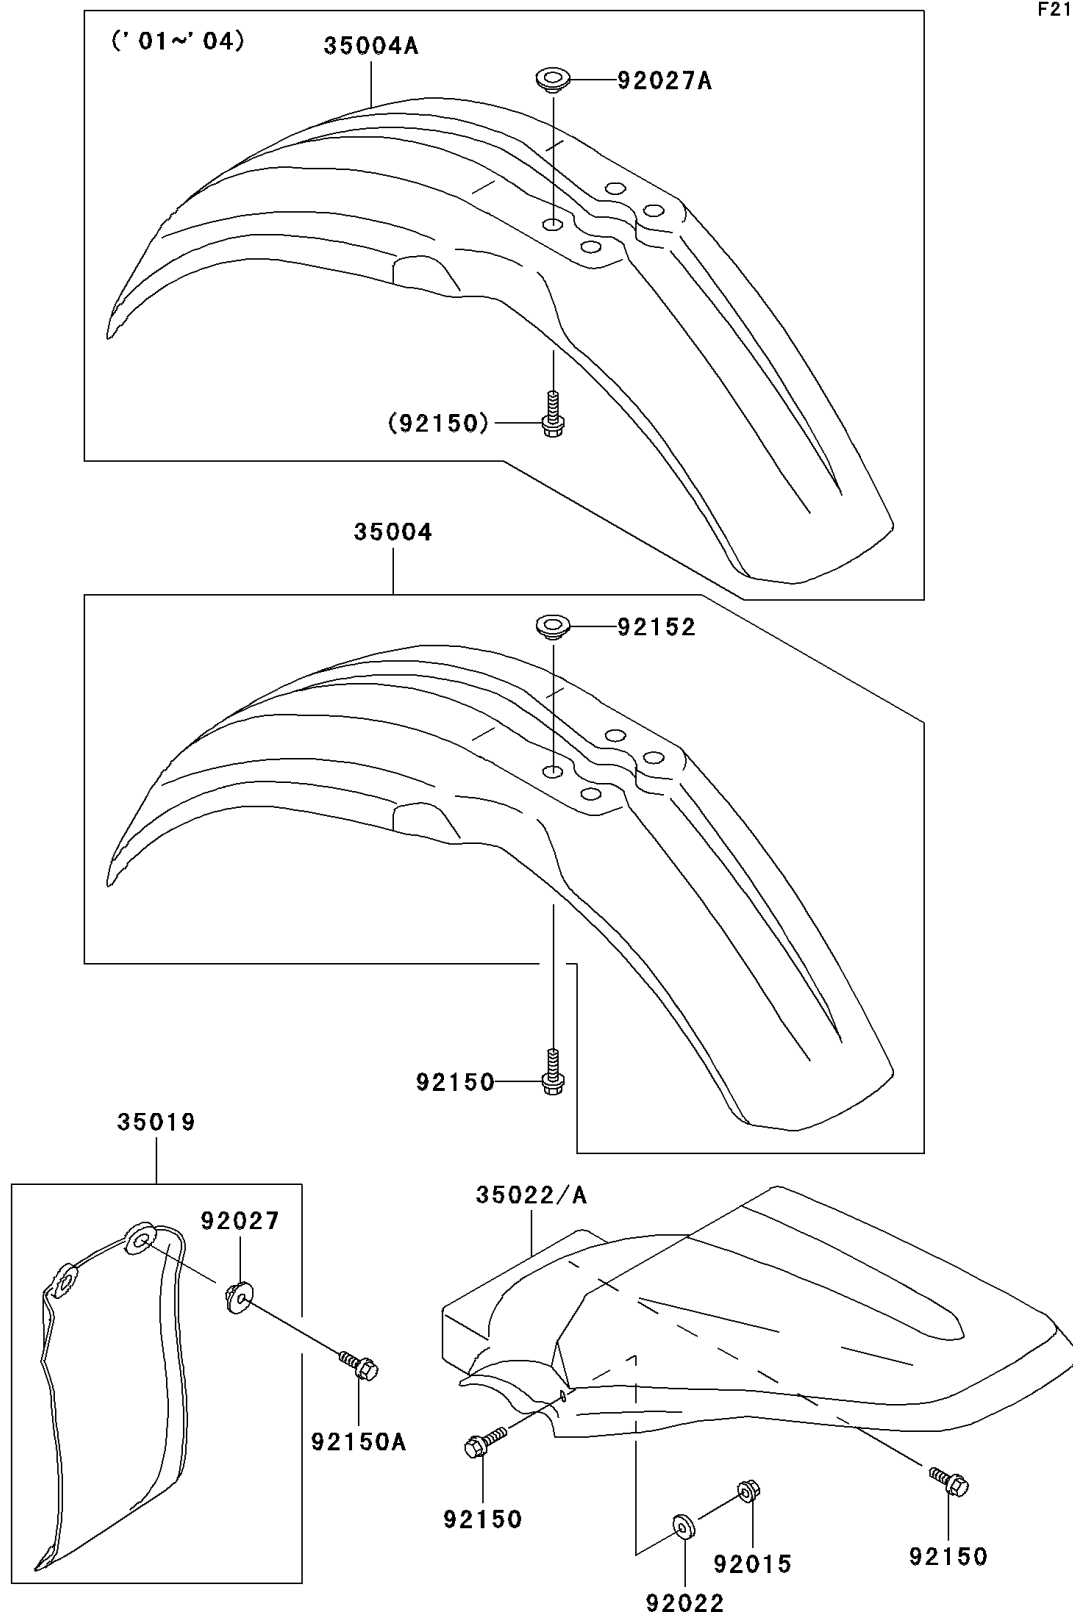

2002 KX100 PARTS DIAGRAM

Fenders

F2170

2002 KX100 PARTS LIST

Fenders

ITEM NAME	PART NUMBER	QUANTITY
FENDER-FRONT,L.GREEN (Ref # 35004A)	35004-1294-6W	1
FLAP,REAR FENDER (Ref # 35019)	35019-1212	1
FENDER-COMP-REAR,L.GREEN (Ref # 35022A)	35022-1353-6W	1
NUT,LOCK,FLANGED,6MM (Ref # 92015)	92015-1339	1
WASHER,6.5X20X1.6 (Ref # 92022)	92022-125	1
COLLAR (Ref # 92027)	92027-1757	1
COLLAR (Ref # 92027A)	92027-1936	1
BOLT,6X20 (Ref # 92150)	92150-1339	1
BOLT,FLANGED,6X16 (Ref # 92150A)	92150-1506	1