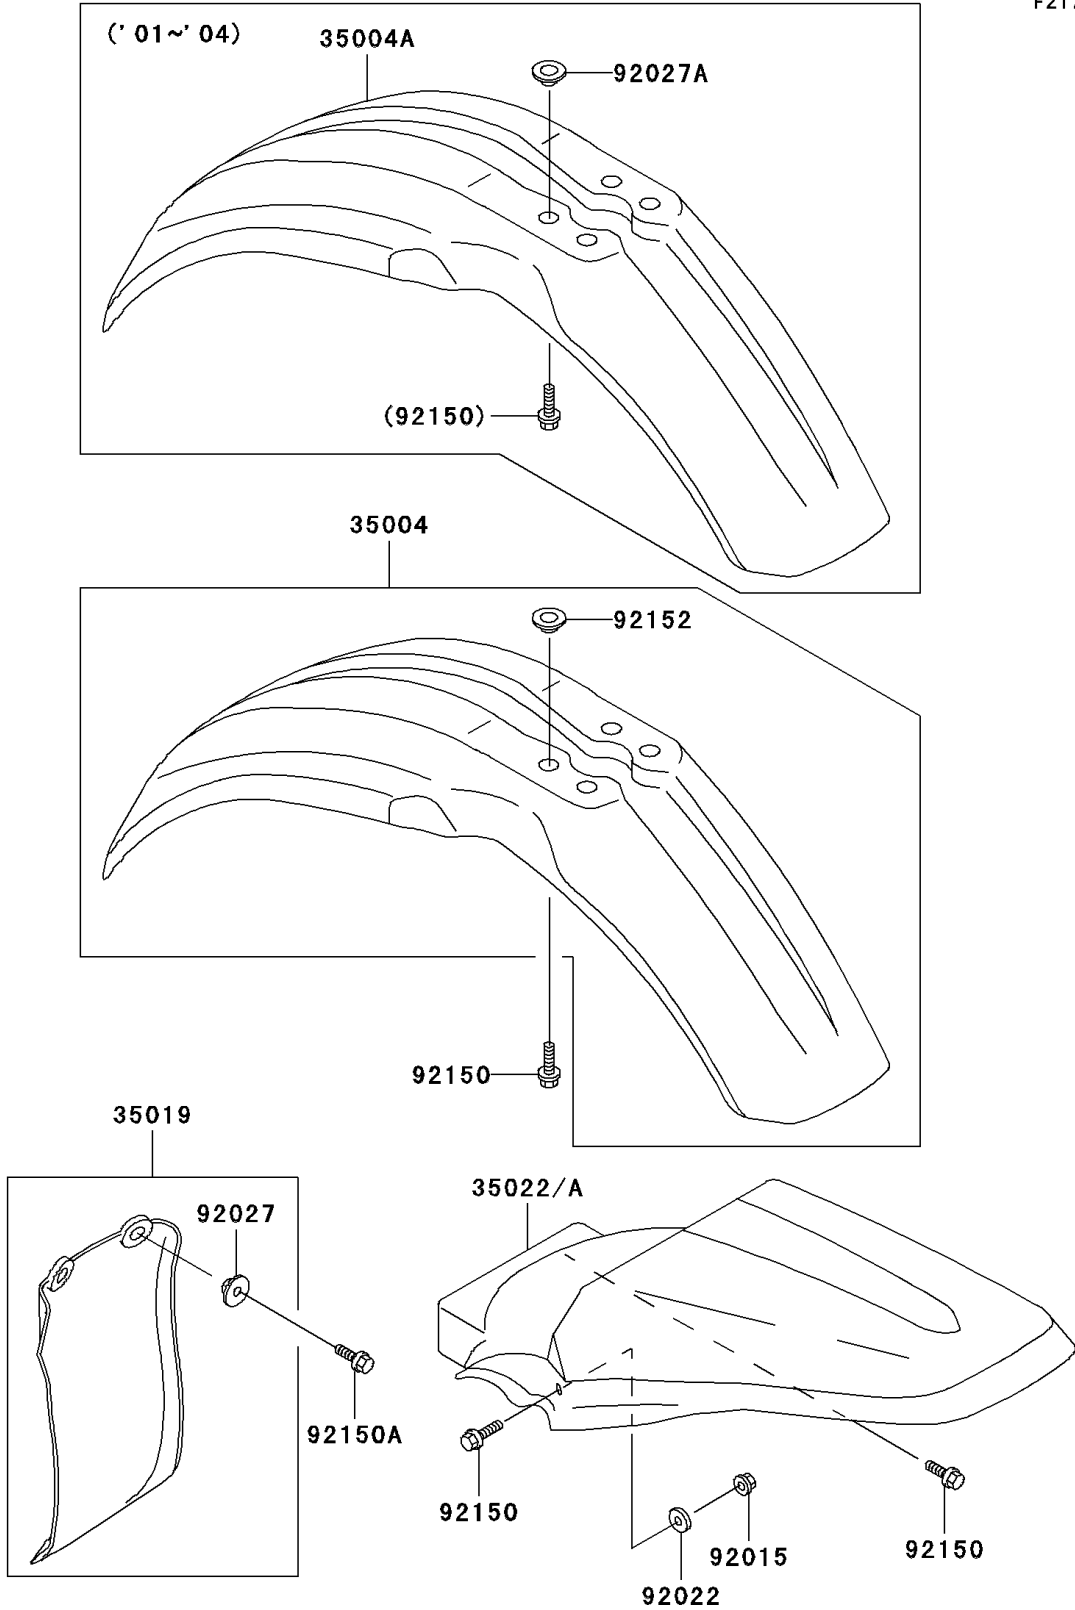

2001 KX100 PARTS DIAGRAM

Fenders

F2170

2001 KX100 PARTS LIST

Fenders

ITEM NAME	PART NUMBER	QUANTITY
FENDER-FRONT,L.GREEN (Ref # 35004A)	35004-1294-6W	1
FLAP,REAR FENDER (Ref # 35019)	35019-1212	1
FENDER-COMP-REAR,L.GREEN (Ref # 35022A)	35022-1353-6W	1
NUT,LOCK,FLANGED,6MM (Ref # 92015)	92015-1339	2
WASHER,6.5X20X1.6 (Ref # 92022)	92022-125	2
COLLAR (Ref # 92027)	92027-1757	2
COLLAR (Ref # 92027A)	92027-1936	4
BOLT,6X20 (Ref # 92150)	92150-1339	8
BOLT,FLANGED,6X16 (Ref # 92150A)	92150-1506	2