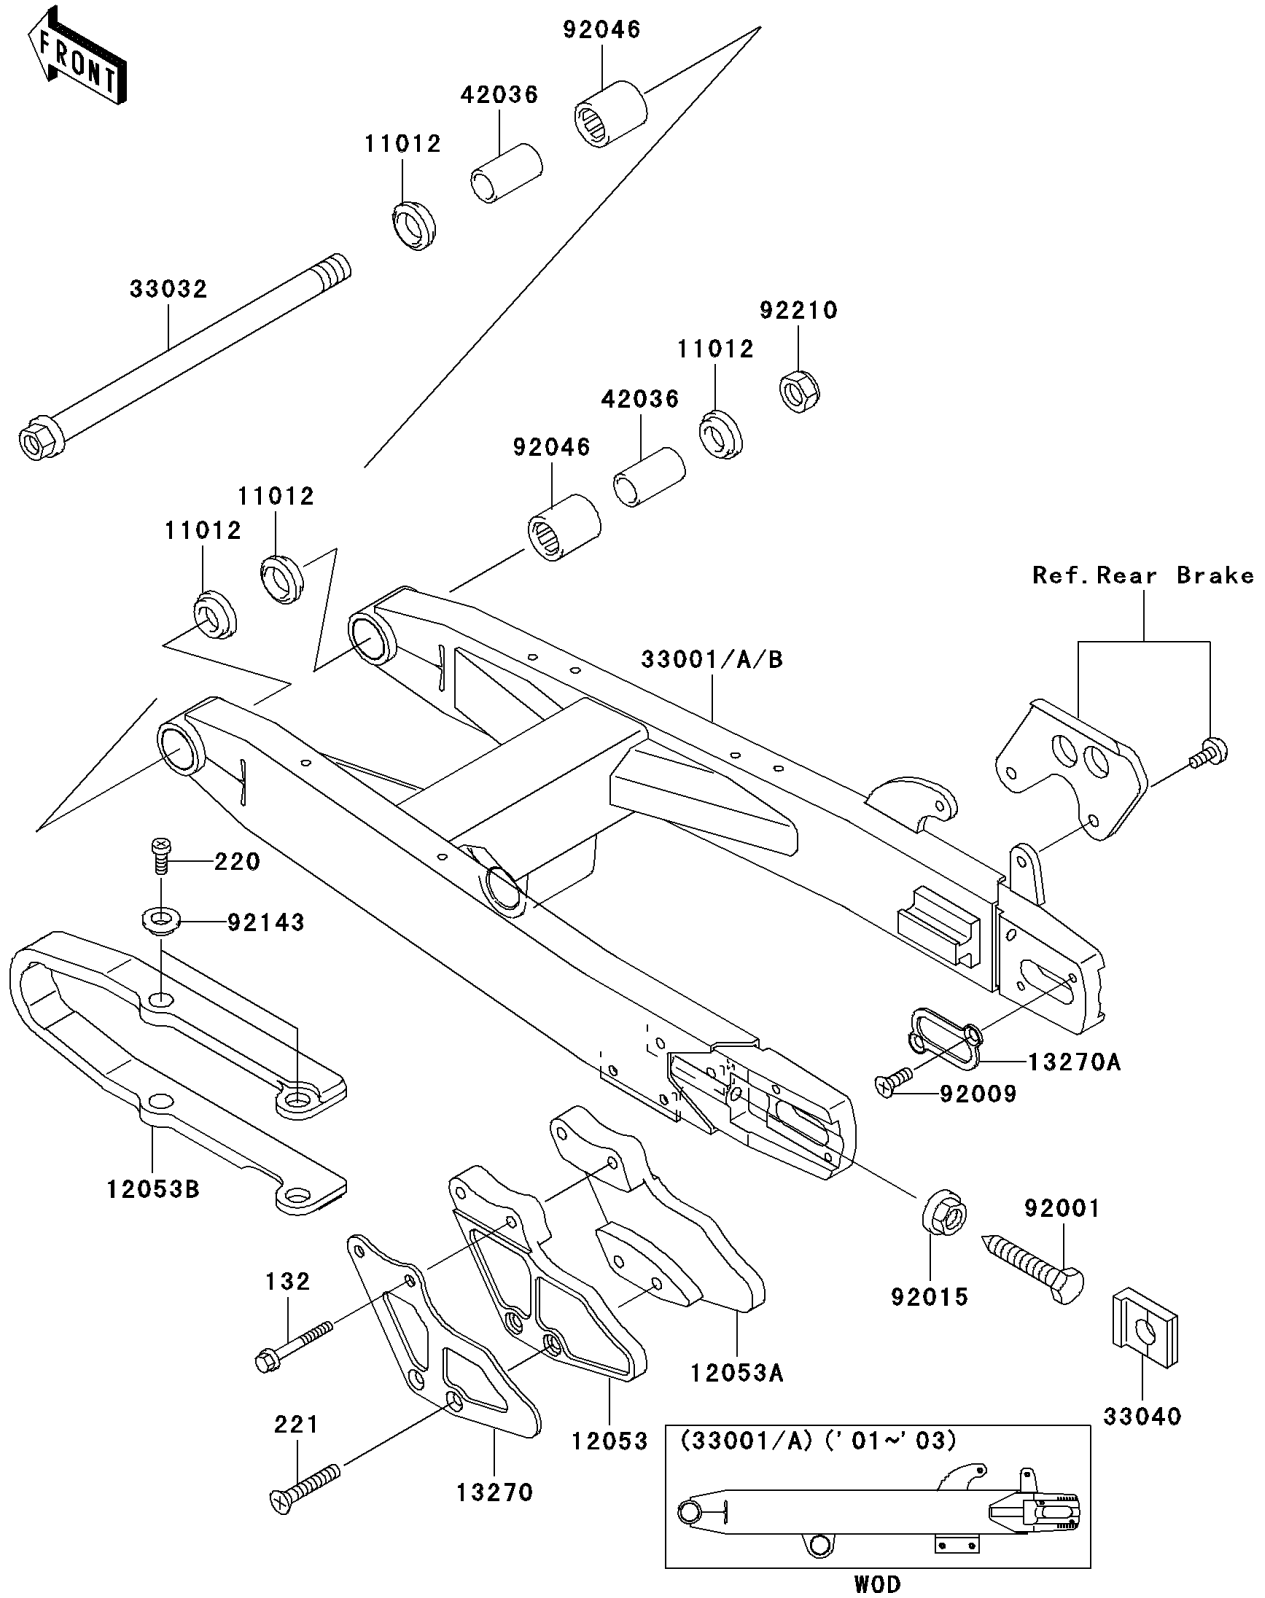

## 2002 KX100 PARTS DIAGRAM

Swingarm

F2141

## 2002 KX100 PARTS LIST

### Swingarm

ITEM NAME	PART NUMBER	QUANTITY
BOLT-FLANGED-SMALL (Ref # 132)	132G0650	1
SCREW-PAN-CROS,5X8 (Ref # 220)	220B0508	1
SCREW-CSK-CROS,6X45 (Ref # 221)	221B0645	1
CAP (Ref # 11012)	11012-1263	1
GUIDE-CHAIN,RR,LH (Ref # 12053)	12053-1203	1
GUIDE-CHAIN,RR,RH (Ref # 12053A)	12053-1204	1
GUIDE-CHAIN,FR (Ref # 12053B)	12053-1414	1
PLATE,GUIDE CHAIN (Ref # 13270)	13270-1829	1
PLATE (Ref # 13270A)	13270-1899	1
ARM-COMP-SWING,SILVER (Ref # 33001A)	33001-1543-TX	1
SHAFT-SWING ARM (Ref # 33032)	33032-1161	1
ADJUSTER-CHAIN (Ref # 33040)	33040-1173	1
SLEEVE,SWING ARM,L=34 (Ref # 42036)	42036-1067	1
BOLT,8X46 (Ref # 92001)	92001-1179	1
SCREW,5X10 (Ref # 92009)	92009-1828	1
NUT,FLANGED,8MM (Ref # 92015)	92015-1014	1
BEARING-NEEDLE (Ref # 92046)	92046-1046	1
COLLAR (Ref # 92143)	92143-1676	1
NUT,LOCK,12MM (Ref # 92210)	92210-1249	1