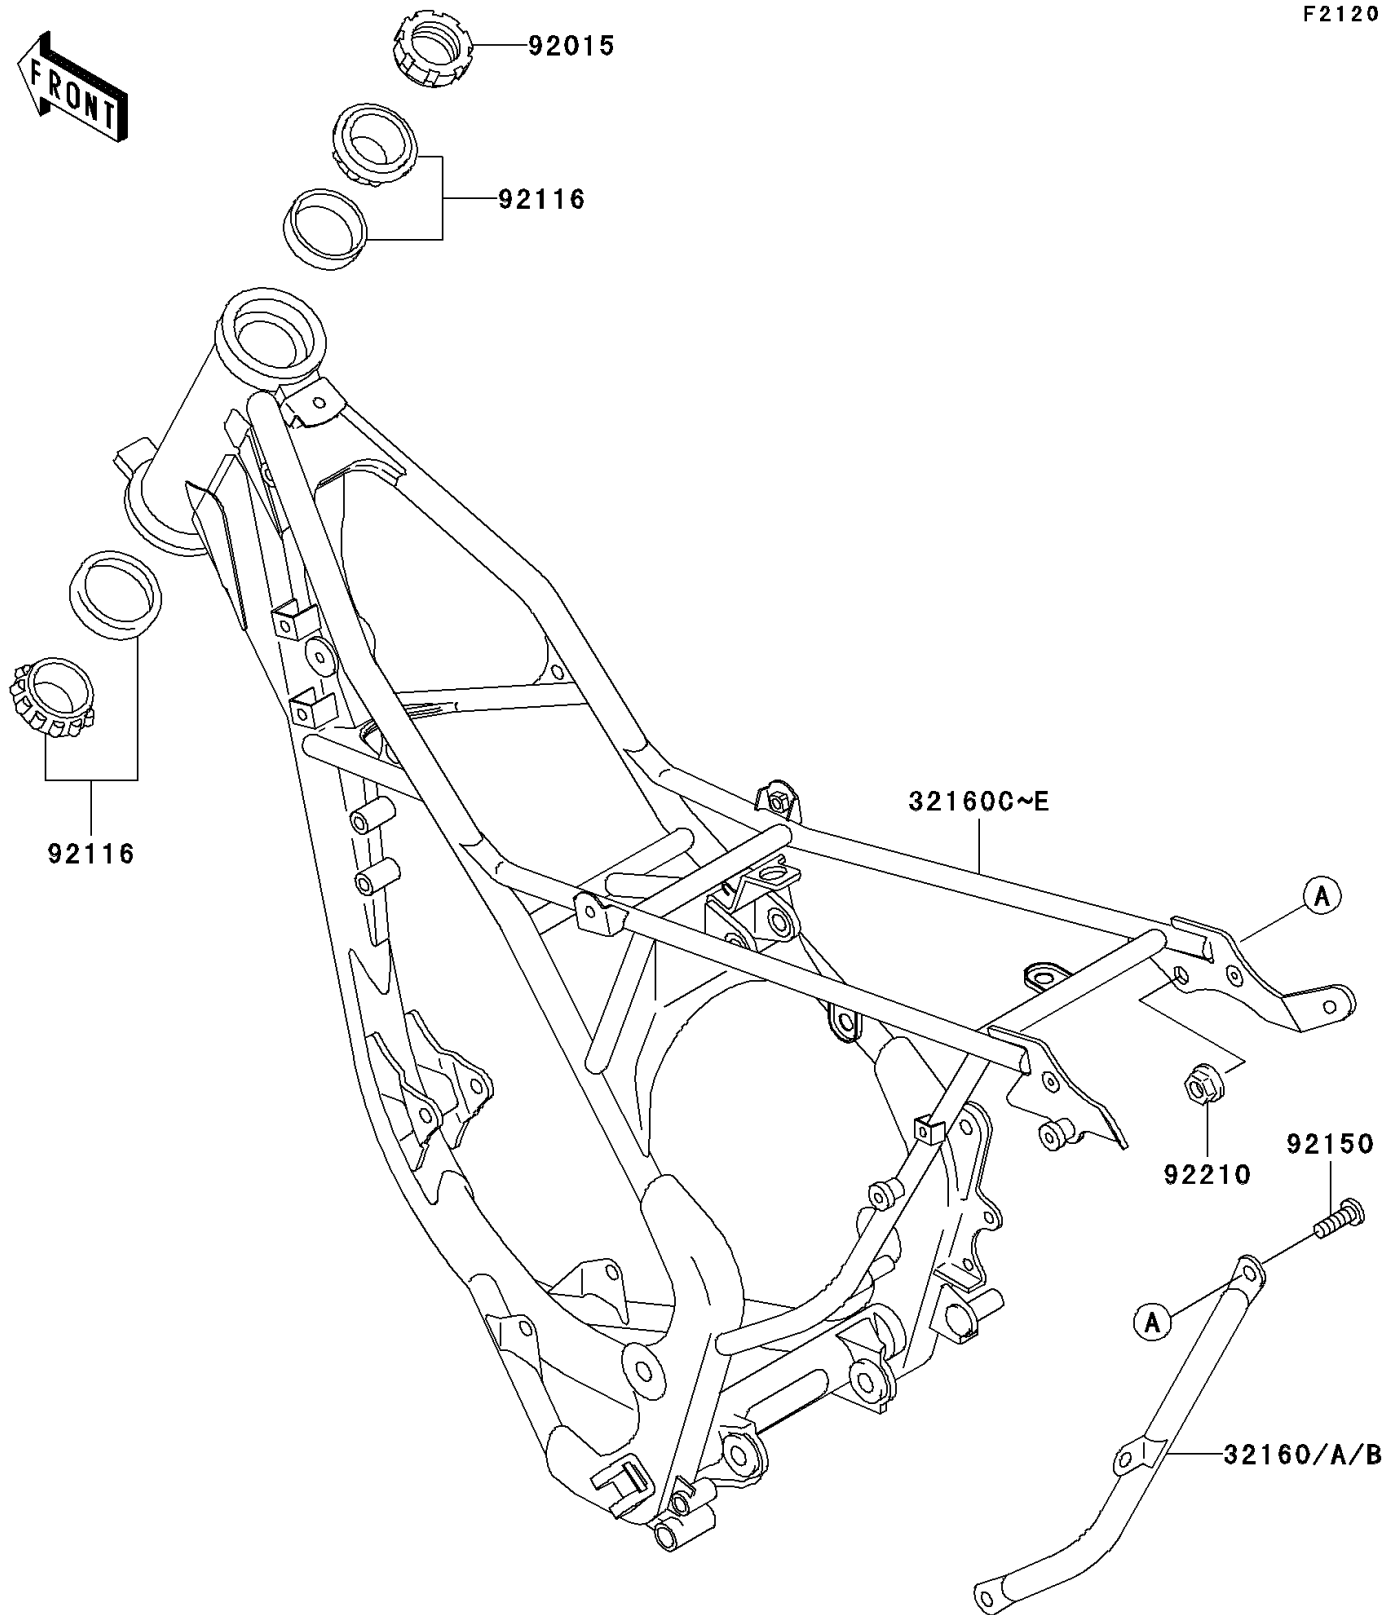

## 2002 KX100 PARTS DIAGRAM

Frame

F2120

## 2002 KX100 PARTS LIST

Frame

ITEM NAME	PART NUMBER	QUANTITY
FRAME-COMP,DOWNTUBE,RH,L.GREEN (Ref # 32160)	32160-1486-CC	1
FRAME-COMP,MAIN,L.GREEN (Ref # 32160C)	32160-1673-CC	1
NUT,STEERING STEM,25MM (Ref # 92015)	92015-1684	1
BEARING-ROLLER,H1-CAP32005JRRS (Ref # 92116)	92116-1065	1
BOLT,SOCKET,10X23 (Ref # 92150)	92150-1221	1
NUT,LOCK,FLANGED,10MM (Ref # 92210)	92210-1080	1