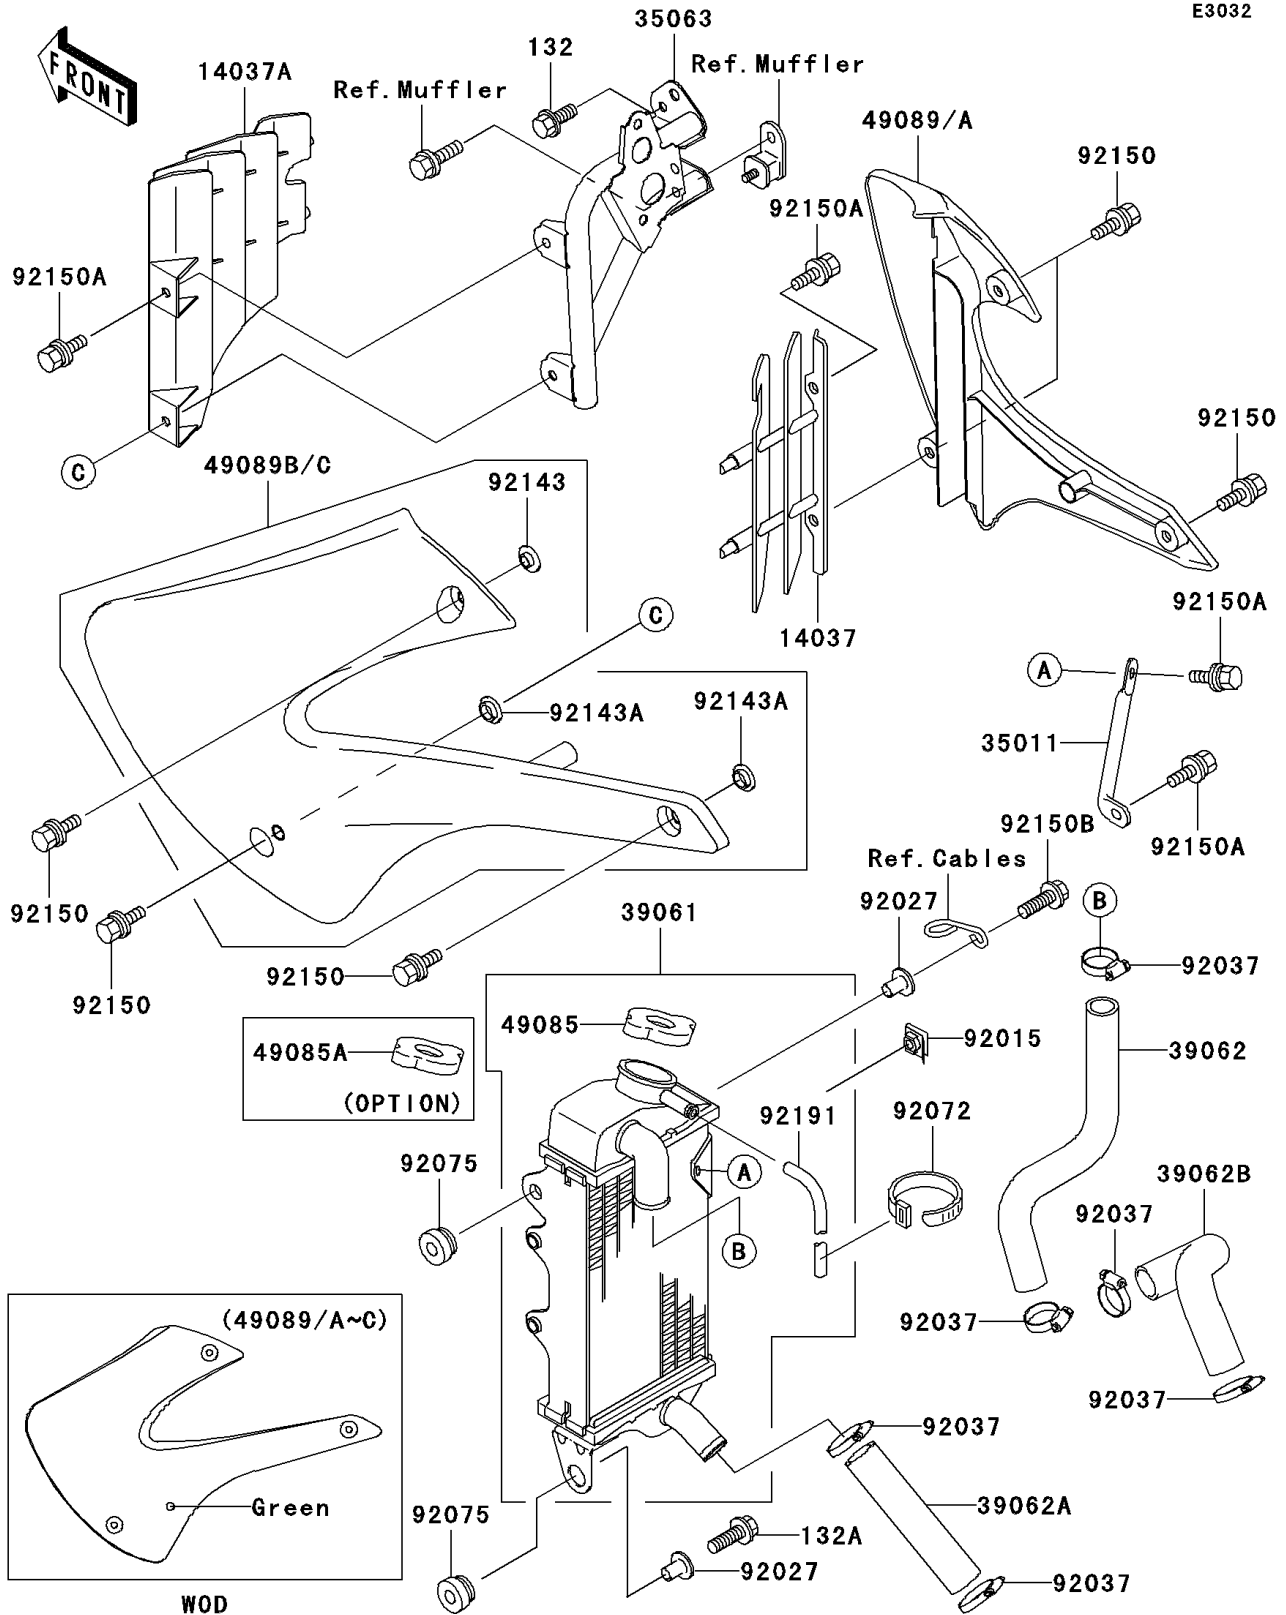

# 2001 KX100 PARTS DIAGRAM

Radiator

E3032

## 2001 KX100 PARTS LIST

### Radiator

ITEM NAME	PART NUMBER	QUANTITY
BOLT-FLANGED-SMALL (Ref # 132)	132G0612	1
BOLT-FLANGED-SMALL (Ref # 132A)	132G0625	1
SCREEN,RH,WHITE (Ref # 14037)	14037-1249-RZ	1
SCREEN,LH,WHITE (Ref # 14037A)	14037-1282-RZ	1
STAY (Ref # 35011)	35011-1845	1
STAY (Ref # 35063)	35063-1137	1
RADIATOR-ASSY (Ref # 39061)	39061-1245	1
HOSE-COOLING,HEAD-RADIATOR (Ref # 39062)	39062-1425	1
HOSE-COOLING,RADIATOR-PUMP (Ref # 39062A)	39062-1711	1
HOSE-COOLING,CYLINDER PUMP (Ref # 39062B)	39062-1712	1
CAP-ASSY-PRESSURE,P1.1 (Ref # 49085)	49085-1070	1
CAP-ASSY-PRESSURE,P1.6 (Ref # 49085A)	49085-1073	1
SHROUD-ENGINE,RH,L.GREEN (Ref # 49089A)	49089-1139-6W	1
SHROUD-ENGINE,LH,L.GREEN (Ref # 49089C)	49089-1146-6W	1
NUT (Ref # 92015)	92015-1487	2
COLLAR (Ref # 92027)	92027-1183	2
CLAMP,COOLING HOSE (Ref # 92037)	92037-1589	6
BAND,L=186 (Ref # 92072)	92072-056	1
DAMPER (Ref # 92075)	92075-1352	2
COLLAR (Ref # 92143)	92143-1087	1
COLLAR (Ref # 92143A)	92143-1196	2
BOLT,6X14 (Ref # 92150)	92150-1340	6
BOLT,6X12 (Ref # 92150A)	92150-1435	4
BOLT,FLANGED,6X25 (Ref # 92150B)	92150-1507	1
TUBE,6X9X700 (Ref # 92191)	92191-1211	1