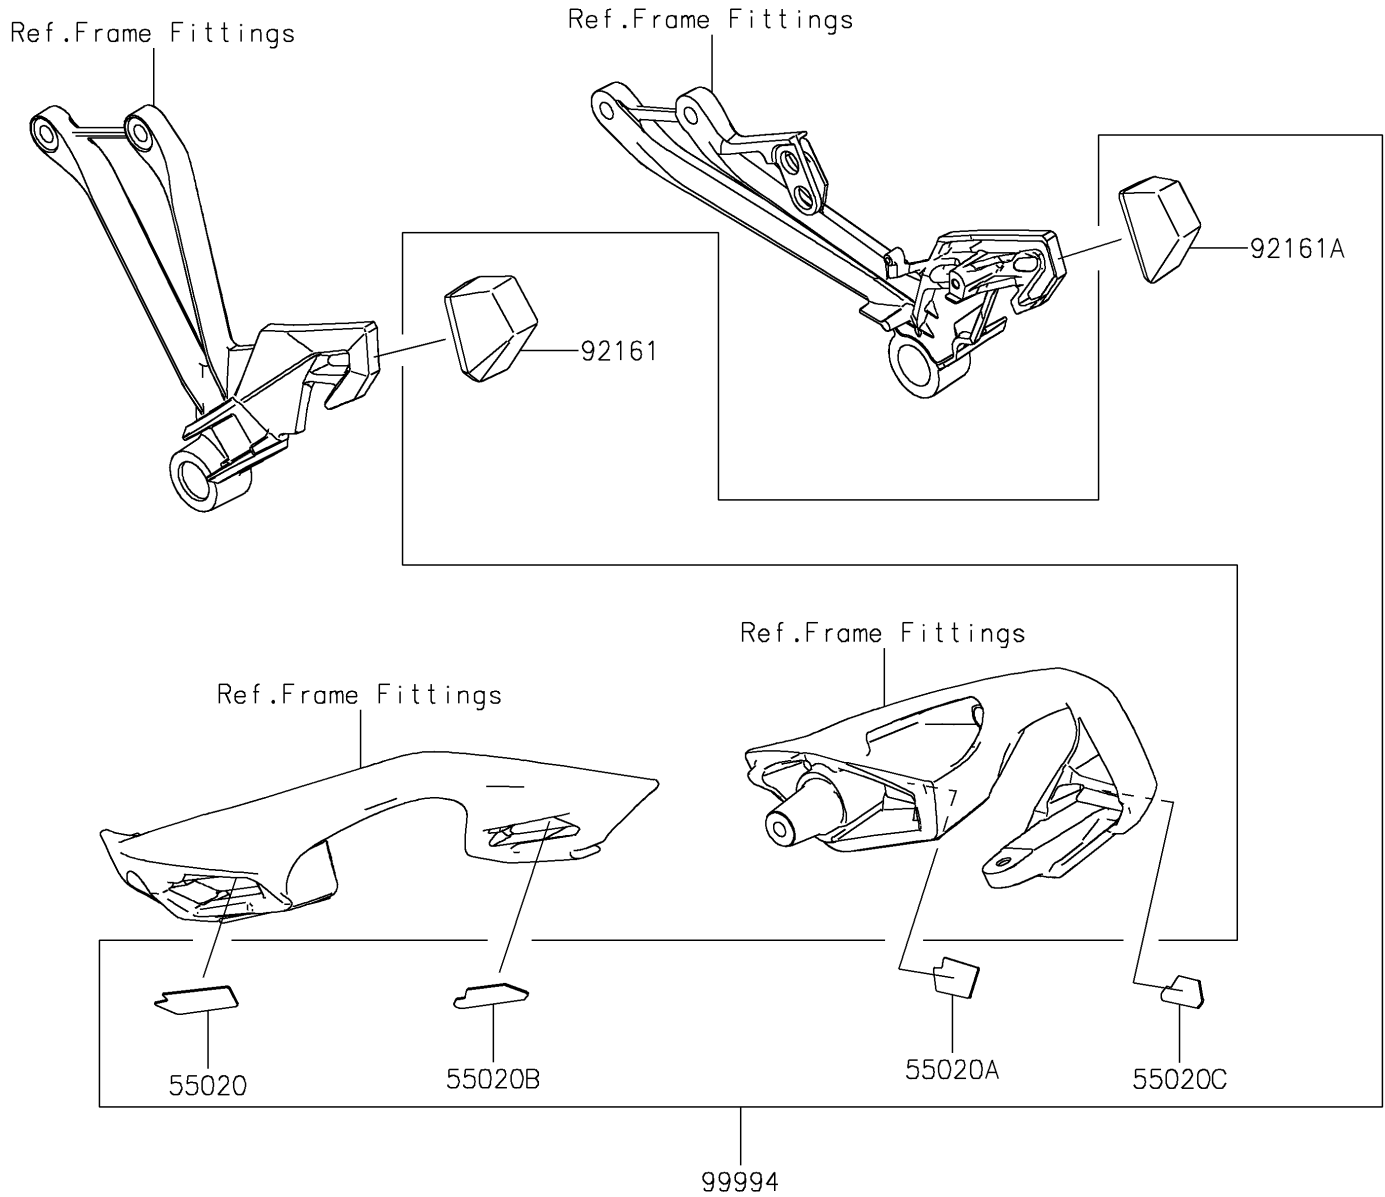

# 2020 NINJA® 1000SX PARTS DIAGRAM

Accessory(Bag Fitting Kit)

F2910D

## 2020 NINJA® 1000SX PARTS LIST

Accessory(Bag Fitting Kit)

ITEM NAME	PART NUMBER	QUANTITY
GUARD,GRIP,FR,LH (Ref # 55020)	55020-0981	1
GUARD,GRIP,FR,RH (Ref # 55020A)	55020-0982	1
GUARD,GRIP,RR,LH (Ref # 55020B)	55020-1823	1
GUARD,GRIP,RR,RH (Ref # 55020C)	55020-1824	1
DAMPER,PANNIER,LH (Ref # 92161)	92161-1550	1
DAMPER,PANNIER,RH (Ref # 92161A)	92161-1551	1
KIT-ACCESSORY,BAG FITTING KIT (Ref # 99994)	99994-0867	1