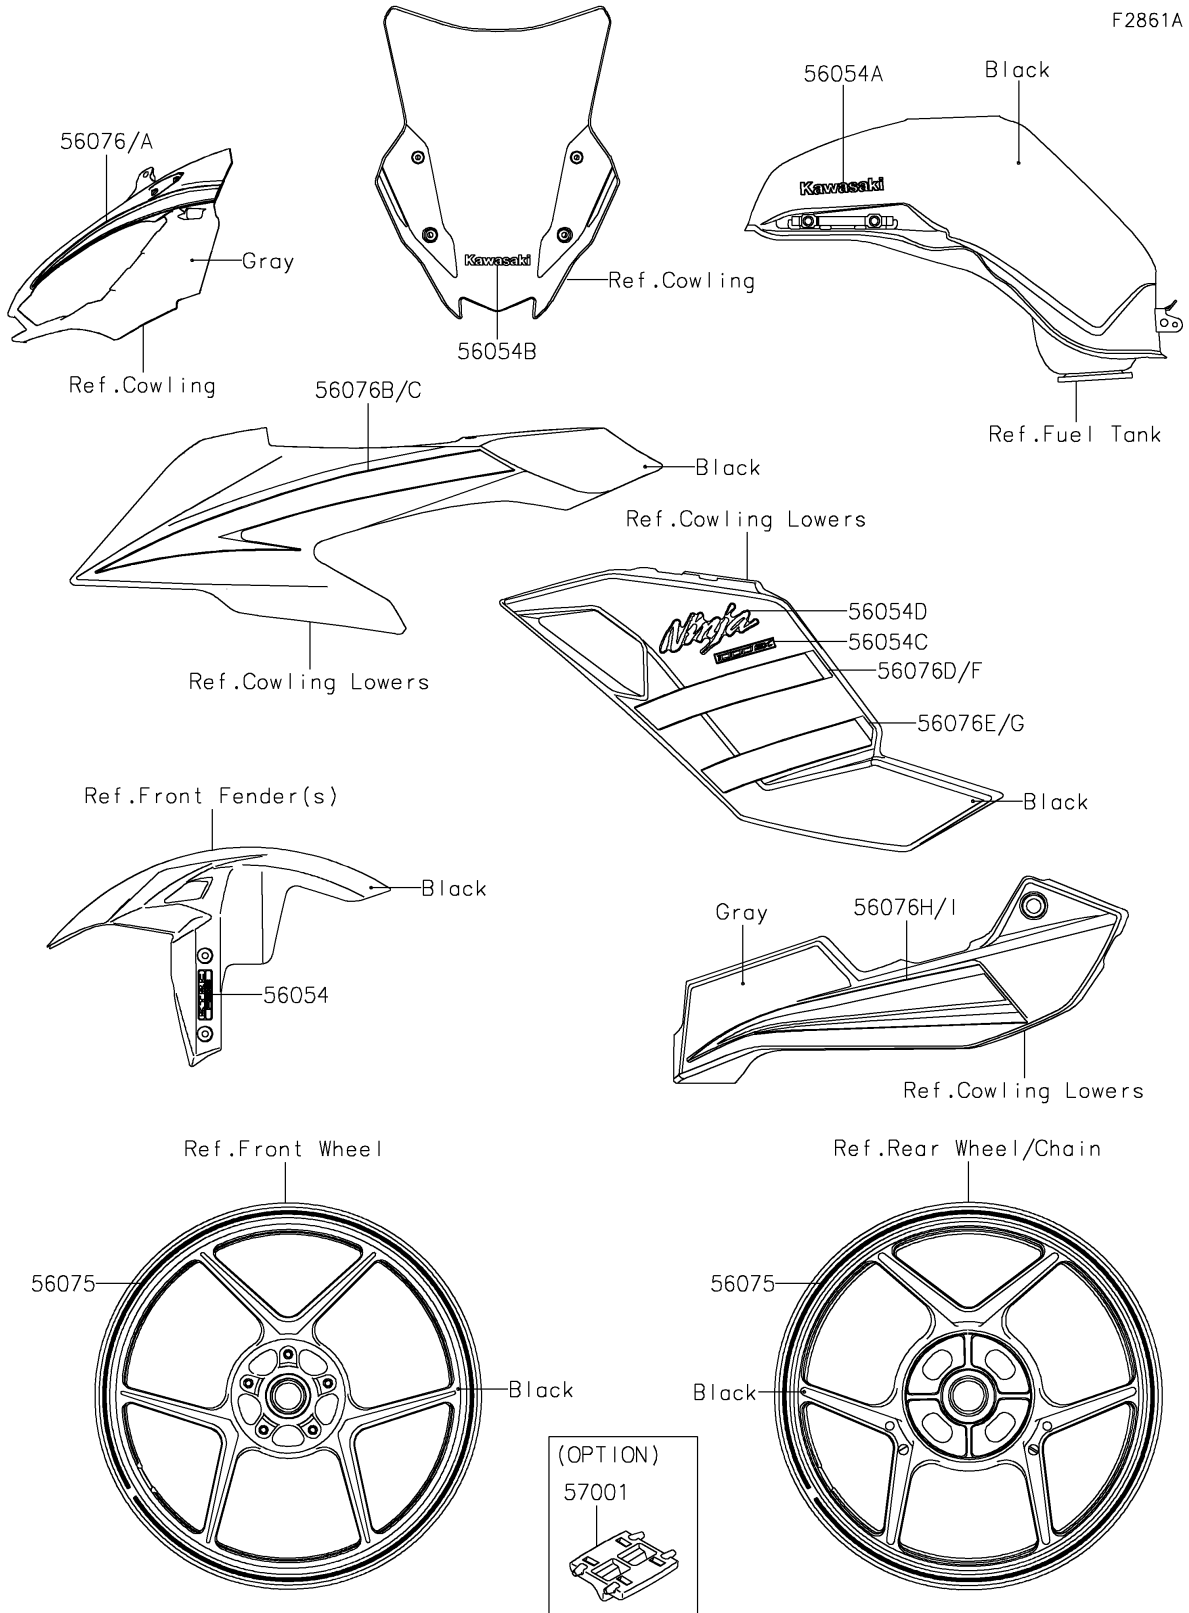

# 2020 NINJA® 1000SX PARTS DIAGRAM

Decals(Gray)(KLF)(CA,US)

## 2020 NINJA® 1000SX PARTS LIST

Decals(Gray)(KLF)(CA,US)

ITEM NAME	PART NUMBER	QUANTITY
MARK,FR FENDER,KTRC ABS (Ref # 56054)	56054-0953	2
MARK,KAWASAKI (Ref # 56054A)	56054-1358	2
MARK,WINDSHIELD,KAWASAKI (Ref # 56054B)	56054-2185	1
MARK,SIDE COWL.,1000SX,3D (Ref # 56054C)	56054-2651	2
MARK,SIDE COWL.,NINJA (Ref # 56054D)	56054-2729	2
PATTERN,WHEEL,GREEN,4X1353 (Ref # 56075)	56075-4010	4
PATTERN,UPP COWLING,LH (Ref # 56076)	56076-1021	1
PATTERN,UPP COWLING,RH (Ref # 56076A)	56076-1022	1
PATTERN,UPP SIDE COWL.,LH (Ref # 56076B)	56076-1023	1
PATTERN,UPP SIDE COWL.,RH (Ref # 56076C)	56076-1024	1
PATTERN,SIDE COWL.,LH,UPP (Ref # 56076D)	56076-1025	1
PATTERN,SIDE COWL.,LH,LWR (Ref # 56076E)	56076-1026	1
PATTERN,SIDE COWL.,RH,UPP (Ref # 56076F)	56076-1027	1
PATTERN,SIDE COWL.,RH,LWR (Ref # 56076G)	56076-1028	1
PATTERN,LWR,COWL.,LH (Ref # 56076H)	56076-1029	1
PATTERN,LWR,COWL.,RH (Ref # 56076I)	56076-1030	1
RIM STRIPE APPLICATOR (Ref # 57001)	57001-1752	AR