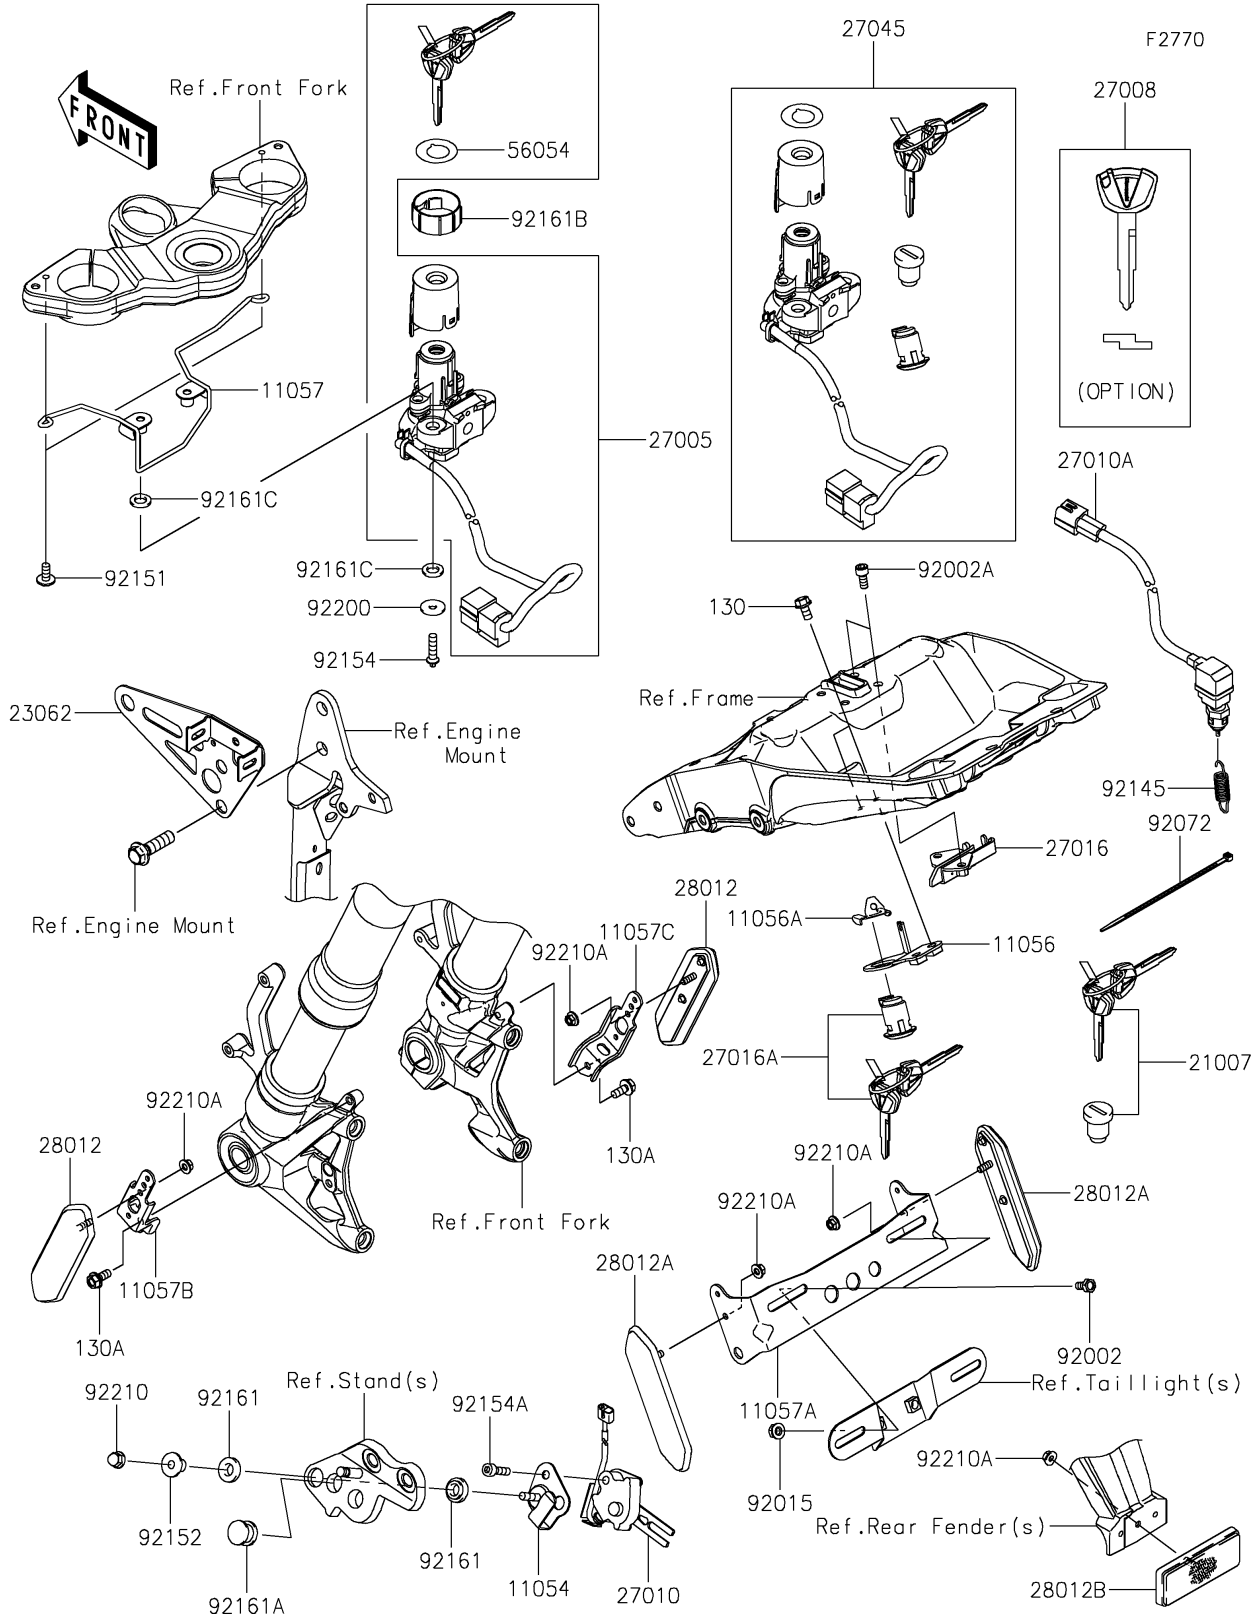

2020 NINJA® 1000SX PARTS DIAGRAM

Ignition Switch/Locks/Reflectors

2020 NINJA® 1000SX PARTS LIST

Ignition Switch/Locks/Reflectors

ITEM NAME	PART NUMBER	QUANTITY
BRACKET,SIDE STAND SWITCH (Ref # 11054)	11054-1904	1
BRACKET,KEY CYLINDER (Ref # 11056)	11056-0264	1
BRACKET (Ref # 11056A)	11056-1084	1
BRACKET,IG. SWITCH (Ref # 11057)	11057-0420	1
BRACKET,RR,REFLECTOR (Ref # 11057A)	11057-2748	1
BRACKET,REFLECTOR,LH (Ref # 11057B)	11057-3813	1
BRACKET,REFLECTOR,RH (Ref # 11057C)	11057-3814	1
BOLT-FLANGED,6X12 (Ref # 130)	130BA0612	2
BOLT-FLANGED,6X14 (Ref # 130A)	130BB0614	2
ROTOR,LOCK,TANK CAP (Ref # 21007)	21007-5068	1
BRACKET-COMP,REGULATOR (Ref # 23062)	23062-0902	1
SWITCH-ASSY-IGNITION (Ref # 27005)	27005-0568	1
KEY-LOCK,BLANK (Ref # 27008)	27008-0069	1
SWITCH,SIDE STAND (Ref # 27010)	27010-0112	1
SWITCH,CRUISE CONTROL CANCEL (Ref # 27010A)	27010-0923	1
LOCK-ASSY,SEAT STRIKER (Ref # 27016)	27016-1115	1
LOCK-ASSY,SEAT (Ref # 27016A)	27016-5368	1
SWITCH-ASSY (Ref # 27045)	27045-5492	1
REFLECTOR-REFLEX,CCC (Ref # 28012)	28012-0045	2
REFLECTOR-REFLEX,RED,CCC (Ref # 28012A)	28012-0046	2
REFLECTOR-REFLEX (Ref # 28012B)	28012-1077	1
MARK,IGNITION SWITCH (Ref # 56054)	56054-0969	1
BOLT,6X12 (Ref # 92002)	92002-1132	2
BOLT,SOCKET,6X14 (Ref # 92002A)	92002-1592	2
NUT,FLANGED,6MM (Ref # 92015)	92015-1367	2
BAND,L=148 (Ref # 92072)	92072-3768	1
SPRING,BRAKE LAMP SWITCH (Ref # 92145)	92145-1902	1
BOLT,SOCKET,6X14 (Ref # 92151)	92151-1654	2
COLLAR (Ref # 92152)	92152-1074	1

2020 NINJA® 1000SX PARTS LIST

Ignition Switch/Locks/Reflectors

ITEM NAME	PART NUMBER	QUANTITY
BOLT,TORX,6X24 (Ref # 92154)	92154-1129	2
BOLT,SOCKET,6X22 (Ref # 92154A)	92154-1898	1
DAMPER (Ref # 92161)	92161-0117	2
DAMPER (Ref # 92161A)	92161-0118	1
DAMPER (Ref # 92161B)	92161-1506	1
DAMPER,10X17X3 (Ref # 92161C)	92161-1507	4
WASHER,6X20X1.6 (Ref # 92200)	92200-0212	2
NUT,CAP,6MM (Ref # 92210)	92210-0003	1
NUT,FLANGED,5MM (Ref # 92210A)	92210-0007	5