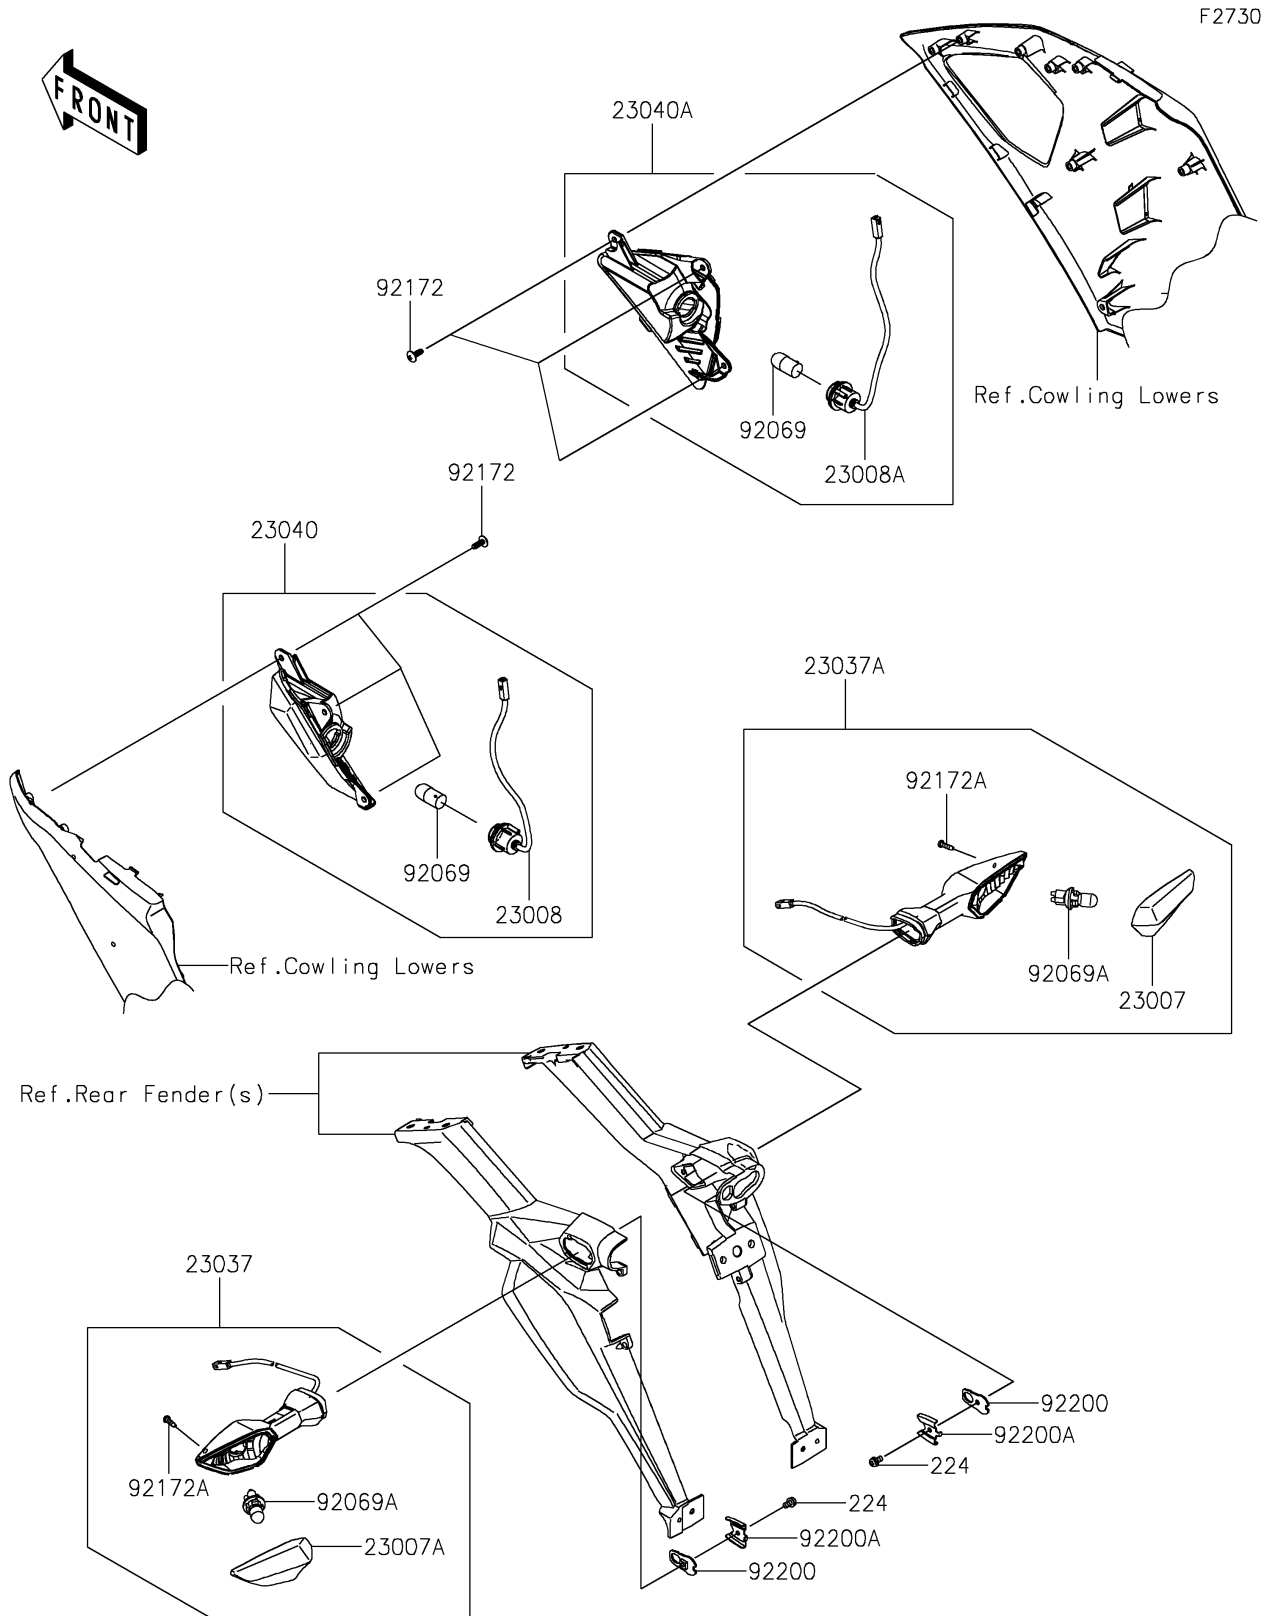

# 2020 NINJA® 1000SX PARTS DIAGRAM

## Turn Signals

## 2020 NINJA® 1000SX PARTS LIST

### Turn Signals

ITEM NAME	PART NUMBER	QUANTITY
SCREW-PAN-WP-CROS,4X8 (Ref # 224)	224AB0408	2
LENS-COMP (Ref # 23007)	23007-0228	1
LENS-COMP (Ref # 23007A)	23007-0229	1
SOCKET-ASSY,LH (Ref # 23008)	23008-0167	1
SOCKET-ASSY,RH (Ref # 23008A)	23008-0168	1
LAMP-ASSY-SIGNAL,RR,LH (Ref # 23037)	23037-0442	1
LAMP-ASSY-SIGNAL,RR,RH (Ref # 23037A)	23037-0443	1
LAMP-SIGNAL,FR,LH (Ref # 23040)	23040-0135	1
LAMP-SIGNAL,FR,RH (Ref # 23040A)	23040-0136	1
BULB,12V 10W (Ref # 92069)	92069-0058	2
BULB,12V 10W (Ref # 92069A)	92069-0090	2
SCREW,TAPPING,5X14 (Ref # 92172)	92172-0265	6
SCREW,4X14 (Ref # 92172A)	92172-1117	2
WASHER,NUT 4MM (Ref # 92200)	92200-0854	2
WASHER (Ref # 92200A)	92200-0855	2