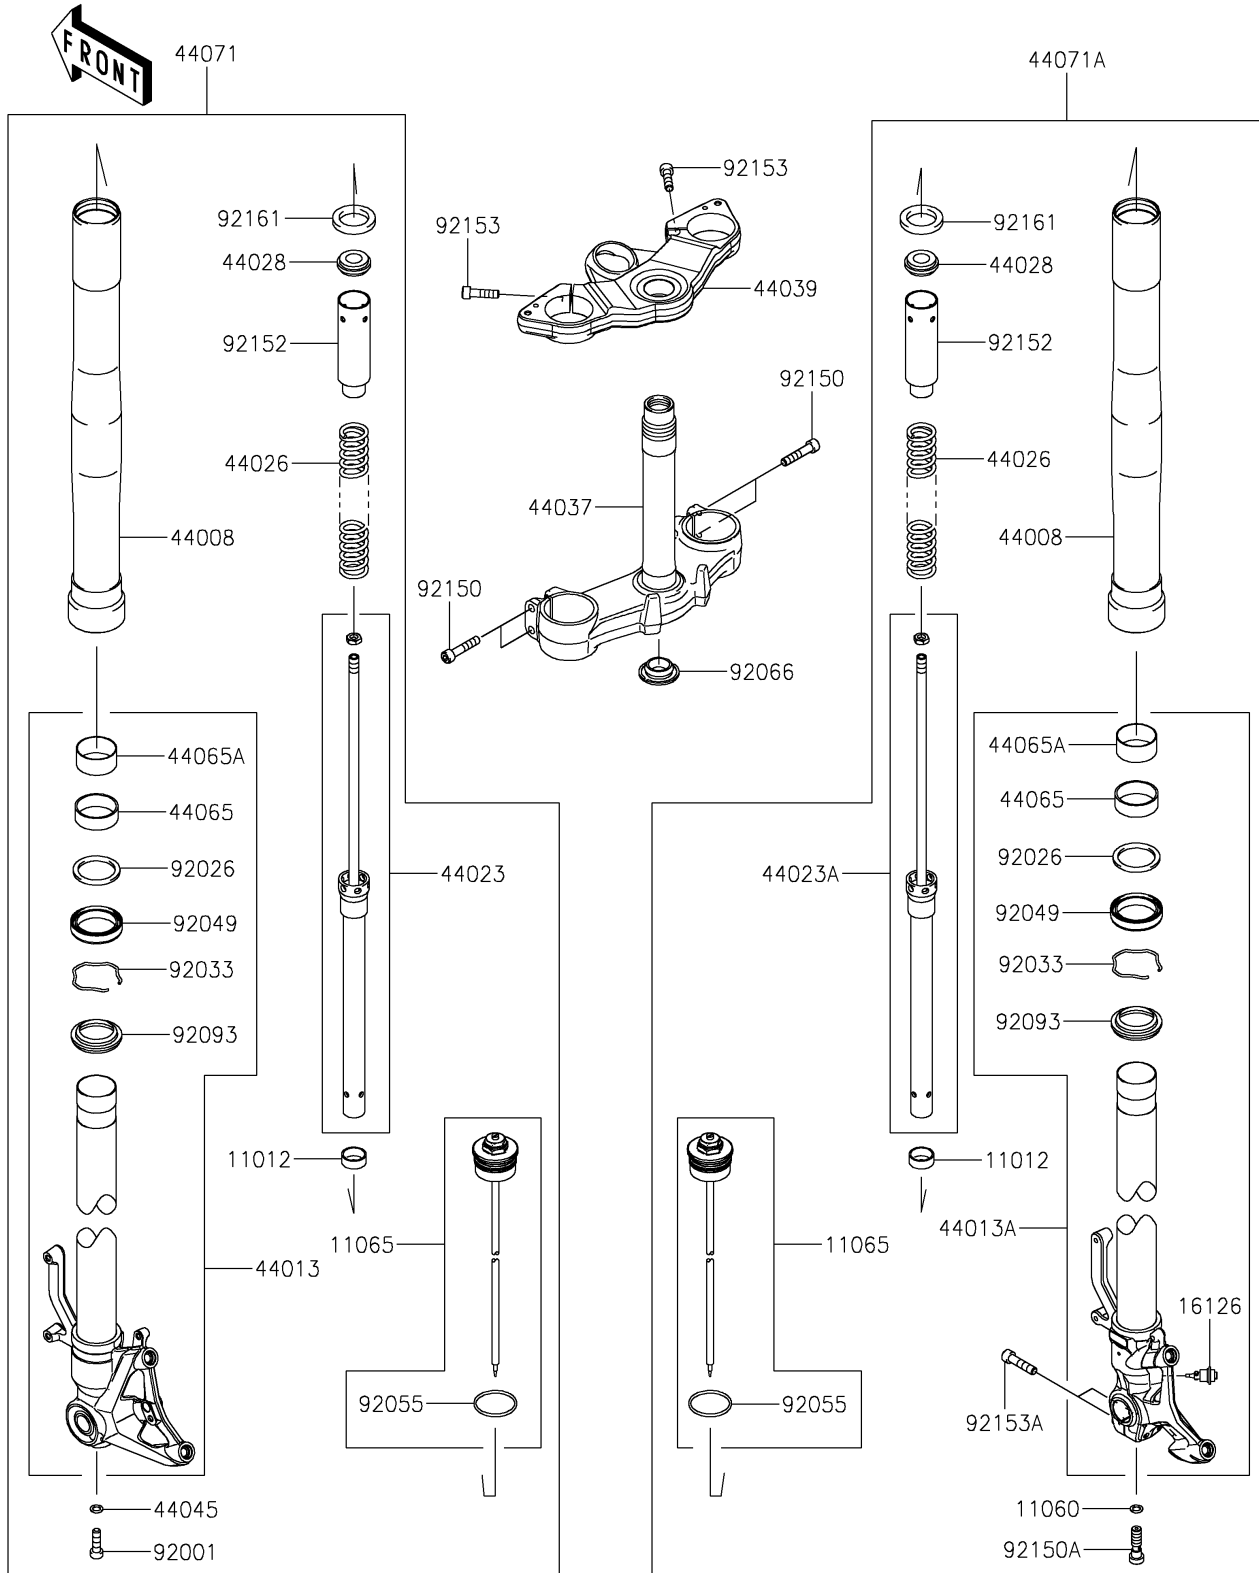

# 2020 NINJA® 1000SX PARTS DIAGRAM

Front Fork

F2340

## 2020 NINJA® 1000SX PARTS LIST

### Front Fork

ITEM NAME	PART NUMBER	QUANTITY
CAP (Ref # 11012)	11012-1761	2
GASKET,FORK CYLINDER BOLT (Ref # 11060)	11060-1180	1
CAP,FORK BOLT COMP,GRAY (Ref # 11065)	11065-0372-11G	2
VALVE,FORK (Ref # 16126)	16126-0031	1
PIPE-FORK OUTER,GRAY (Ref # 44008)	44008-0053-11G	2
PIPE-FORK INNER,LH (Ref # 44013)	44013-0345	1
PIPE-FORK INNER,RH (Ref # 44013A)	44013-0346	1
CYLINDER-SET-FORK,LH (Ref # 44023)	44023-0142	1
CYLINDER-SET-FORK,RH (Ref # 44023A)	44023-0166	1
SPRING-FRONT FORK (Ref # 44026)	44026-0153	2
GUIDE-FORK SPRING (Ref # 44028)	44028-1083	2
HOLDER-FORK UNDER (Ref # 44037)	44037-0169	1
HOLDER-FORK UPPER,F.S.BLACK (Ref # 44039)	44039-0105-18R	1
GASKET,FORK CYLINDER BOLT (Ref # 44045)	44045-051	1
BUSHING-FRONT FORK,GUIDE (Ref # 44065)	44065-0030	2
BUSHING-FRONT FORK (Ref # 44065A)	44065-0036	2
DAMPER-ASSY,FORK,LH (Ref # 44071)	44071-1395	1
DAMPER-ASSY,FORK,RH (Ref # 44071A)	44071-1396	1
BOLT,FORK CYLINDER (Ref # 92001)	92001-1464	1
SPACER,FORK OUTER (Ref # 92026)	92026-1276	2
RING-SNAP (Ref # 92033)	92033-1222	2
SEAL-OIL (Ref # 92049)	92049-0125	2
RING-O (Ref # 92055)	92055-0131	2
PLUG (Ref # 92066)	92066-0032	1
SEAL,DUST (Ref # 92093)	92093-0035	2
BOLT,SOCKET (Ref # 92150)	92150-1512	4
BOLT,FORK CYLINDER (Ref # 92150A)	92150-1514	1
COLLAR (Ref # 92152)	92152-0263	2
BOLT,SOCKET,8X30 (Ref # 92153)	92153-0500	2

### Front Fork

ITEM NAME	PART NUMBER	QUANTITY
BOLT,SOCKET (Ref # 92153A)	92153-0537	2
DAMPER (Ref # 92161)	92161-0418	2