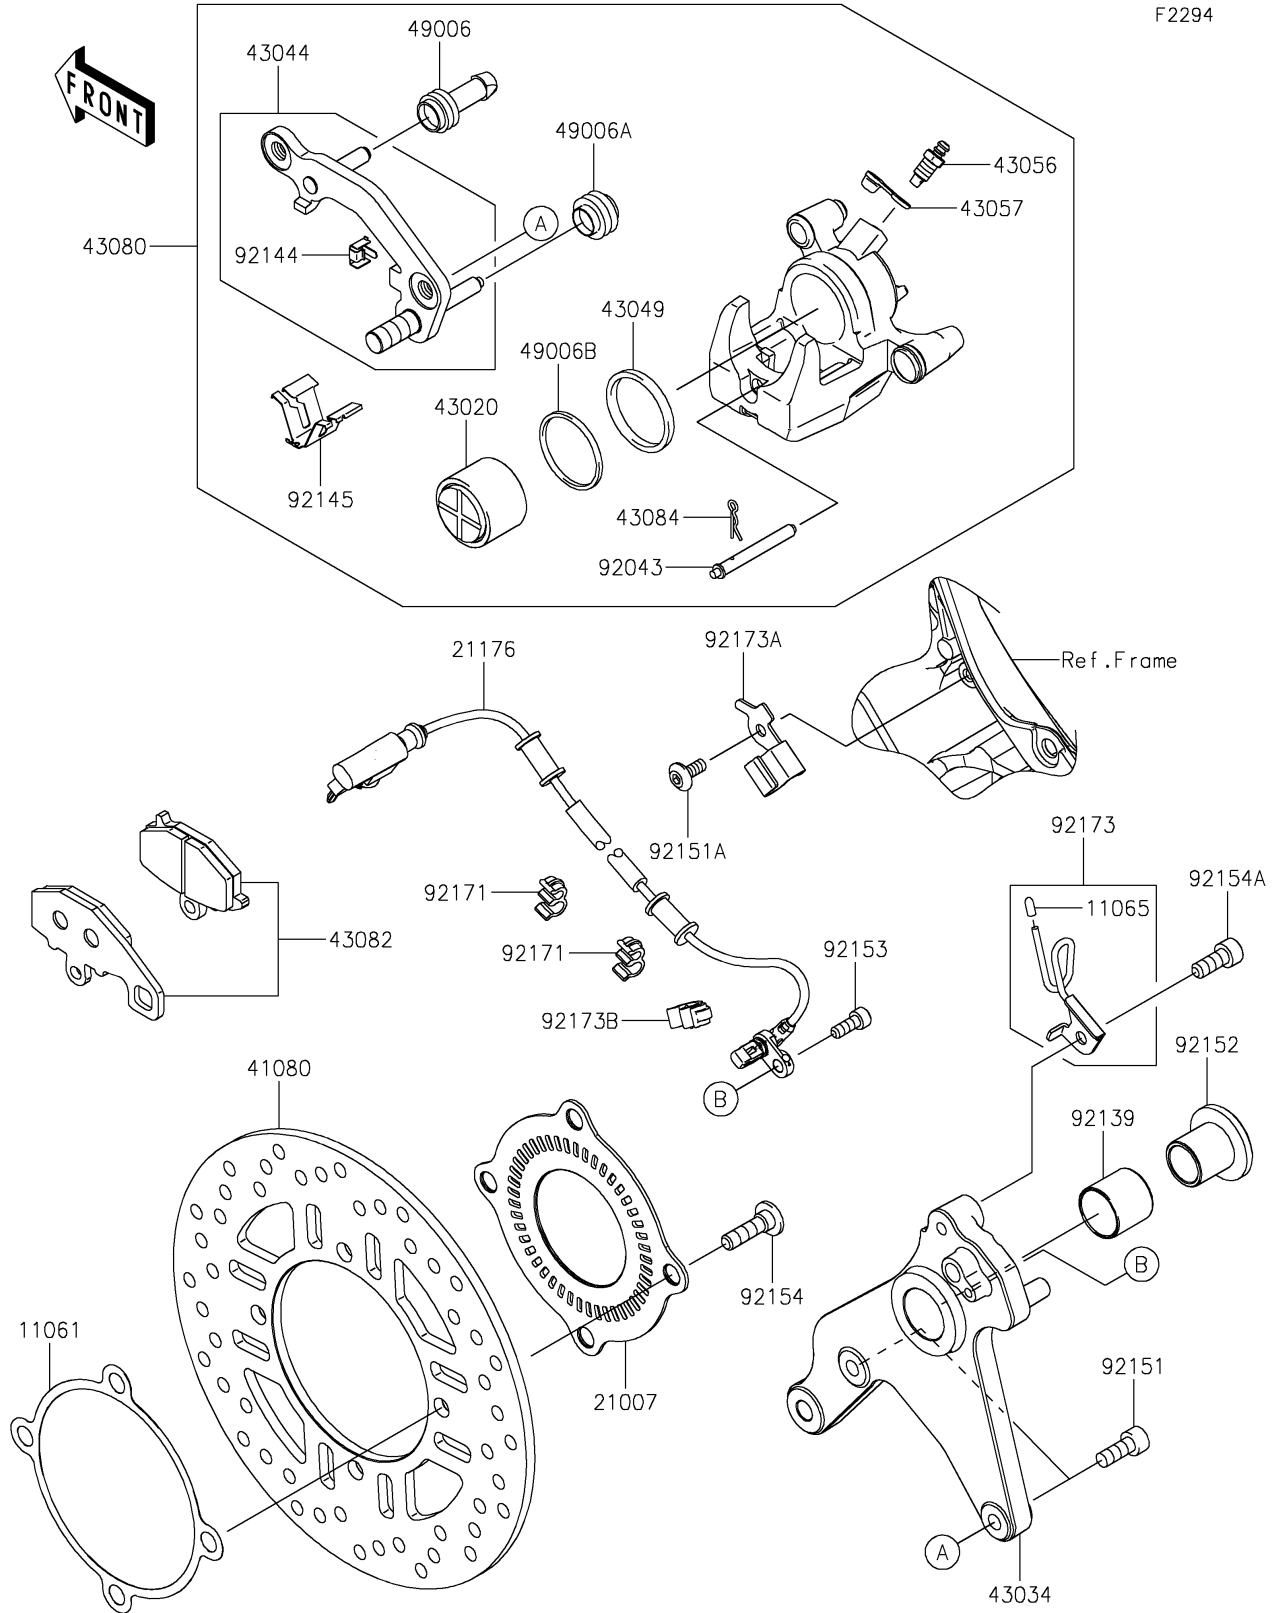

# 2020 NINJA® 1000SX PARTS DIAGRAM

## Rear Brake

F2294

### Rear Brake

ITEM NAME	PART NUMBER	QUANTITY
GASKET,DISC PLATE (Ref # 11061)	11061-0204	1
CAP (Ref # 11065)	11065-0374	1
ROTOR,SENSOR,RR (Ref # 21007)	21007-0682	1
SENSOR,WHEEL SPEED (Ref # 21176)	21176-0924	1
DISC,RR (Ref # 41080)	41080-0647	1
PISTON-COMP-BRAKE (Ref # 43020)	43020-1119	1
HOLDER-BRAKE,RR (Ref # 43034)	43034-0153	1
HOLDER-COMP-CALIPER,RR (Ref # 43044)	43044-0033	1
PACKING,PISTON SEAL (Ref # 43049)	43049-1097	1
BREATHER-BRAKE (Ref # 43056)	43056-0007	1
CAP-BREATHER (Ref # 43057)	43057-003	1
CALIPER-SUB-ASSY,RR,BLACK (Ref # 43080)	43080-0103-DJ	1
PAD-ASSY-BRAKE (Ref # 43082)	43082-0167	1
CLAMP,PAD (Ref # 43084)	43084-003	1
BOOT,CALIPER (Ref # 49006)	49006-1054	1
BOOT,CALIPER (Ref # 49006A)	49006-1095	1
BOOT,PISTON SEAL (Ref # 49006B)	49006-1212	1
PIN,PAD (Ref # 92043)	92043-1489	1
BUSHING,25X28X25 (Ref # 92139)	92139-0278	1
SPRING,STOPPER (Ref # 92144)	92144-1831	1
SPRING (Ref # 92145)	92145-0760	1
BOLT,SOCKET,8X20 (Ref # 92151)	92151-1289	2
BOLT,SOCKET,6X14 (Ref # 92151A)	92151-1654	1
COLLAR,20X25X30 (Ref # 92152)	92152-1960	1
BOLT,SOCKET,6X16 (Ref # 92153)	92153-1344	1
BOLT,SOCKET,8X30 (Ref # 92154)	92154-1865	4
BOLT,SOCKET,8X20 (Ref # 92154A)	92154-1976	1
CLAMP (Ref # 92171)	92171-0921	2
CLAMP (Ref # 92173)	92173-1099	1

### Rear Brake

ITEM NAME	PART NUMBER	QUANTITY
CLAMP,RR WHEEL SPEED SENSOR (Ref # 92173A)	92173-1144	1
CLAMP,HOSE&SENSOR LINE (Ref # 92173B)	92173-1613	1