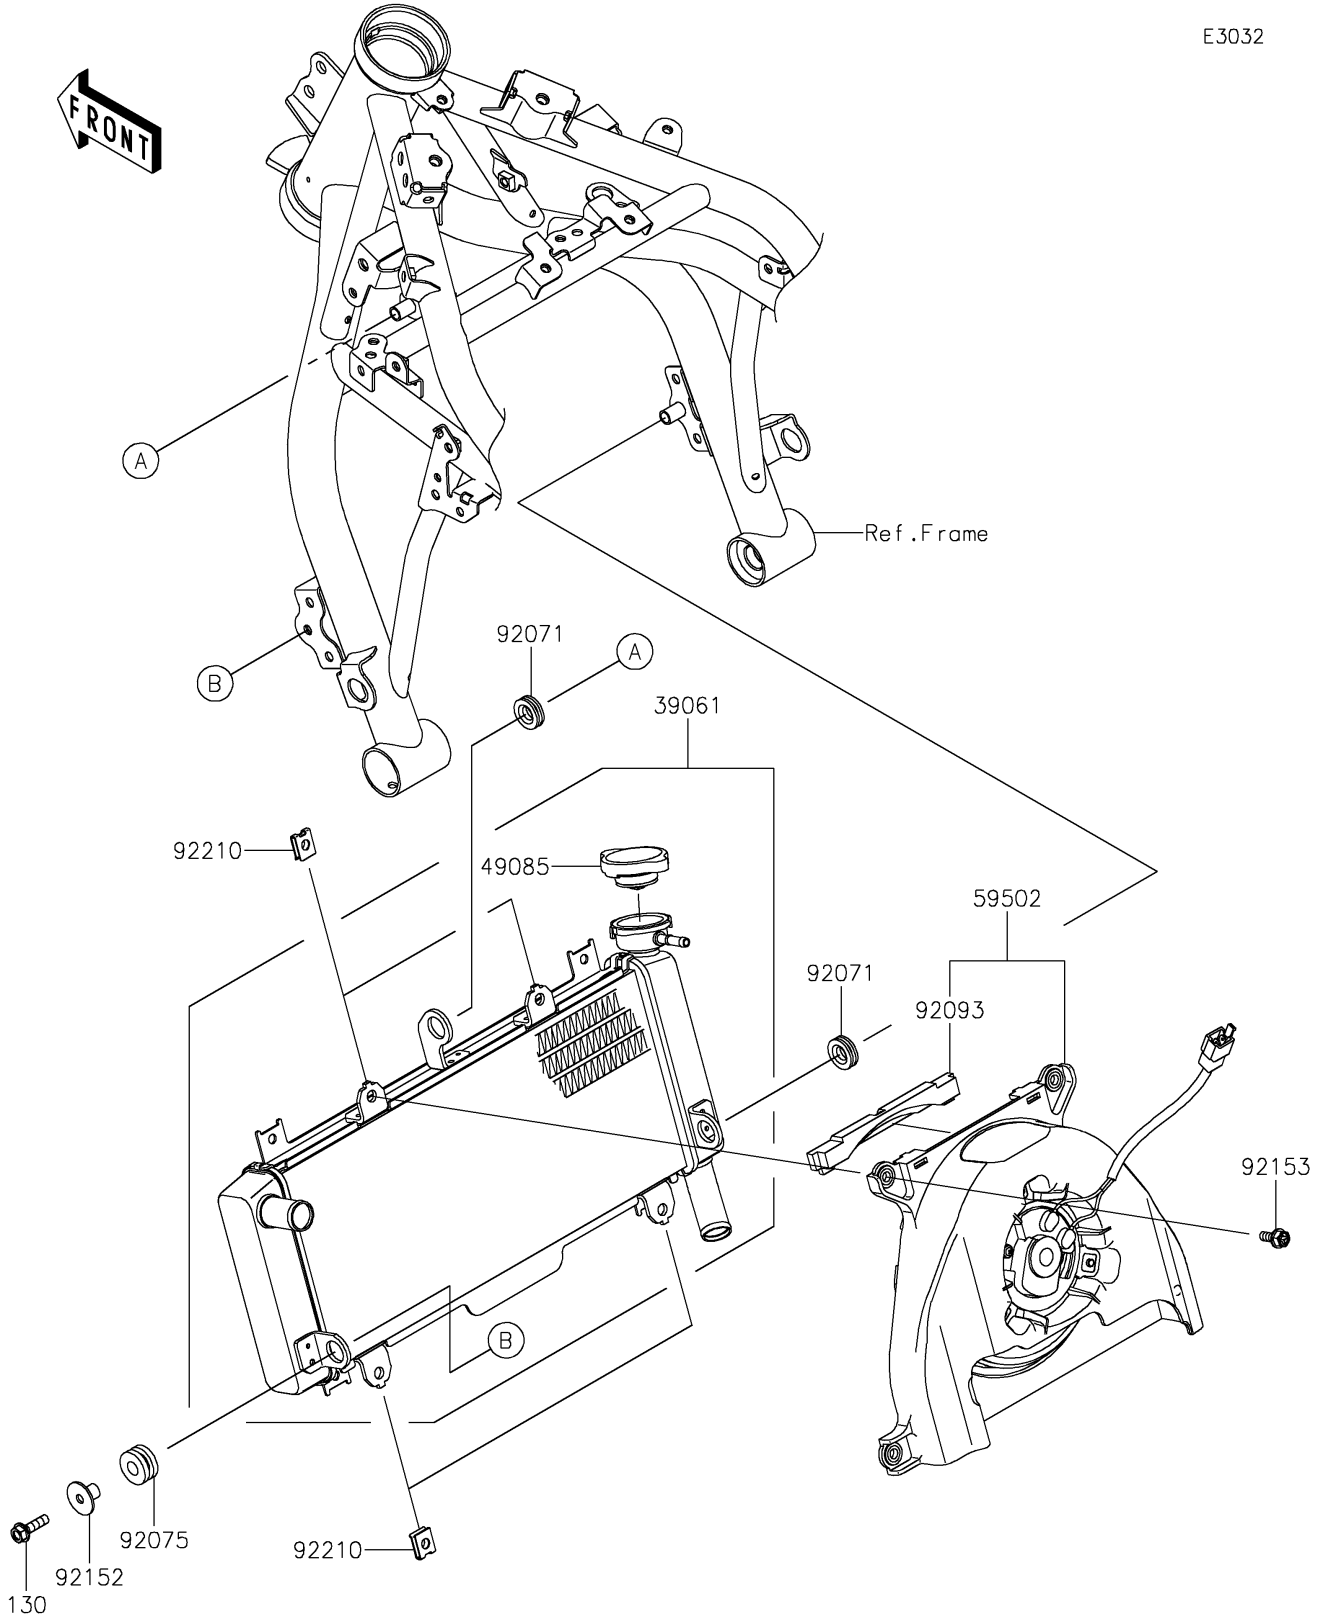

2020 Ninja® 650 PARTS DIAGRAM

Radiator

E3032

2020 Ninja® 650 PARTS LIST

Radiator

ITEM NAME	PART NUMBER	QUANTITY
BOLT-FLANGED,6X22 (Ref # 130)	130BB0622	1
RADIATOR-ASSY (Ref # 39061)	39061-0727	1
CAP-ASSY-PRESSURE (Ref # 49085)	49085-0006	1
FAN-ASSY (Ref # 59502)	59502-0608	1
GROMMET (Ref # 92071)	92071-1115	2
DAMPER,10X24X12 (Ref # 92075)	92075-1690	1
SEAL (Ref # 92093)	92093-0695	1
COLLAR (Ref # 92152)	92152-2324	1
BOLT (Ref # 92153)	92153-0531	4
NUT (Ref # 92210)	92210-1323	4