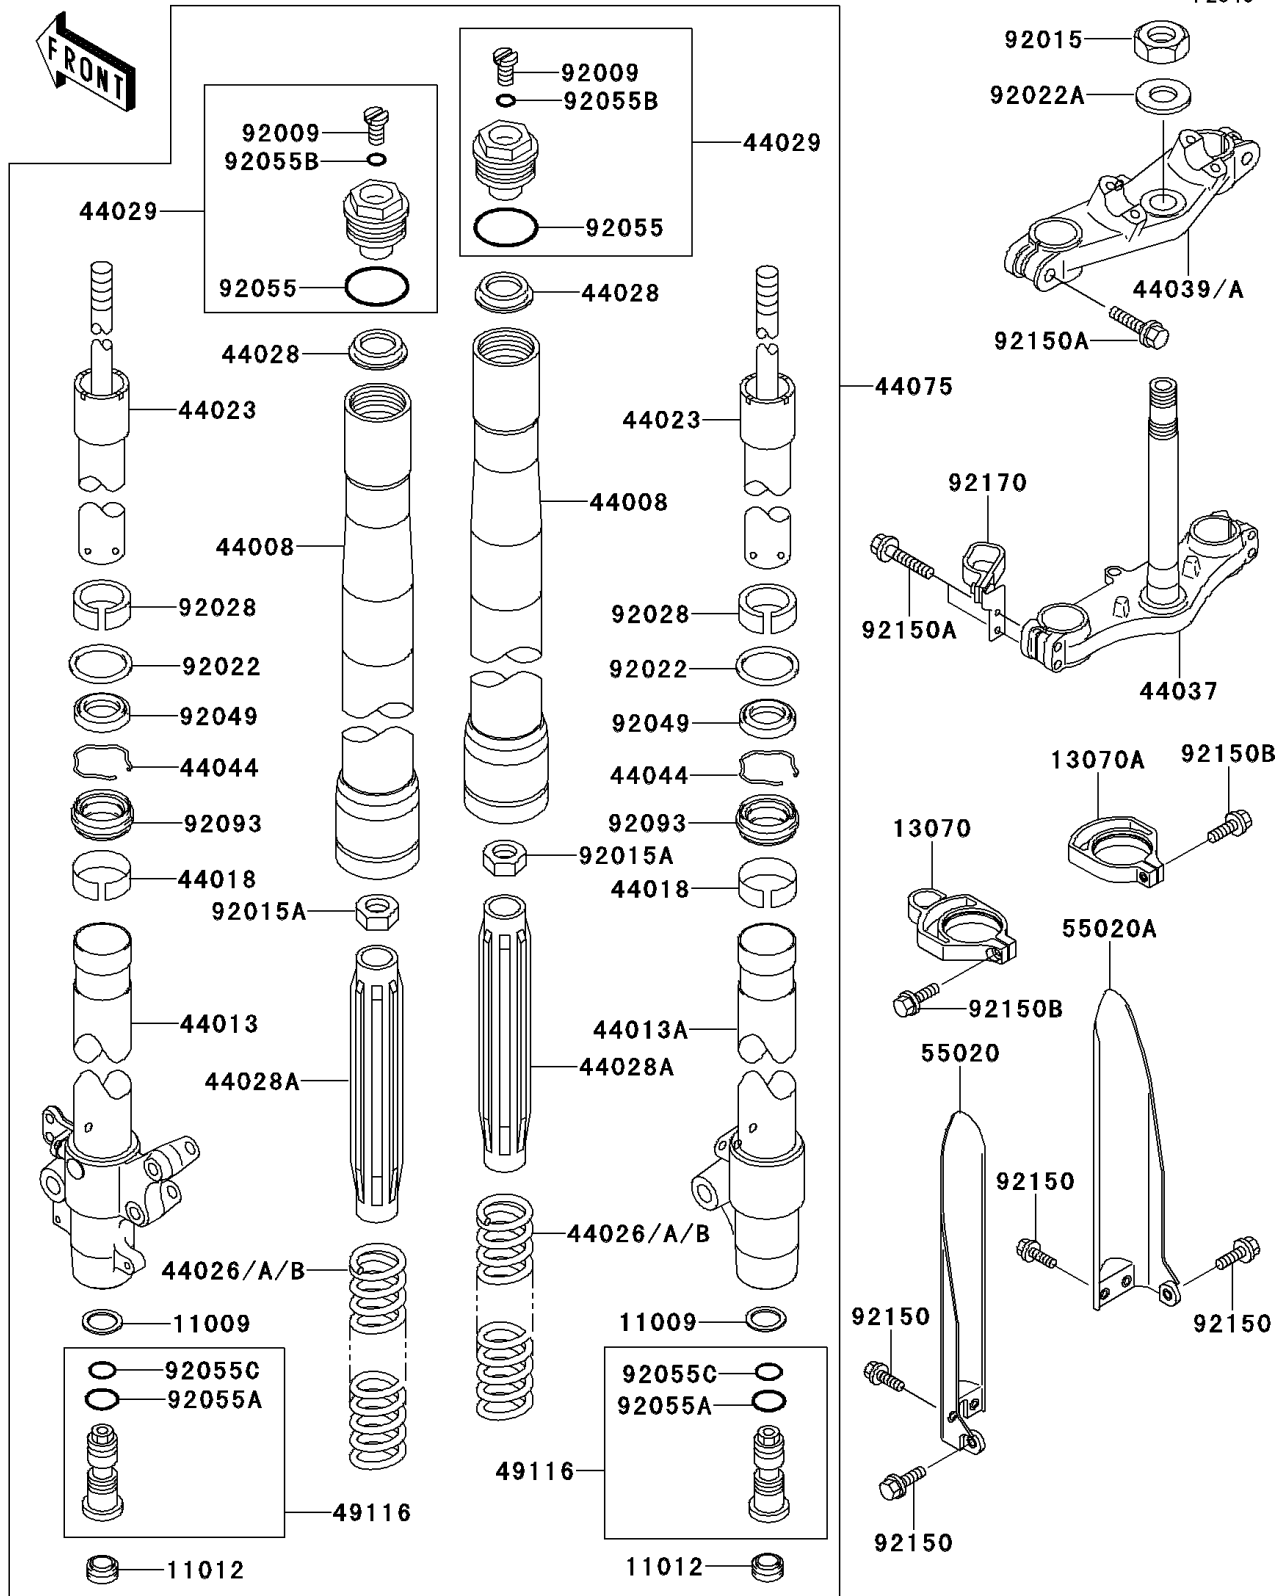

## 2000 KX100 PARTS DIAGRAM

Front Fork

## 2000 KX100 PARTS LIST

### Front Fork

ITEM NAME	PART NUMBER	QUANTITY
GASKET,FORK CYLINDER BOLT (Ref # 11009)	11009-1592	1
CAP (Ref # 11012)	11012-1692	1
GUIDE,PROTECTOR,LH,WHITE (Ref # 13070)	13070-1310-RZ	1
GUIDE,PROTECTOR,RH,WHITE (Ref # 13070A)	13070-1311-RZ	1
PIPE-FORK OUTER,A.N.GOLD (Ref # 44008)	44008-1041-14	1
PIPE-FORK INNER,LH (Ref # 44013)	44013-1441	1
PIPE-FORK INNER,RH (Ref # 44013A)	44013-1442	1
PISTON-FORK (Ref # 44018)	44018-1058	1
CYLINDER-SET-FORK (Ref # 44023)	44023-1119	1
SPRING-FRONT FORK,K=0.28 (Ref # 44026)	44026-1633	1
SPRING-FRONT FORK,K=0.29 (Ref # 44026A)	44026-1634	1
SPRING-FRONT FORK,K=0.30 (Ref # 44026B)	44026-1635	1
GUIDE-FORK SPRING (Ref # 44028)	44028-1085	1
GUIDE-FORK SPRING (Ref # 44028A)	44028-1090	1
SEAT-FORK SPRING (Ref # 44029)	44029-1152	1
HOLDER-FORK UNDER (Ref # 44037)	44037-1360	1
HOLDER-FORK UPPER (Ref # 44039A)	44039-1294	1
RING-SNAP (Ref # 44044)	44044-015	1
DAMPER-SET-FORK,A.N.GOLD (Ref # 44075)	44075-1057-14	1
VALVE-ASSY,FORK (Ref # 49116)	49116-1153	1
GUARD,FORK,LH,WHITE (Ref # 55020)	55020-1611-RZ	1
GUARD,FORK,RH,WHITE (Ref # 55020A)	55020-1612-RZ	1
SCREW (Ref # 92009)	92009-1568	1
NUT,STEERING STEM,22MM (Ref # 92015)	92015-1653	1
NUT (Ref # 92015A)	92015-1839	1
WASHER,FRONT FORK (Ref # 92022)	92022-1275	1
WASHER,STEERING STEM (Ref # 92022A)	92022-1873	1
BUSHING (Ref # 92028)	92028-1656	1
SEAL-OIL,FORK OUTER TUBE (Ref # 92049)	92049-1394	1

## 2000 KX100 PARTS LIST

Front Fork

ITEM NAME	PART NUMBER	QUANTITY
RING-O (Ref # 92055)	92055-1123	1
RING-O (Ref # 92055A)	92055-1156	1
RING-O (Ref # 92055B)	92055-1441	1
RING-O,FORK VALVE (Ref # 92055C)	92055-1502	1
SEAL,FORK OUTER TUBE (Ref # 92093)	92093-1426	1
BOLT,6X14 (Ref # 92150)	92150-1340	1
BOLT,FLANGED,8X35 (Ref # 92150A)	92150-1499	1
BOLT,5X16 (Ref # 92150B)	92150-1802	1
CLAMP (Ref # 92170)	92170-1810	1