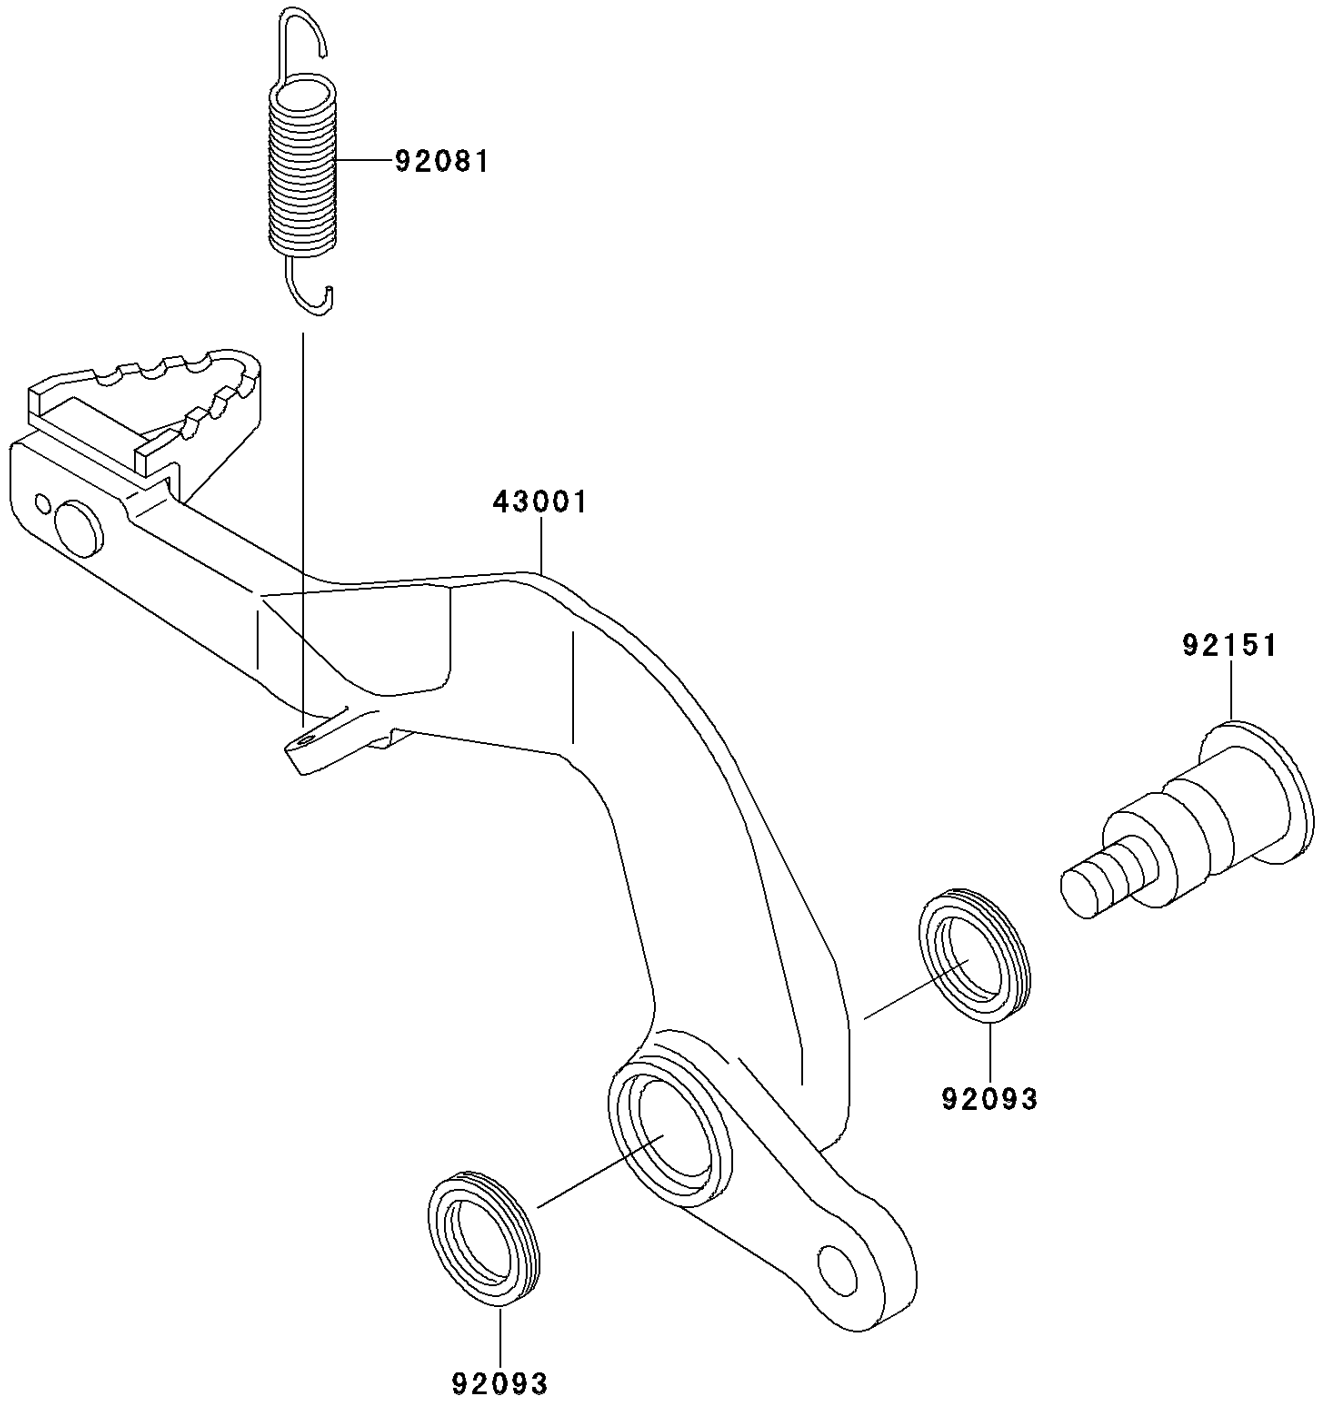

# 2000 KX100 PARTS DIAGRAM

Brake Pedal

F2260

## 2000 KX100 PARTS LIST

### Brake Pedal

ITEM NAME	PART NUMBER	QUANTITY
LEVER-BRAKE,PEDAL (Ref # 43001)	43001-1389	1
SPRING,BRAKE PEDAL RETURN (Ref # 92081)	92081-1932	1
SEAL,MY15.9X20X2.8 (Ref # 92093)	92093-1433	2
BOLT (Ref # 92151)	92151-1104	1