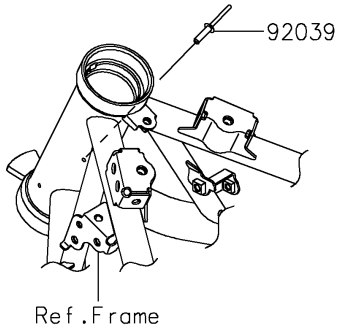

# 2020 Z650 PARTS DIAGRAM

Labels

F2860

### Labels

ITEM NAME	PART NUMBER	QUANTITY
LABEL-MANUAL,CHAIN (Ref # 56033)	56033-0850	1
LABEL-SPECIFICATION,TIRE&LOAD (Ref # 56053)	56053-1724	1
RIVET (Ref # 92039)	92039-1251	1