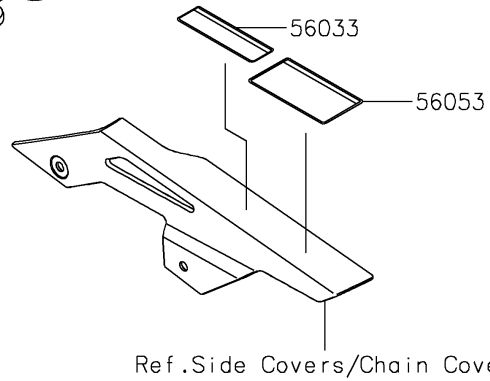

# 2020 Z650 PARTS DIAGRAM

Labels

F2860

### Labels

ITEM NAME	PART NUMBER	QUANTITY
LABEL-MANUAL,CHAIN (Ref # 56033)	56033-0850	1
LABEL-SPECIFICATION,TIRE&LOAD (Ref # 56053)	56053-1724	1
RIVET (Ref # 92039)	92039-1251	1