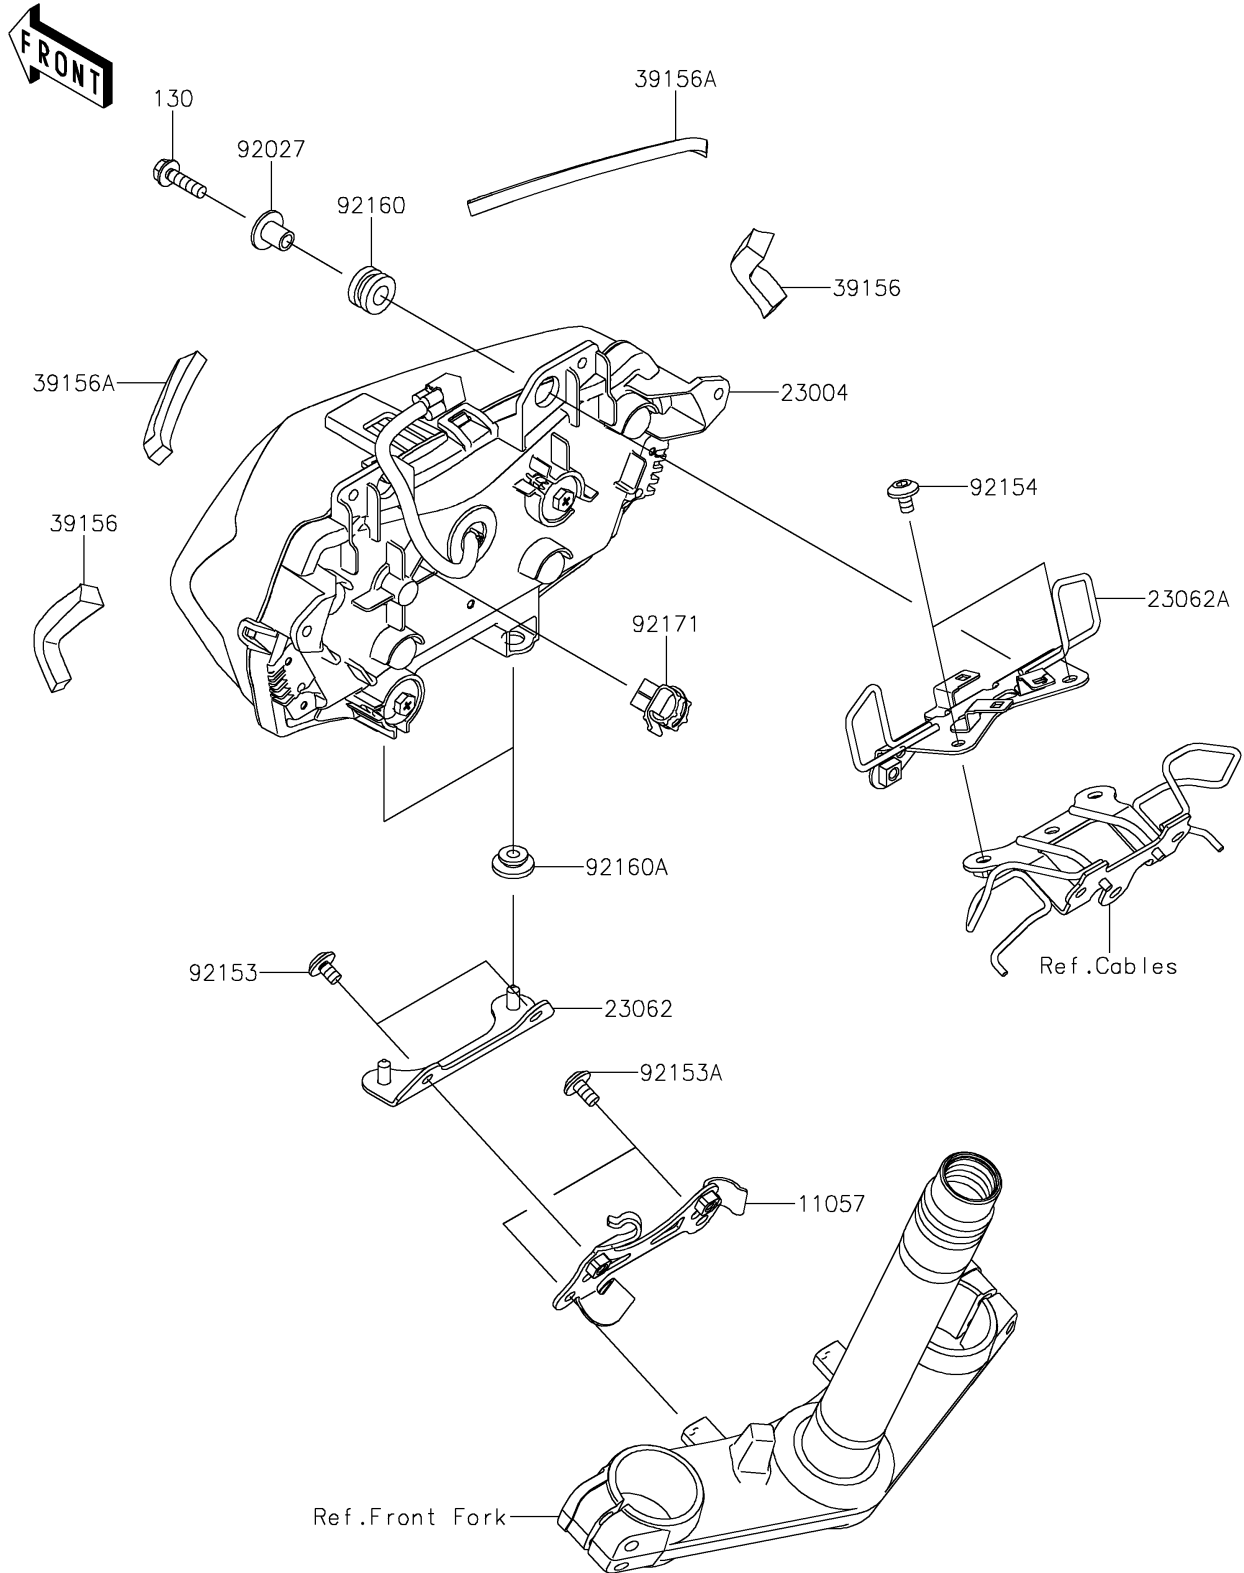

# 2020 Z650 PARTS DIAGRAM

Headlight(s)

F2710

## 2020 Z650 PARTS LIST

### Headlight(s)

ITEM NAME	PART NUMBER	QUANTITY
BRACKET,LWR (Ref # 11057)	11057-2799	1
BOLT-FLANGED,6X22 (Ref # 130)	130BA0622	2
LAMP-HEAD,LED (Ref # 23004)	23004-0414	1
BRACKET-COMP,HEAD LAMP,LWR (Ref # 23062)	23062-1255	1
BRACKET-COMP,HEAD LAMP,UPP (Ref # 23062A)	23062-1256	1
PAD,75X10X10 (Ref # 39156)	39156-2545	2
PAD,120X10X6 (Ref # 39156A)	39156-2582	2
COLLAR,6.5X10X14.1 (Ref # 92027)	92027-1183	2
BOLT,SOCKET,6X10 (Ref # 92153)	92153-1800	2
BOLT,SOCKET,6X12 (Ref # 92153A)	92153-1948	2
BOLT,SOCKET,6X10 (Ref # 92154)	92154-2667	2
DAMPER,10X20X12 (Ref # 92160)	92160-1167	2
DAMPER (Ref # 92160A)	92160-1613	2
CLAMP,EDGE CLIP (Ref # 92171)	92171-1722	1