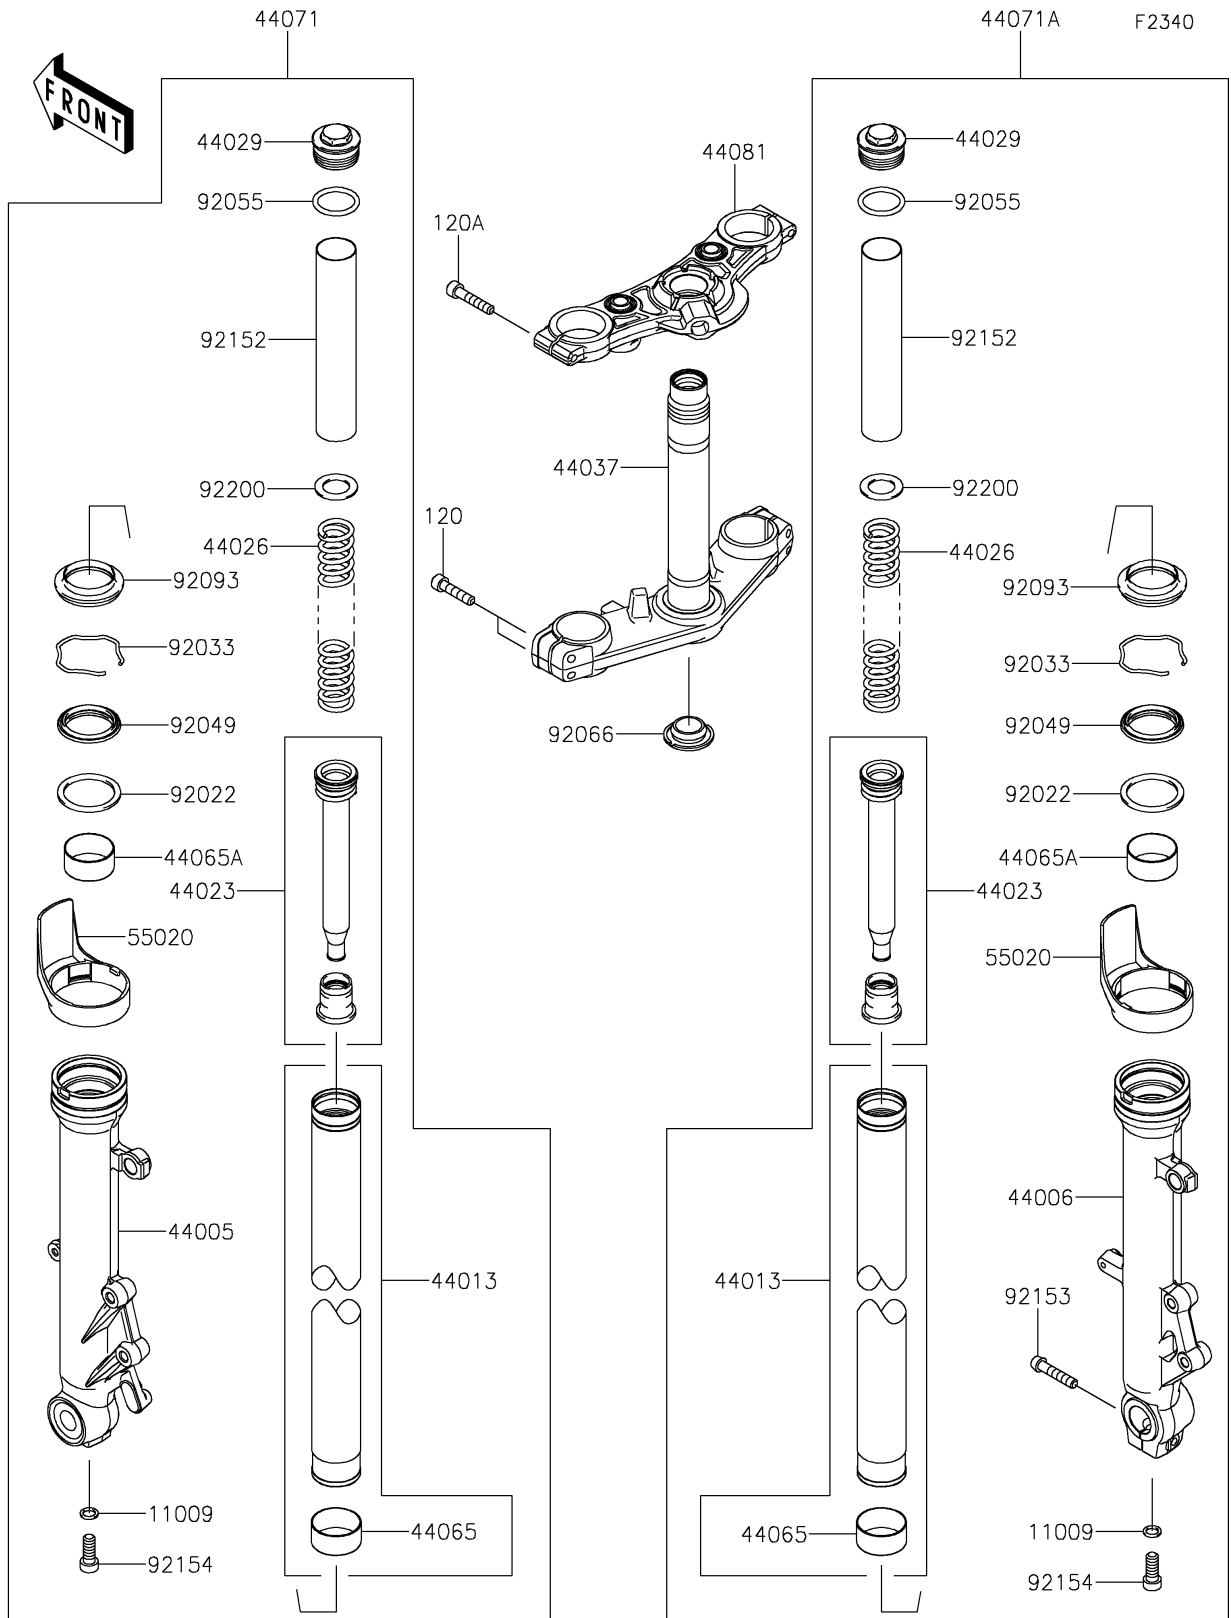

2020 Z650 PARTS DIAGRAM

Front Fork

2020 Z650 PARTS LIST

Front Fork

ITEM NAME	PART NUMBER	QUANTITY
GASKET,10.5X15X1.5 (Ref # 11009)	11009-1325	2
BOLT-SOCKET,8X35 (Ref # 120)	120CA0835	4
BOLT-SOCKET,8X40 (Ref # 120A)	120CA0840	2
PIPE-LEFT FORK OUTER,L.S.BLK (Ref # 44005)	44005-0116-32A	1
PIPE-RIGHT FORK OUTER,L.S.BLK (Ref # 44006)	44006-0113-32A	1
PIPE-FORK INNER (Ref # 44013)	44013-0316	2
CYLINDER-SET-FORK (Ref # 44023)	44023-0138	2
SPRING-FRONT FORK (Ref # 44026)	44026-0205	2
SEAT-FORK SPRING (Ref # 44029)	44029-0005	2
HOLDER-FORK UNDER,F.S.BLACK (Ref # 44037)	44037-0119-18R	1
BUSHING-FRONT FORK,INNER TUBE (Ref # 44065)	44065-0014	2
BUSHING-FRONT FORK,OUTER TUBE (Ref # 44065A)	44065-1115	2
DAMPER-ASSY,FORK,LH,L.S.BLACK (Ref # 44071)	44071-1202-32A	1
DAMPER-ASSY,FORK,RH,L.S.BLACK (Ref # 44071A)	44071-1203-32A	1
HOLDER-ASSY-FORK UPPER,F.S.BLK (Ref # 44081)	44081-0097-18R	1
GUARD,FORK (Ref # 55020)	55020-0872	2
WASHER,FORK OUTER TUBE (Ref # 92022)	92022-1298	2
RING-SNAP (Ref # 92033)	92033-1036	2
SEAL-OIL (Ref # 92049)	92049-0073	2
RING-O (Ref # 92055)	92055-1321	2
PLUG (Ref # 92066)	92066-0032	1
SEAL,FORK OUTER TUBE (Ref # 92093)	92093-1472	2
COLLAR,FORK (Ref # 92152)	92152-2377	2
BOLT,SOCKET,8X40 (Ref # 92153)	92153-0506	1
BOLT,SOCKET,FORK CYLINDER (Ref # 92154)	92154-0296	2
WASHER (Ref # 92200)	92200-1302	2