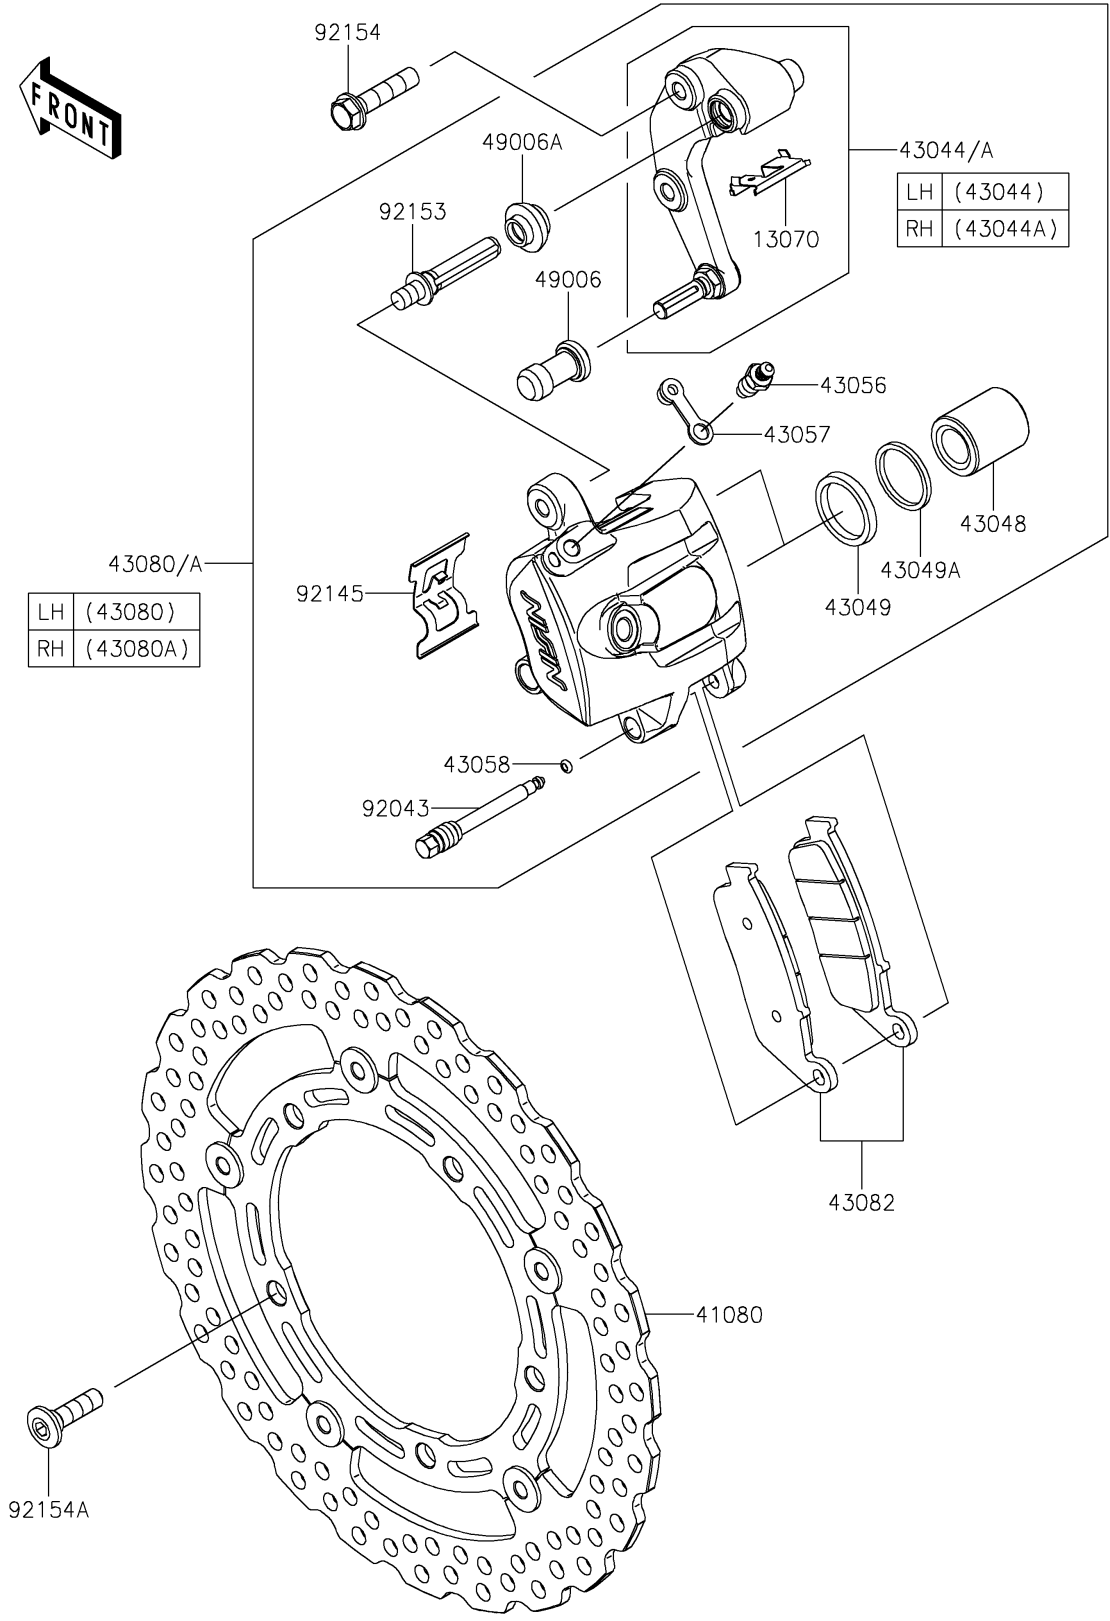

2020 Z650 PARTS DIAGRAM

Front Brake

F2292

2020 Z650 PARTS LIST

Front Brake

ITEM NAME	PART NUMBER	QUANTITY
GUIDE,BRAKE PAD (Ref # 13070)	13070-0077	2
DISC,BLACK+SIL (Ref # 41080)	41080-0666-11I	2
HOLDER-COMP-CALIPER,FR,LH (Ref # 43044)	43044-0078	1
HOLDER-COMP-CALIPER,FR,RH (Ref # 43044A)	43044-0079	1
PISTON-CALIPER (Ref # 43048)	43048-1068	4
PACKING,PISTON SEAL (Ref # 43049)	43049-1060	4
PACKING,PISTON SEAL (Ref # 43049A)	43049-1061	4
BREATHER (Ref # 43056)	43056-1055	2
CAP-BREATHER (Ref # 43057)	43057-1001	2
RING,STOPPER (Ref # 43058)	43058-1100	2
CALIPER-SUB-ASSY,FR,LH,BLACK (Ref # 43080)	43080-0177-DJ	1
CALIPER-SUB-ASSY,FR,RH,BLACK (Ref # 43080A)	43080-0178-DJ	1
PAD-ASSY-BRAKE (Ref # 43082)	43082-0165	2
BOOT,CALIPER (Ref # 49006)	49006-1088	2
BOOT,CALIPER (Ref # 49006A)	49006-1242	2
PIN,HANGER (Ref # 92043)	92043-0820	2
SPRING,PAD (Ref # 92145)	92145-0524	2
BOLT (Ref # 92153)	92153-1872	2
BOLT,FLANGED,8X35 (Ref # 92154)	92154-1646	4
BOLT,SOCKET,8X30 (Ref # 92154A)	92154-1865	10