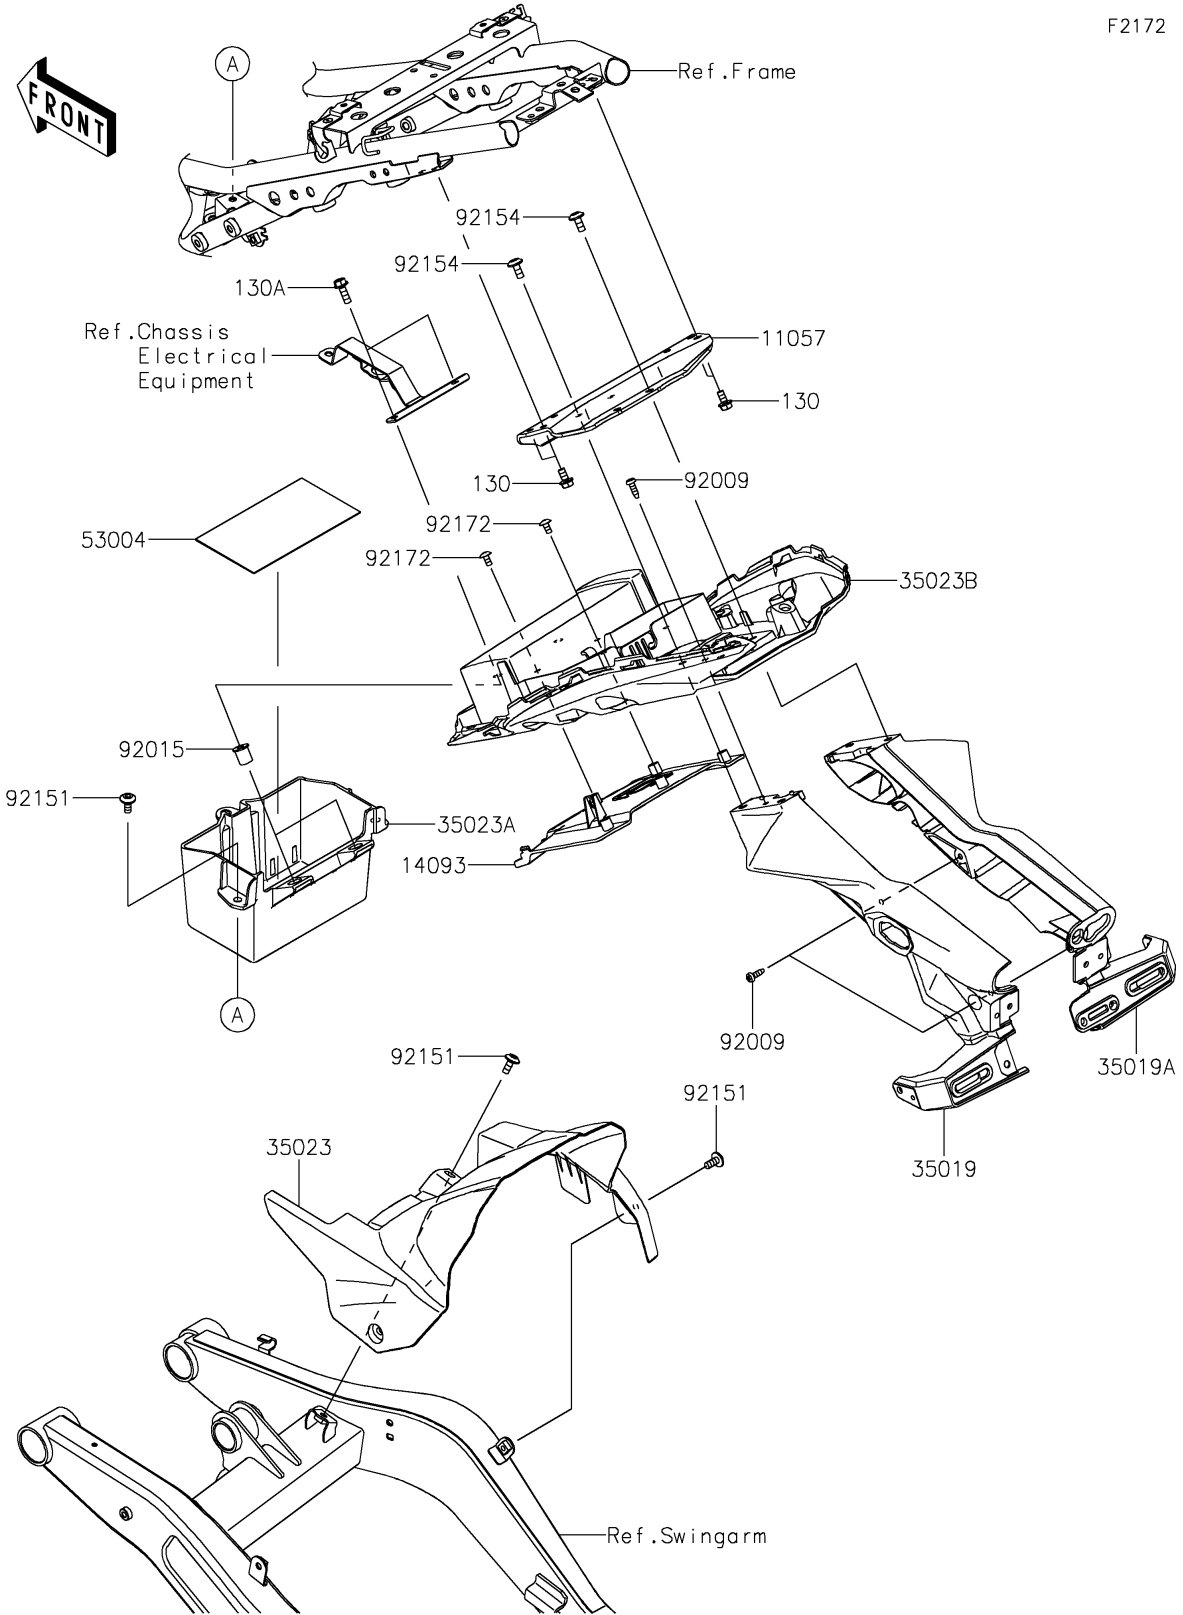

2020 Z650 PARTS DIAGRAM

Rear Fender(s)

F2172

2020 Z650 PARTS LIST

Rear Fender(s)

ITEM NAME	PART NUMBER	QUANTITY
BRACKET,FLAP (Ref # 11057)	11057-0757	1
BOLT-FLANGED,6X12 (Ref # 130)	130BA0612	4
BOLT-FLANGED,6X18 (Ref # 130A)	130BA0618	2
COVER (Ref # 14093)	14093-0482	1
FLAP,LH (Ref # 35019)	35019-0671	1
FLAP,RH (Ref # 35019A)	35019-0672	1
FENDER-REAR (Ref # 35023)	35023-0417	1
FENDER-REAR,FR (Ref # 35023A)	35023-0418	1
FENDER-REAR,RR (Ref # 35023B)	35023-0419	1
MAT,BATTERY (Ref # 53004)	53004-0560	1
SCREW,TAPPING,5X16 (Ref # 92009)	92009-1984	3
NUT (Ref # 92015)	92015-1700	2
BOLT,SOCKET,6X14 (Ref # 92151)	92151-1654	4
BOLT,SOCKET,6X14 (Ref # 92154)	92154-0745	4
SCREW,5X10 (Ref # 92172)	92172-0864	5