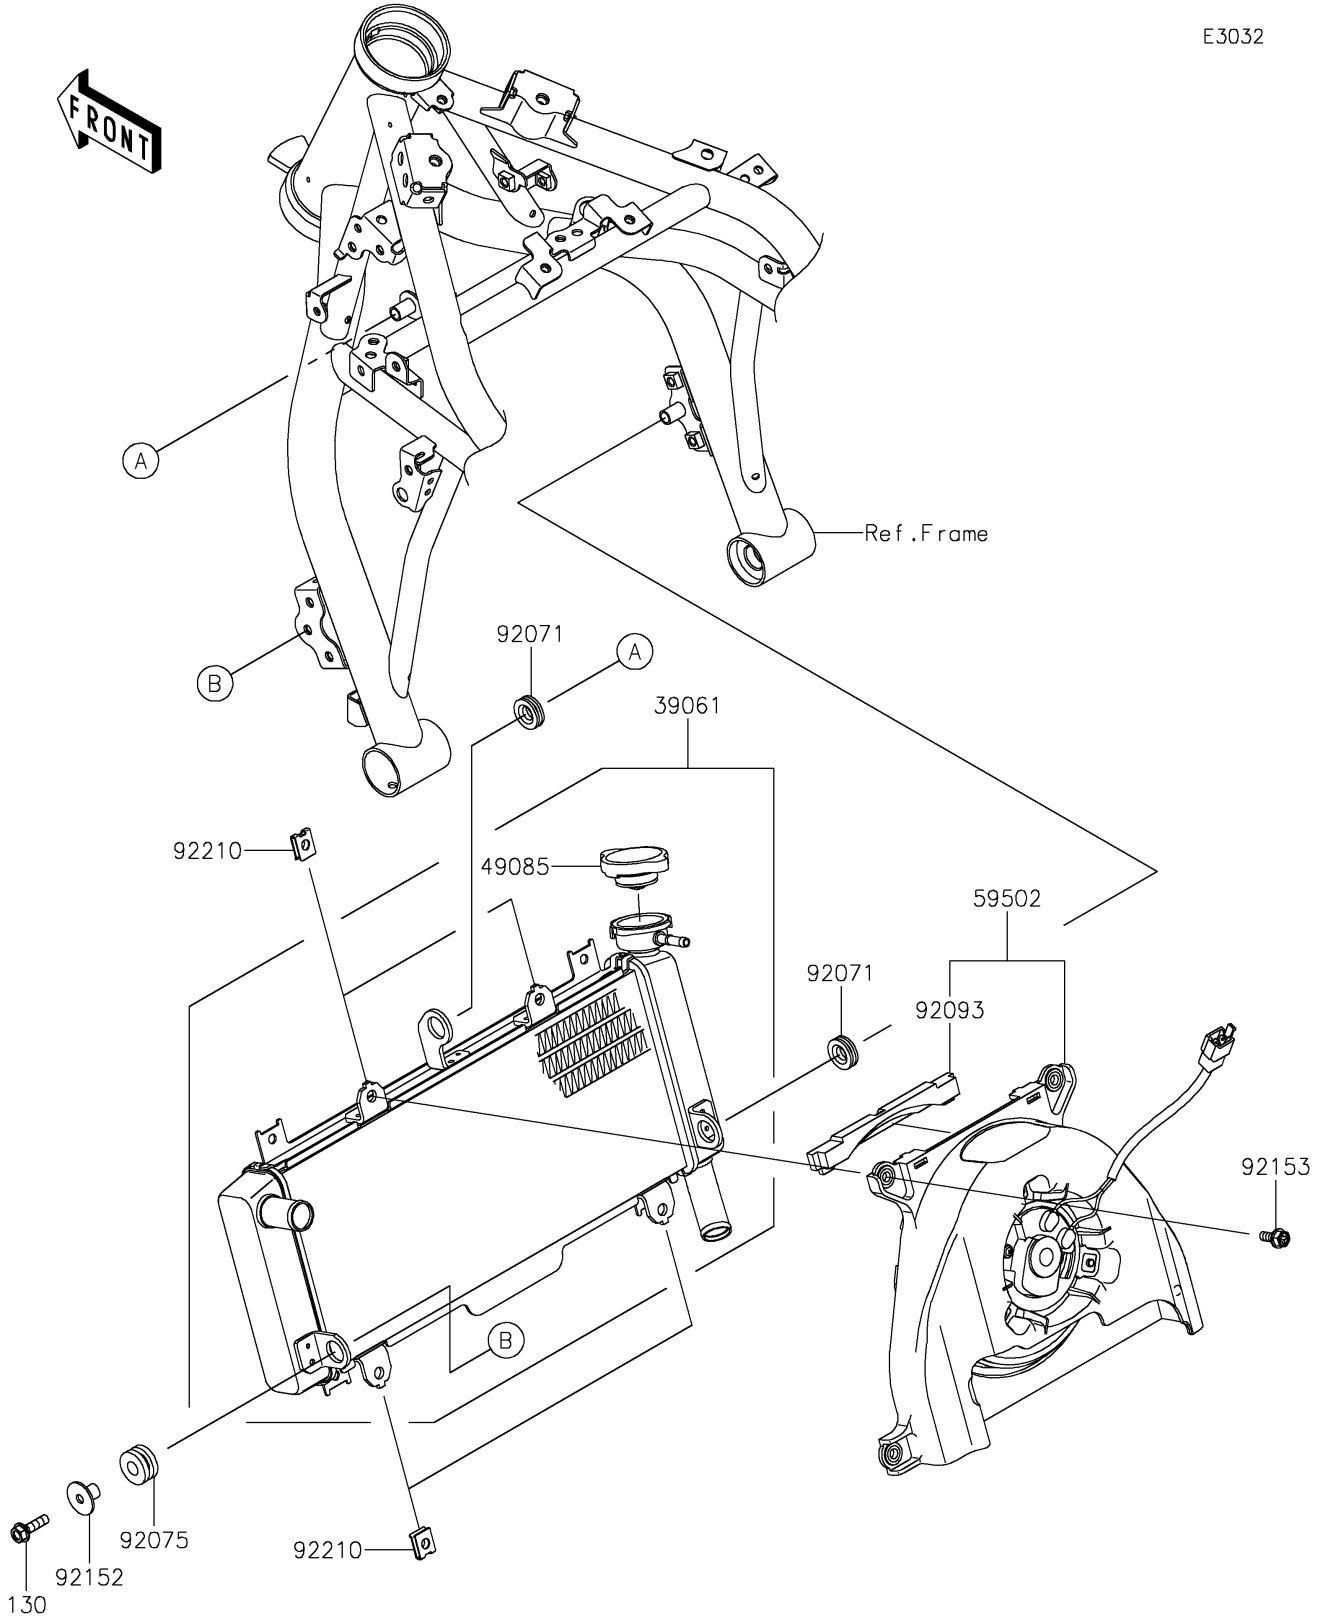

# 2020 Z650 PARTS DIAGRAM

Radiator

E3032

## 2020 Z650 PARTS LIST

### Radiator

ITEM NAME	PART NUMBER	QUANTITY
BOLT-FLANGED,6X22 (Ref # 130)	130BB0622	1
RADIATOR-ASSY (Ref # 39061)	39061-0790	1
CAP-ASSY-PRESSURE (Ref # 49085)	49085-0006	1
FAN-ASSY (Ref # 59502)	59502-0608	1
GROMMET (Ref # 92071)	92071-1115	2
DAMPER,10X24X12 (Ref # 92075)	92075-1690	1
SEAL (Ref # 92093)	92093-0695	1
COLLAR (Ref # 92152)	92152-2324	1
BOLT (Ref # 92153)	92153-0531	4
NUT (Ref # 92210)	92210-1323	4