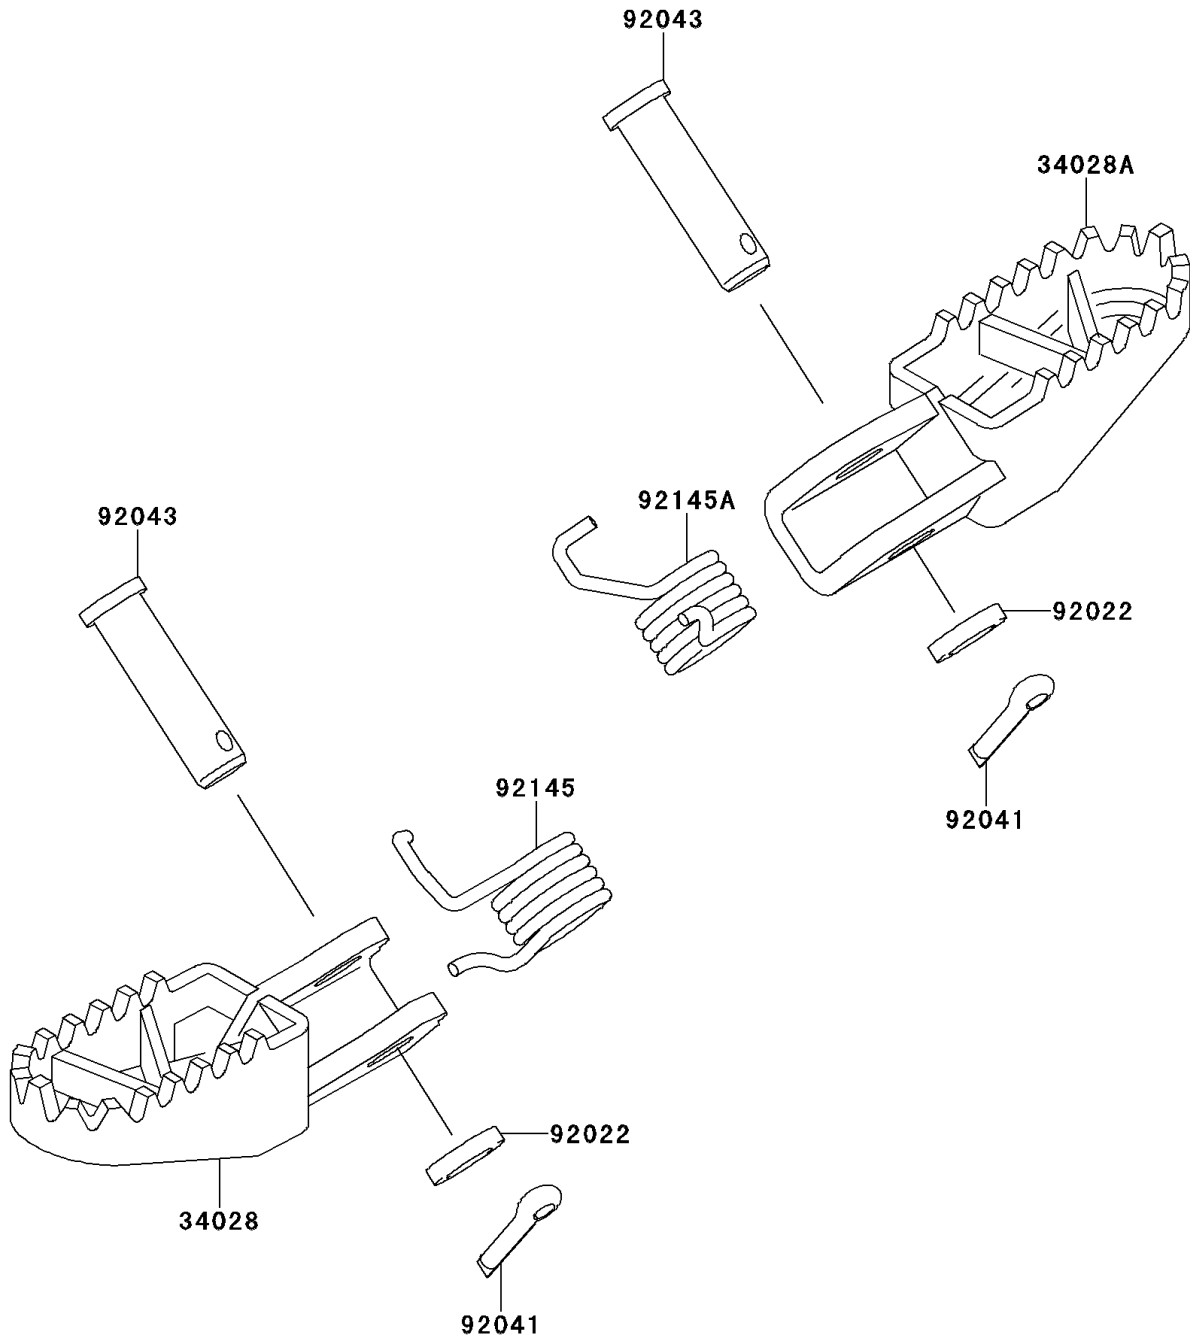

# 2000 KX100 PARTS DIAGRAM

Footrests

F2160

## 2000 KX100 PARTS LIST

### Footrests

ITEM NAME	PART NUMBER	QUANTITY
STEP,LH,SILVER (Ref # 34028)	34028-1448-CE	1
STEP,RH,SILVER (Ref # 34028A)	34028-1449-CE	1
WASHER,10.2X16X1 (Ref # 92022)	92022-1829	2
COTTER,2.5X15 (Ref # 92041)	92041-1051	2
PIN,10X37.5 (Ref # 92043)	92043-1570	2
SPRING,STEP,LH (Ref # 92145)	92145-1106	1
SPRING,STEP,RH (Ref # 92145A)	92145-1107	1