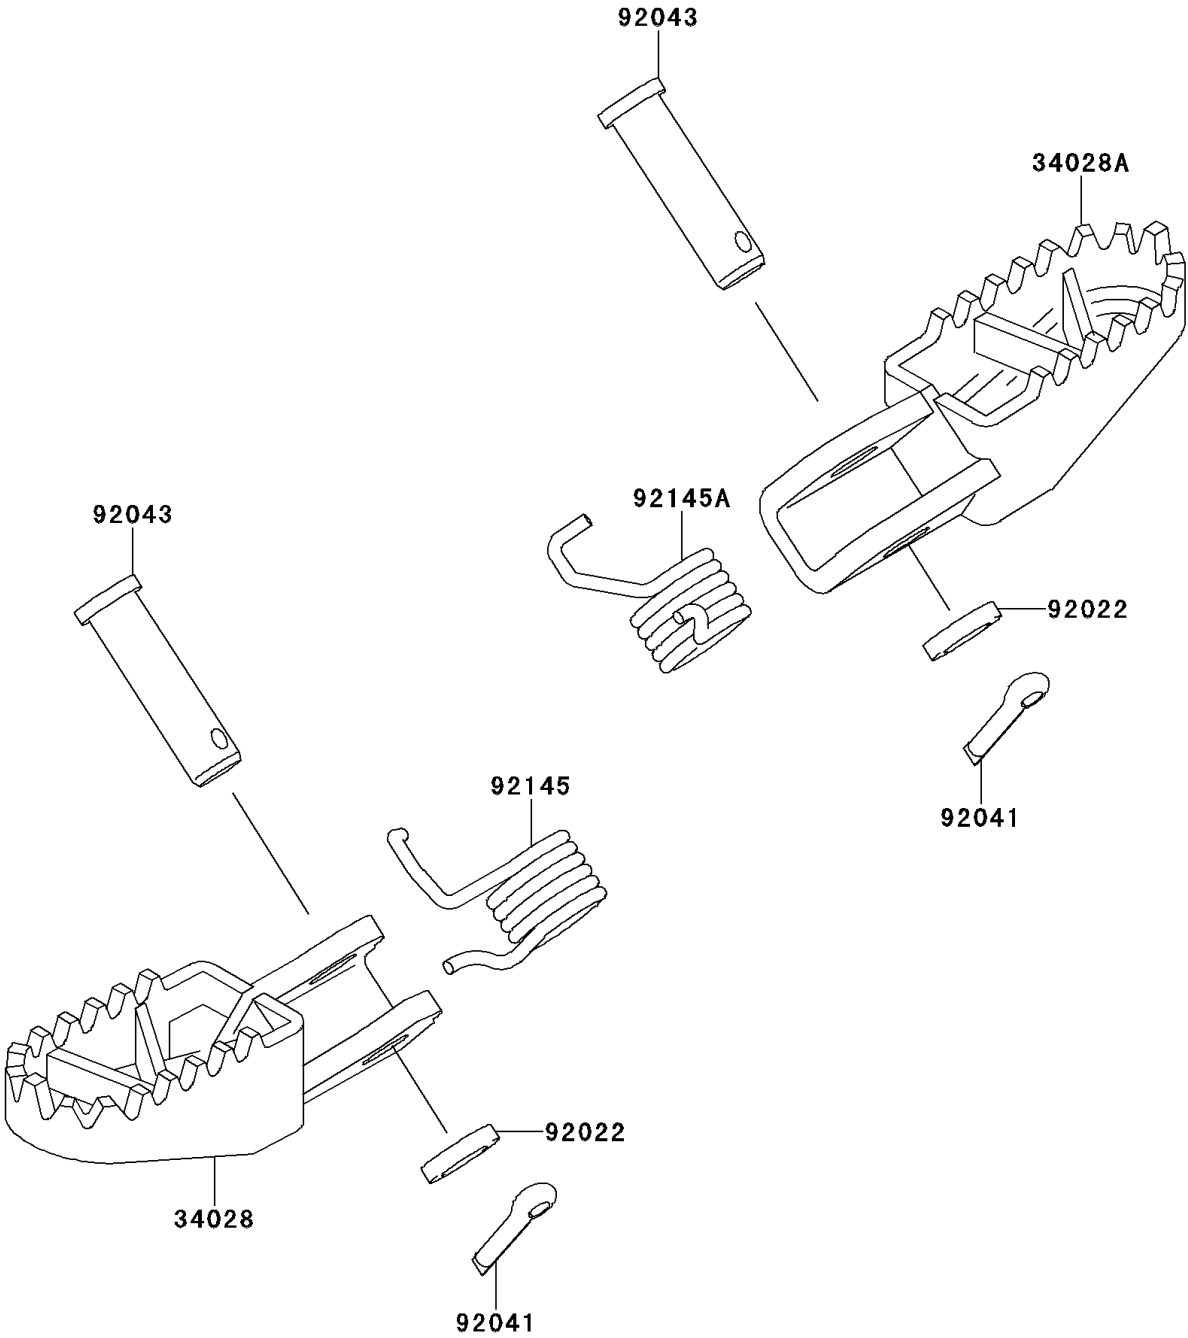

2000 KX100 PARTS DIAGRAM

Footrests

F2160

2000 KX100 PARTS LIST

Footrests

ITEM NAME	PART NUMBER	QUANTITY
STEP,LH,SILVER (Ref # 34028)	34028-1448-CE	1
STEP,RH,SILVER (Ref # 34028A)	34028-1449-CE	1
WASHER,10.2X16X1 (Ref # 92022)	92022-1829	1
COTTER,2.5X15 (Ref # 92041)	92041-1051	1
PIN,10X37.5 (Ref # 92043)	92043-1570	1
SPRING,STEP,LH (Ref # 92145)	92145-1106	1
SPRING,STEP,RH (Ref # 92145A)	92145-1107	1