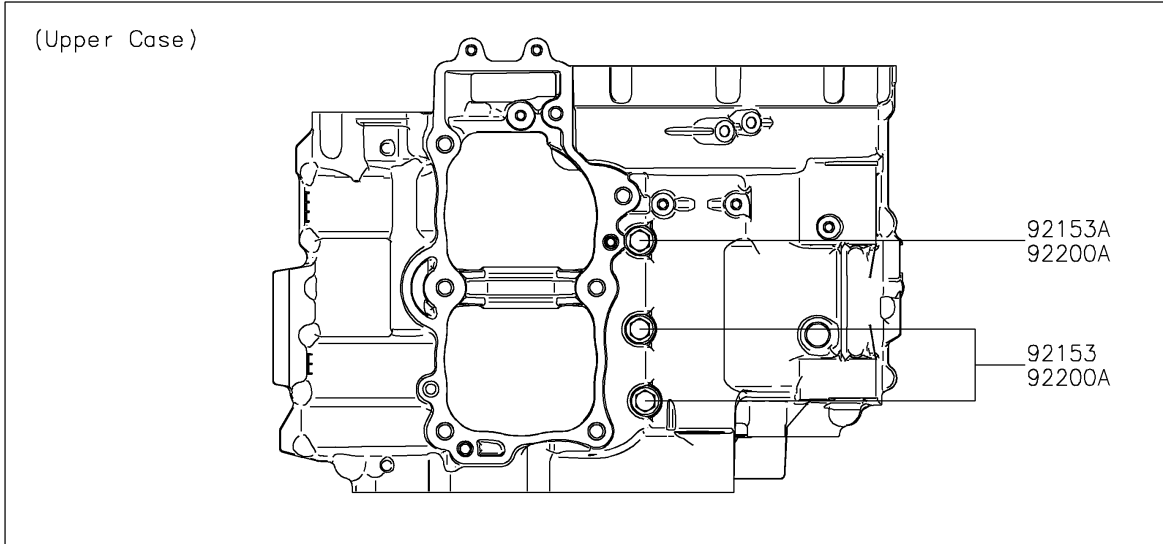

2020 Z650 PARTS DIAGRAM

Crankcase Bolt Pattern

E1412

2020 Z650 PARTS LIST

Crankcase Bolt Pattern

ITEM NAME	PART NUMBER	QUANTITY
BOLT,6X38 (Ref # 92150)	92150-1301	5
BOLT,8X60 (Ref # 92151)	92151-1461	3
BOLT,8X73 (Ref # 92151A)	92151-1462	2
BOLT,8X50 (Ref # 92151B)	92151-1463	1
BOLT,FLANGED,8X110 (Ref # 92153)	92153-0959	3
BOLT,FLANGED,8X120 (Ref # 92153A)	92153-0960	1
BOLT,FLANGED,9X113 (Ref # 92153B)	92153-1449	4
BOLT,FLANGED,9X83 (Ref # 92153C)	92153-1450	2
BOLT,FLANGED,6X45 (Ref # 92154)	92154-0966	2
BOLT,FLANGED,6X32 (Ref # 92154A)	92154-0967	1
WASHER,9.2X19X2.3 (Ref # 92200)	92200-0115	6
WASHER,8.5X16X1.2 (Ref # 92200A)	92200-1063	3