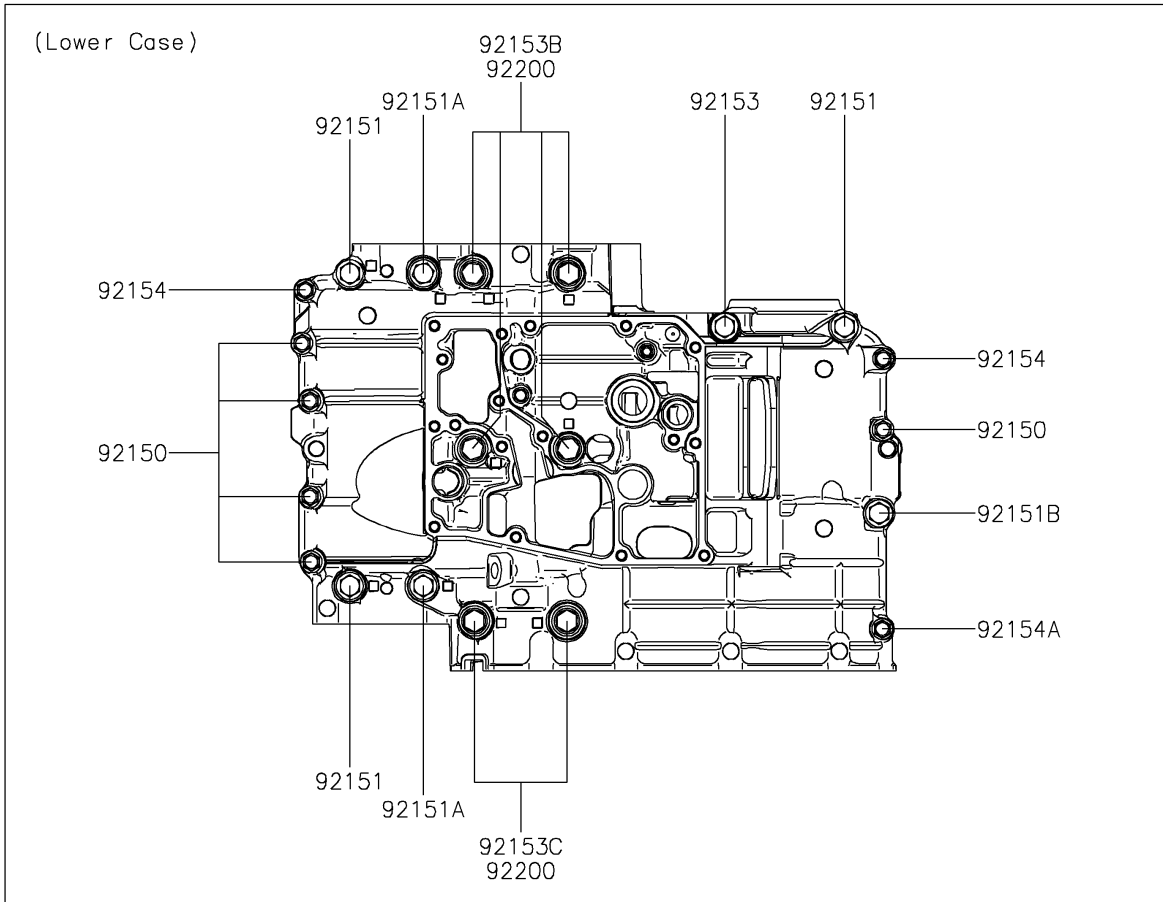

2020 Z650 PARTS DIAGRAM

Crankcase Bolt Pattern

E1412

2020 Z650 PARTS LIST

Crankcase Bolt Pattern

ITEM NAME	PART NUMBER	QUANTITY
BOLT,6X38 (Ref # 92150)	92150-1301	5
BOLT,8X60 (Ref # 92151)	92151-1461	3
BOLT,8X73 (Ref # 92151A)	92151-1462	2
BOLT,8X50 (Ref # 92151B)	92151-1463	1
BOLT,FLANGED,8X110 (Ref # 92153)	92153-0959	3
BOLT,FLANGED,8X120 (Ref # 92153A)	92153-0960	1
BOLT,FLANGED,9X113 (Ref # 92153B)	92153-1449	4
BOLT,FLANGED,9X83 (Ref # 92153C)	92153-1450	2
BOLT,FLANGED,6X45 (Ref # 92154)	92154-0966	2
BOLT,FLANGED,6X32 (Ref # 92154A)	92154-0967	1
WASHER,9.2X19X2.3 (Ref # 92200)	92200-0115	6
WASHER,8.5X16X1.2 (Ref # 92200A)	92200-1063	3