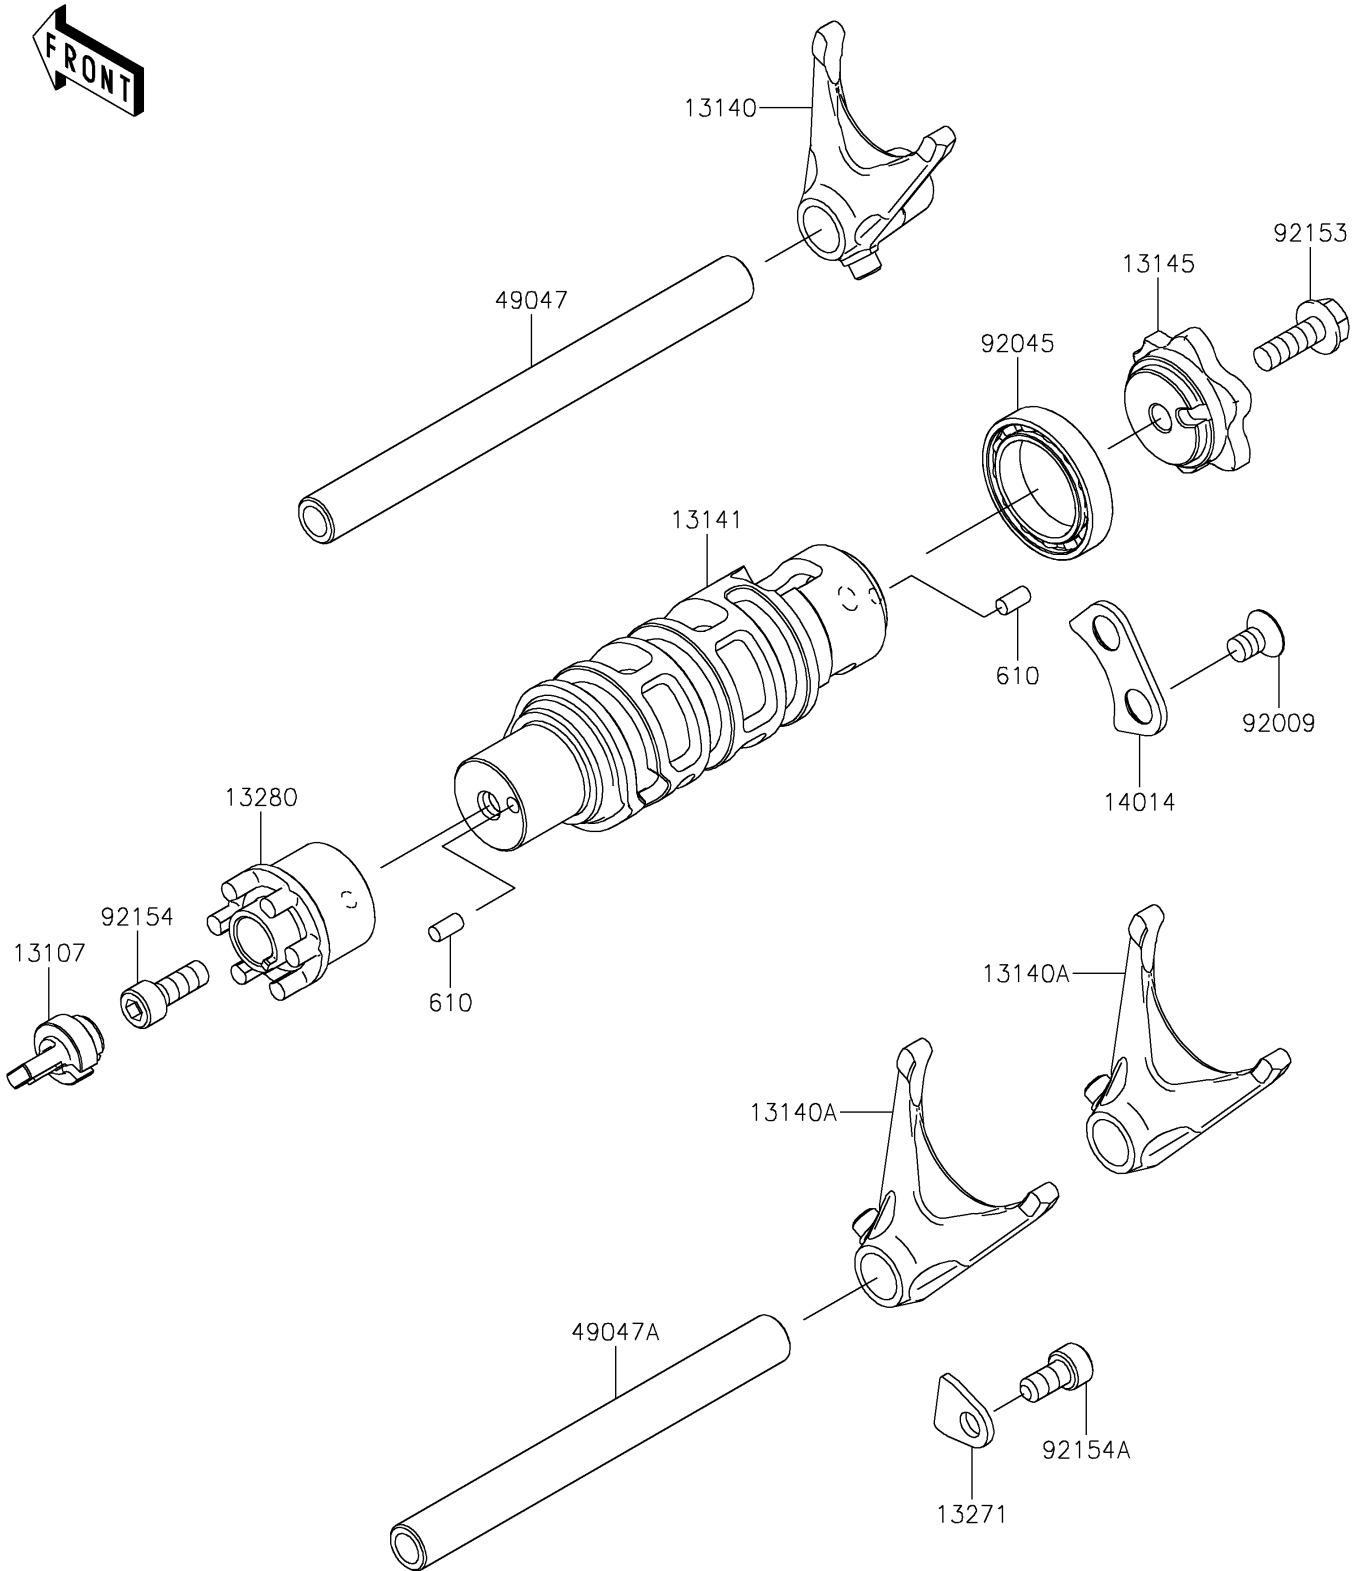

2020 Z650 PARTS DIAGRAM

Gear Change Drum/Shift Fork(s)

E1362

2020 Z650 PARTS LIST

Gear Change Drum/Shift Fork(s)

ITEM NAME	PART NUMBER	QUANTITY
SHAFT (Ref # 13107)	13107-0843	1
FORK-SHIFT,INPUT (Ref # 13140)	13140-0025	1
FORK-SHIFT,OUTPUT (Ref # 13140A)	13140-0026	2
DRUM-CHANGE (Ref # 13141)	13141-0568	1
CAM-CHANGE DRUM (Ref # 13145)	13145-0573	1
PLATE (Ref # 13271)	13271-0626	1
HOLDER (Ref # 13280)	13280-0875	1
PLATE-POSITION (Ref # 14014)	14014-0018	1
ROD-SHIFT,INPUT (Ref # 49047)	49047-0631	1
ROD-SHIFT,OUTPUT (Ref # 49047A)	49047-0632	1
ROLLER,4X8 (Ref # 610)	610A0408	2
SCREW,6X10 (Ref # 92009)	92009-1375	2
BEARING-BALL,6805 (Ref # 92045)	92045-1122	1
BOLT,FLANGED,6X18 (Ref # 92153)	92153-0958	1
BOLT,SOCKET,6X16 (Ref # 92154)	92154-0484	1
BOLT,SOCKET,6X12 (Ref # 92154A)	92154-0812	1