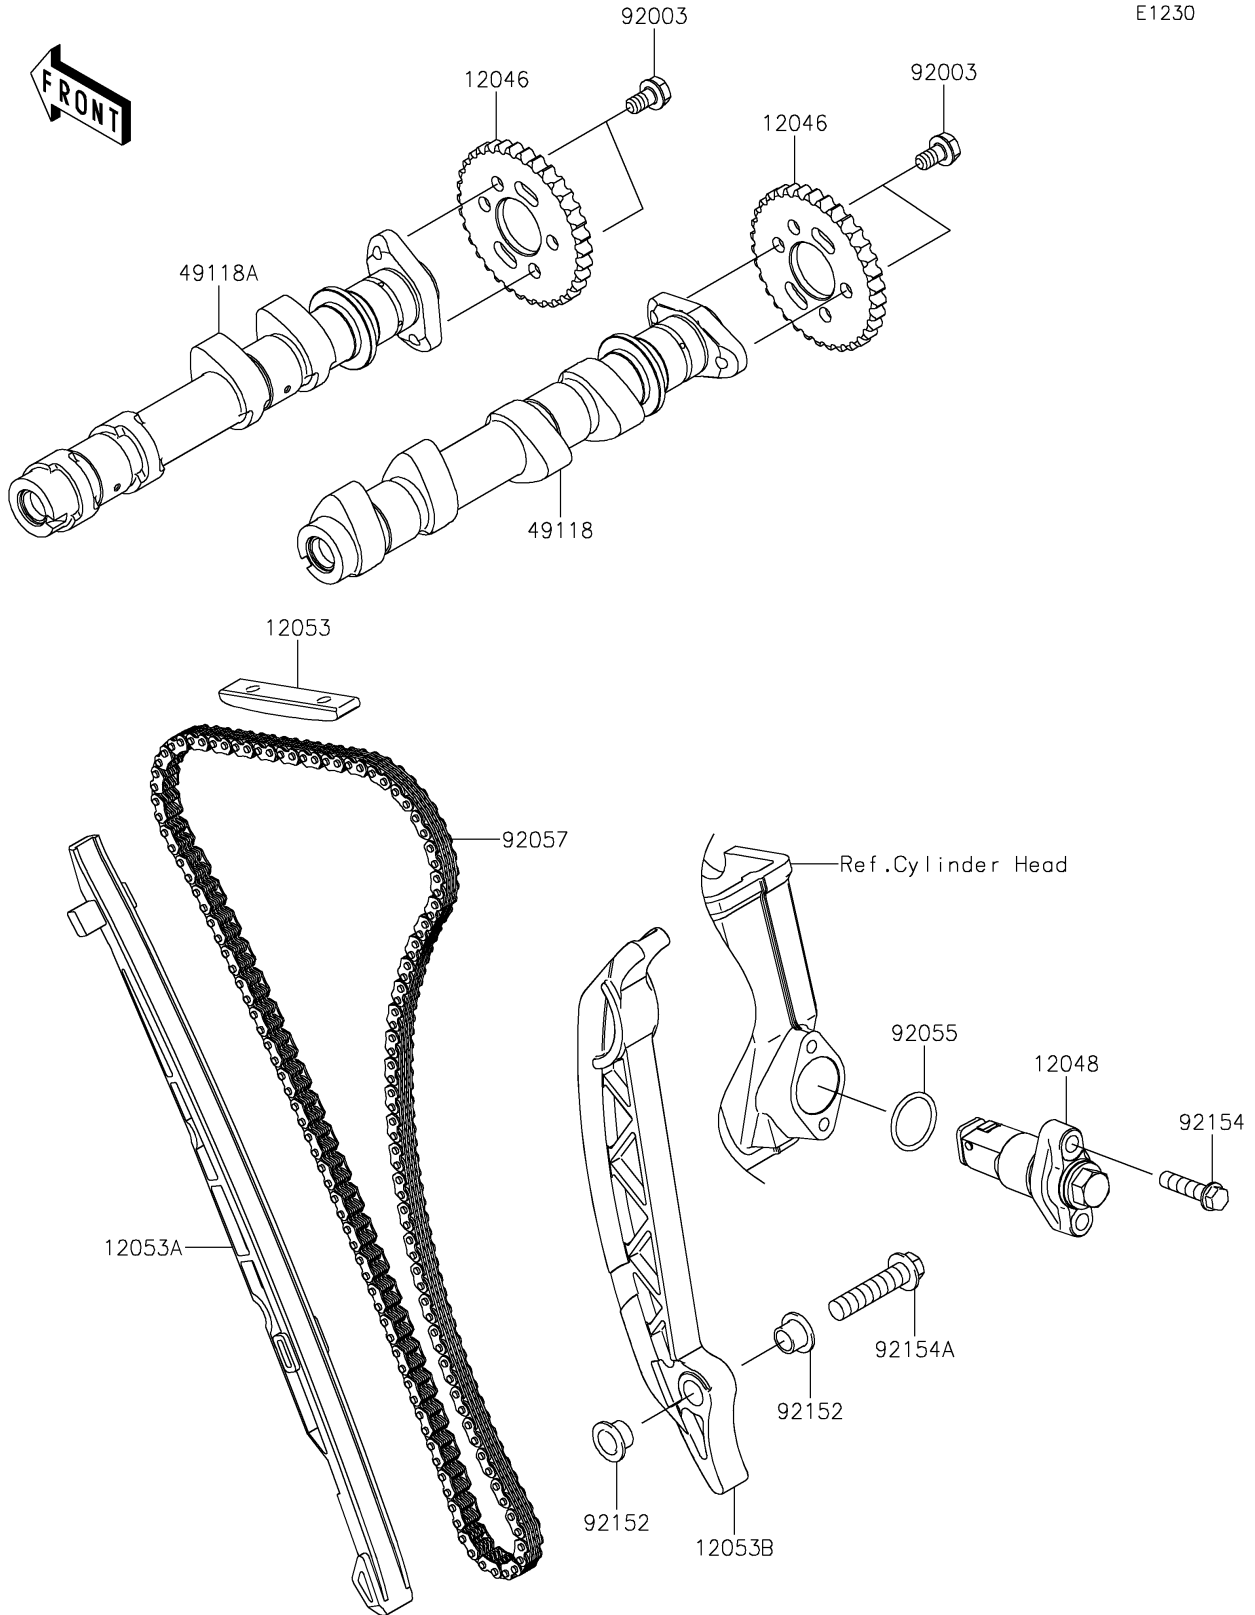

2020 Z650 PARTS DIAGRAM

Camshaft(s)/Tensioner

E1230

2020 Z650 PARTS LIST

Camshaft(s)/Tensioner

ITEM NAME	PART NUMBER	QUANTITY
SPROCKET,CAM,34T (Ref # 12046)	12046-0041	2
TENSIONER-ASSY (Ref # 12048)	12048-0102	1
GUIDE-CHAIN,UPP (Ref # 12053)	12053-0051	1
GUIDE-CHAIN,FR (Ref # 12053A)	12053-0059	1
GUIDE-CHAIN,RR (Ref # 12053B)	12053-0239	1
CAMSHAFT-COMP,INTAKE (Ref # 49118)	49118-0953	1
CAMSHAFT-COMP,EXHAUST (Ref # 49118A)	49118-0954	1
BOLT,FLANGED,6X11 (Ref # 92003)	92003-208	4
RING-O,18.8X1.9 (Ref # 92055)	92055-086	1
CHAIN,CAM,92RH 2015-134M (Ref # 92057)	92057-0618	1
COLLAR,8.2X10.6X6.9 (Ref # 92152)	92152-0974	2
BOLT,FLANGED-SMALL,6X25 (Ref # 92154)	92154-0117	2
BOLT,FLANGED,8X35 (Ref # 92154A)	92154-0725	1