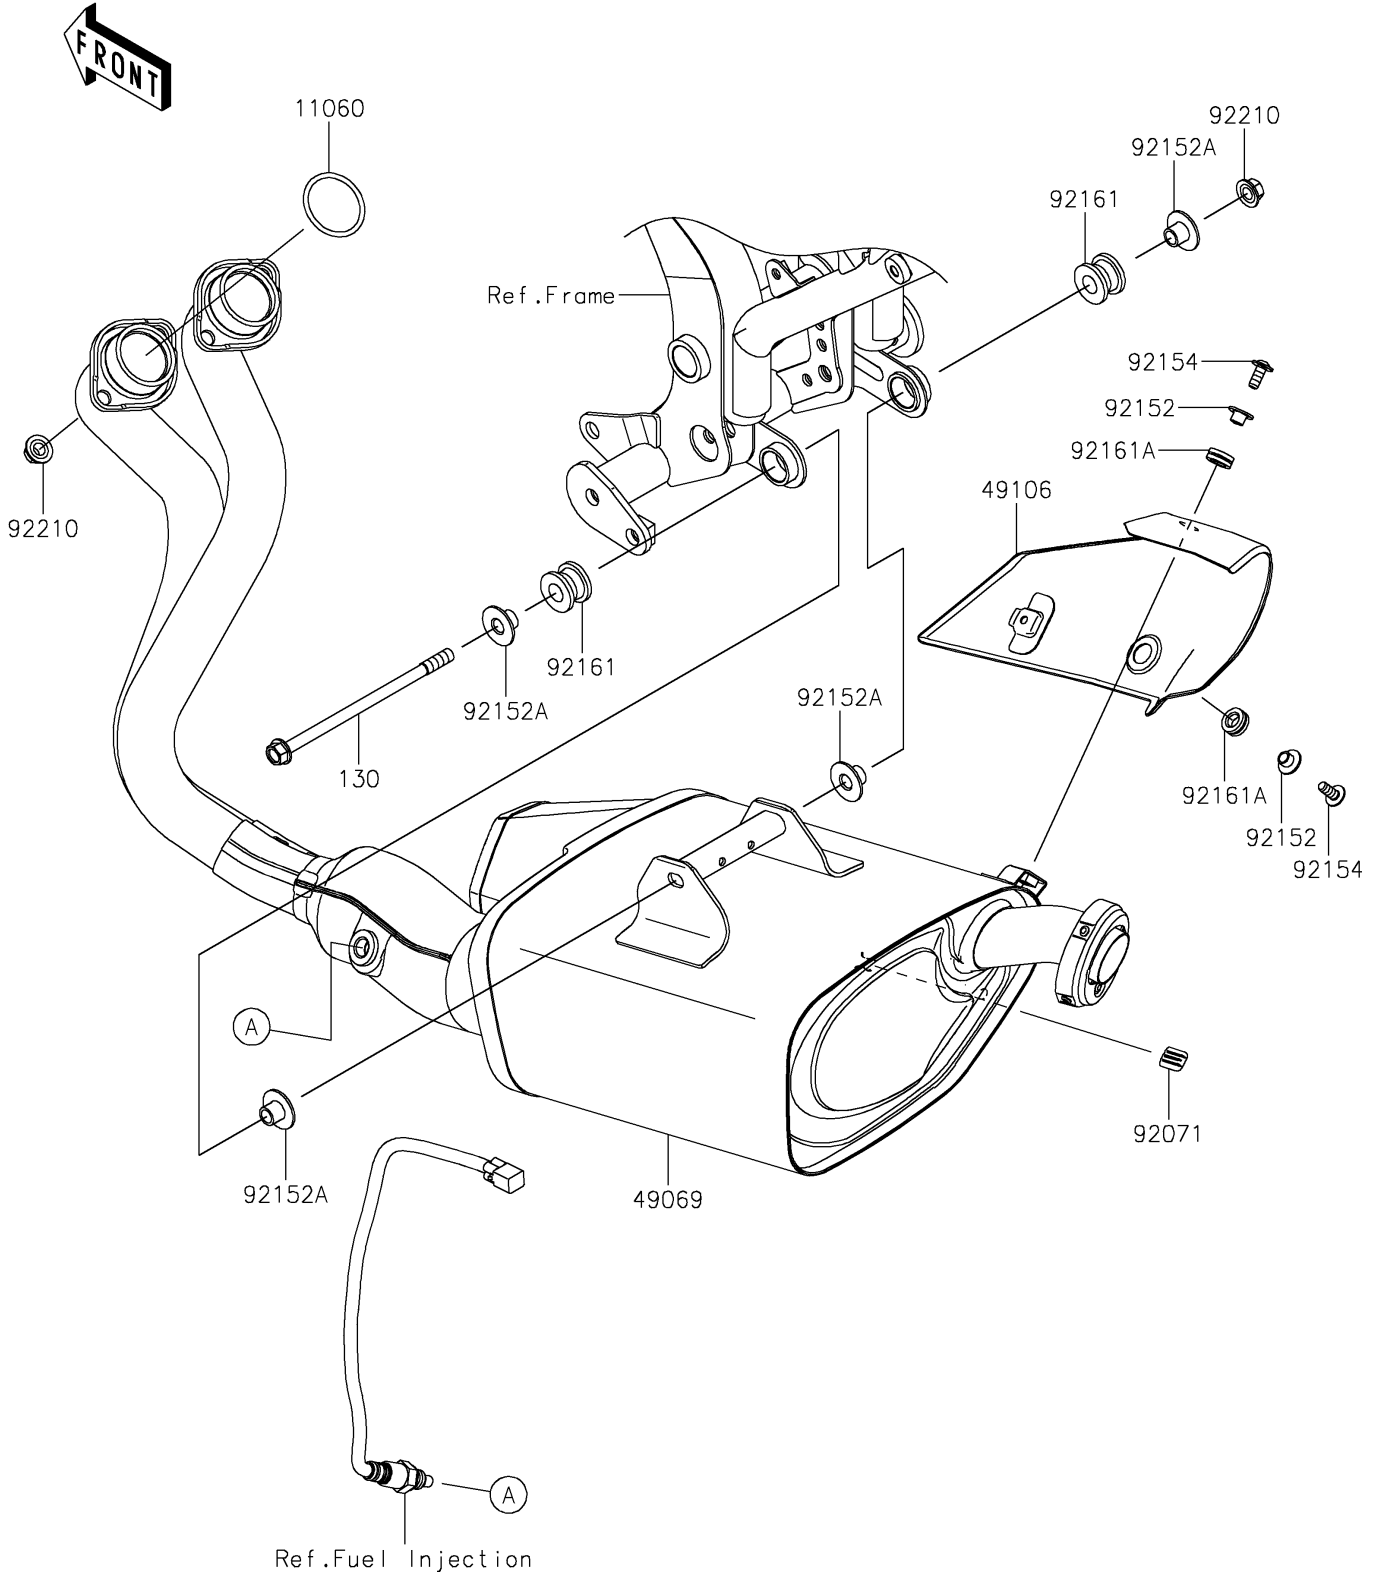

2020 Z650 PARTS DIAGRAM

Muffler(s)

E1140

2020 Z650 PARTS LIST

Muffler(s)

ITEM NAME	PART NUMBER	QUANTITY
GASKET,EXHAUST PIPE HOLDER (Ref # 11060)	11060-1103	2
BOLT-FLANGED,8X145 (Ref # 130)	130CD08145	1
MUFFLER-ASSY (Ref # 49069)	49069-0832	1
COVER-MUFFLER (Ref # 49106)	49106-0796	1
GROMMET (Ref # 92071)	92071-0760	1
COLLAR,6.3X8.3X7.2 (Ref # 92152)	92152-1602	2
COLLAR (Ref # 92152A)	92152-2367	4
BOLT,SOCKET,6X14 (Ref # 92154)	92154-0856	2
DAMPER (Ref # 92161)	92161-0193	2
DAMPER (Ref # 92161A)	92161-1475	2
NUT,8MM (Ref # 92210)	92210-1114	5