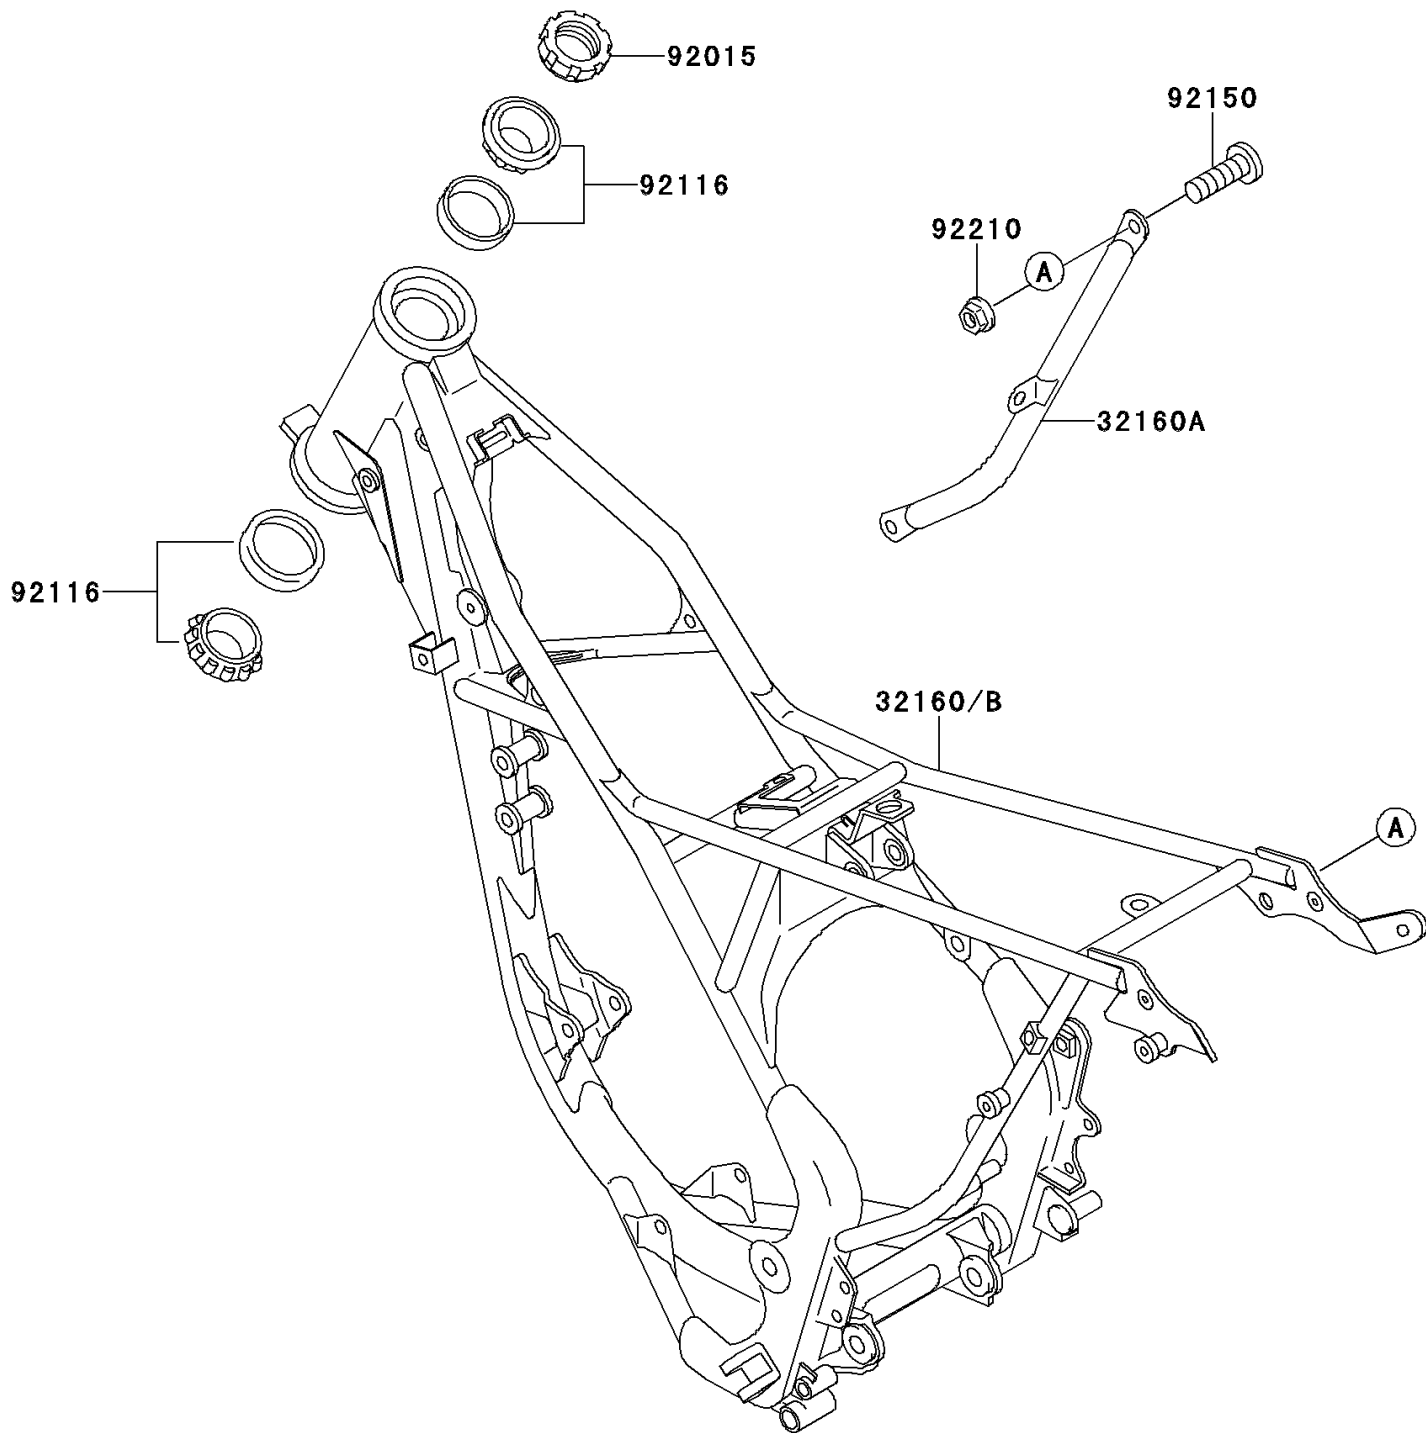

## 2000 KX100 PARTS DIAGRAM

Frame

F2120

## 2000 KX100 PARTS LIST

Frame

ITEM NAME	PART NUMBER	QUANTITY
FRAME-COMP,DOWNTUBE,RH,L.GREEN (Ref # 32160A)	32160-1486-CC	1
FRAME-COMP,MAIN,L.GREEN (Ref # 32160B)	32160-1537-CC	1
NUT,STEERING STEM,25MM (Ref # 92015)	92015-1684	1
BEARING-ROLLER,H1-CAP32005JRRS (Ref # 92116)	92116-1065	1
BOLT,SOCKET,10X23 (Ref # 92150)	92150-1221	1
NUT,LOCK,FLANGED,10MM (Ref # 92210)	92210-1080	1