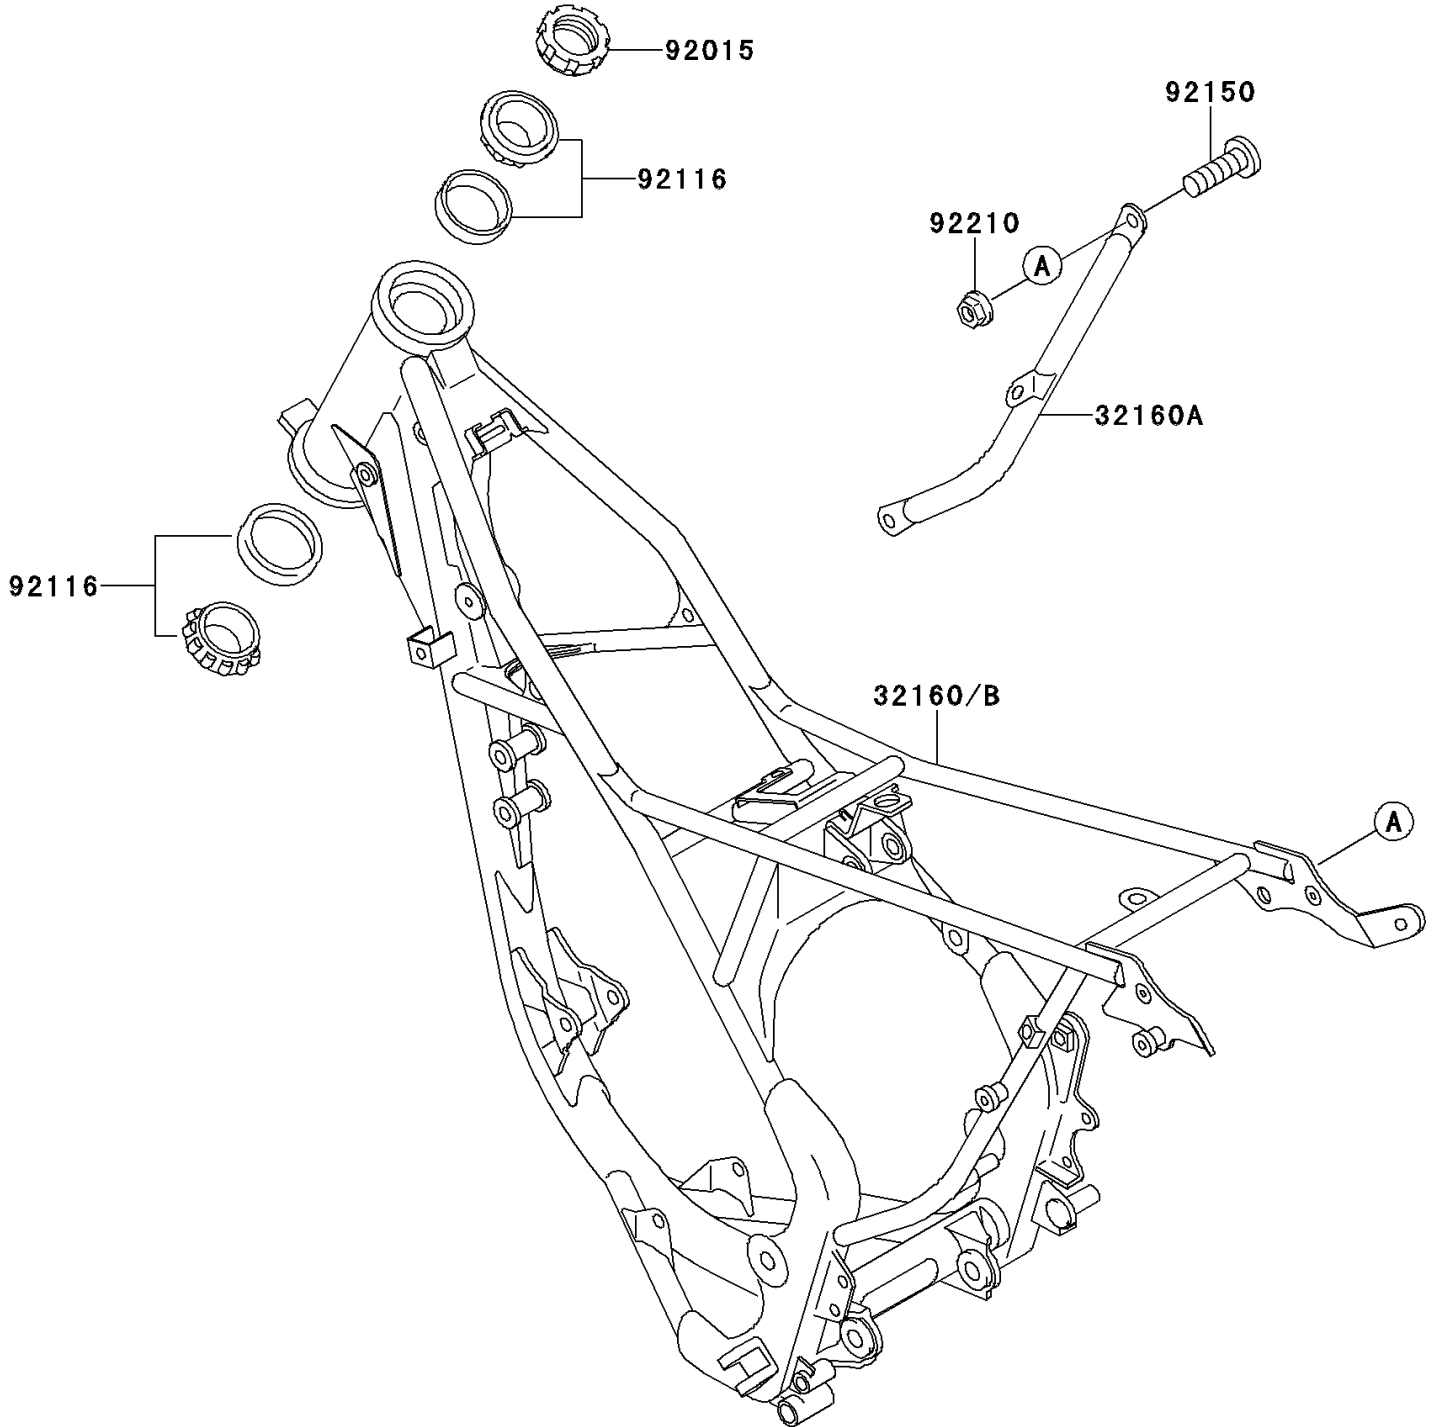

1999 KX100 PARTS DIAGRAM

Frame

F2120

1999 KX100 PARTS LIST

Frame

ITEM NAME	PART NUMBER	QUANTITY
FRAME-COMP,DOWNTUBE,RH,L.GREEN (Ref # 32160A)	32160-1486-CC	1
FRAME-COMP,MAIN,L.GREEN (Ref # 32160B)	32160-1537-CC	1
NUT,STEERING STEM,25MM (Ref # 92015)	92015-1684	1
BEARING-ROLLER,H1-CAP32005JRRS (Ref # 92116)	92116-1065	2
BOLT,SOCKET,10X23 (Ref # 92150)	92150-1221	2
NUT,LOCK,FLANGED,10MM (Ref # 92210)	92210-1080	2