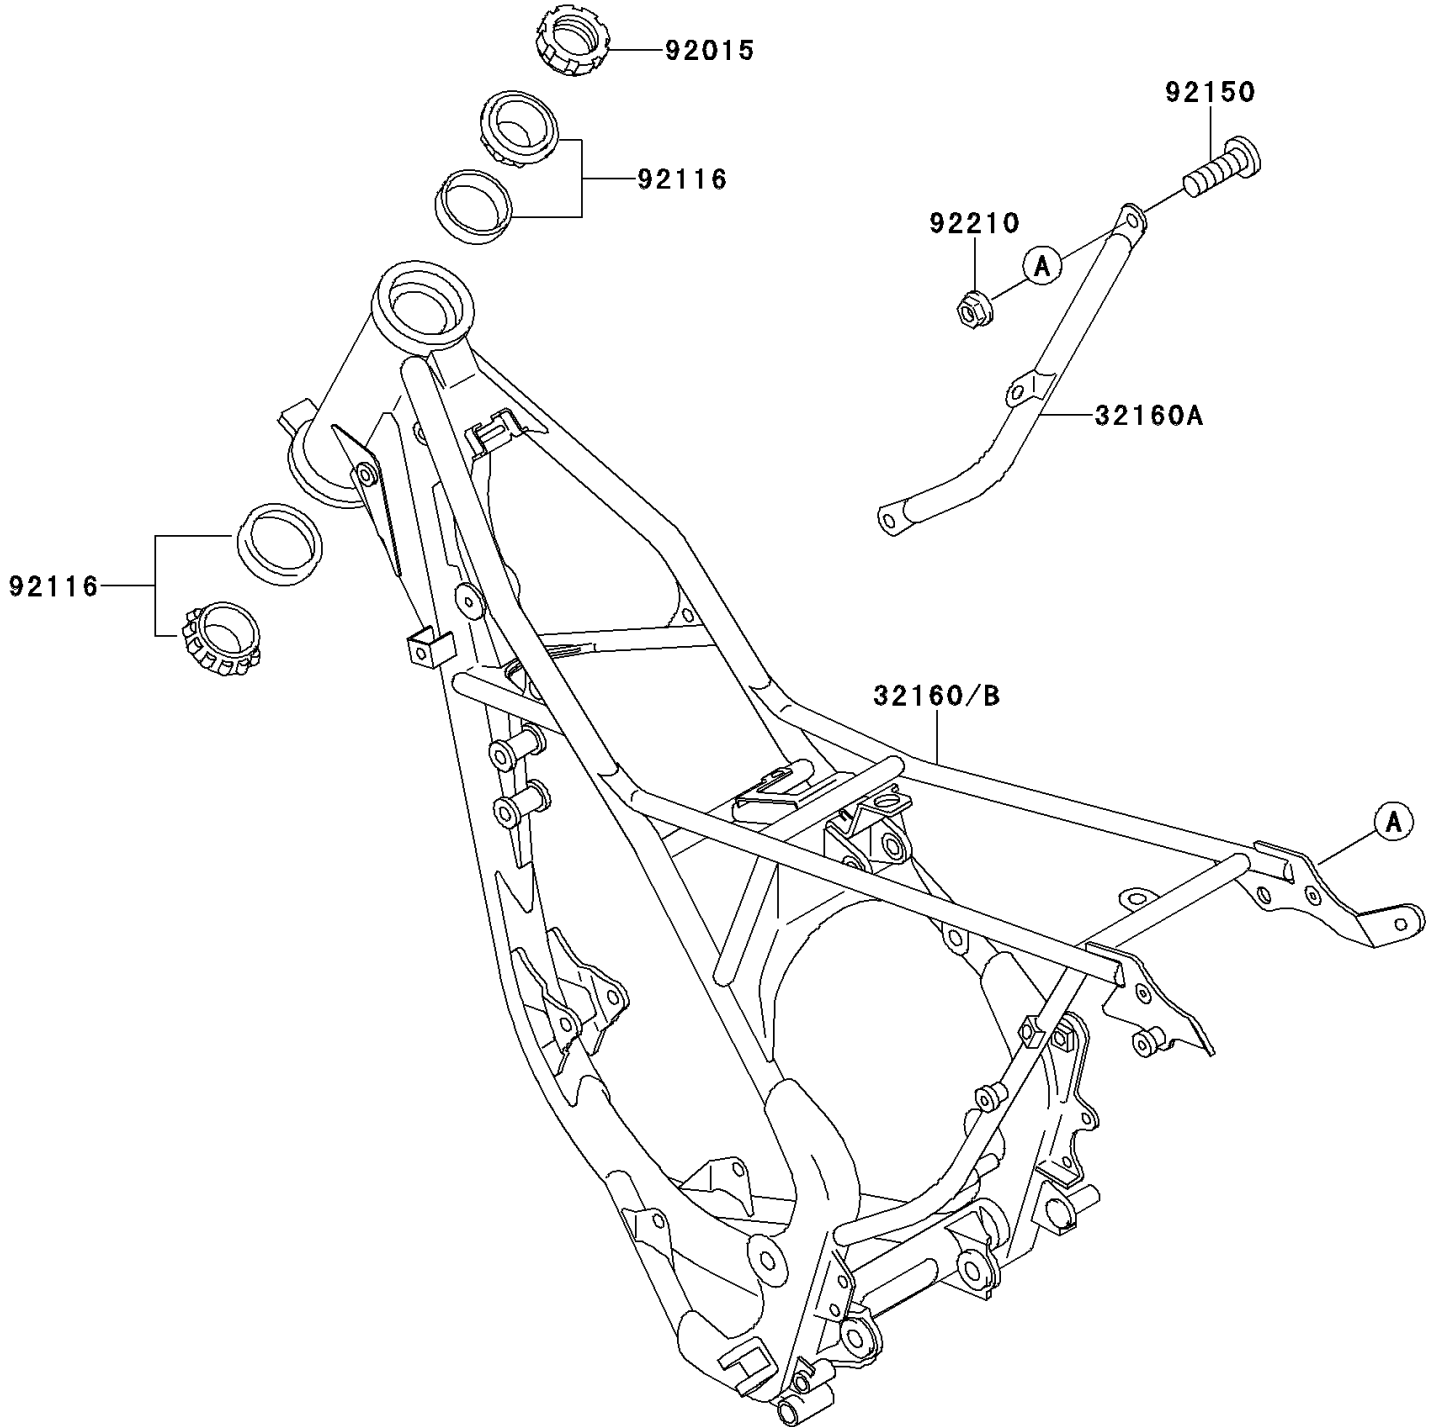

# 1998 KX100 PARTS DIAGRAM

Frame

F2120

# 1998 KX100 PARTS LIST

## Frame

ITEM NAME	PART NUMBER	QUANTITY
FRAME-COMP,MAIN,L.GREEN (Ref # 32160)	32160-1485-CC	1
FRAME-COMP,DOWNTUBE,RH,L.GREEN (Ref # 32160A)	32160-1486-CC	1
NUT,STEERING STEM,25MM (Ref # 92015)	92015-1684	1
BEARING-ROLLER,H1-CAP32005JRRS (Ref # 92116)	92116-1065	2
BOLT,SOCKET,10X23 (Ref # 92150)	92150-1221	2
NUT,LOCK,FLANGED,10MM (Ref # 92210)	92210-1080	2