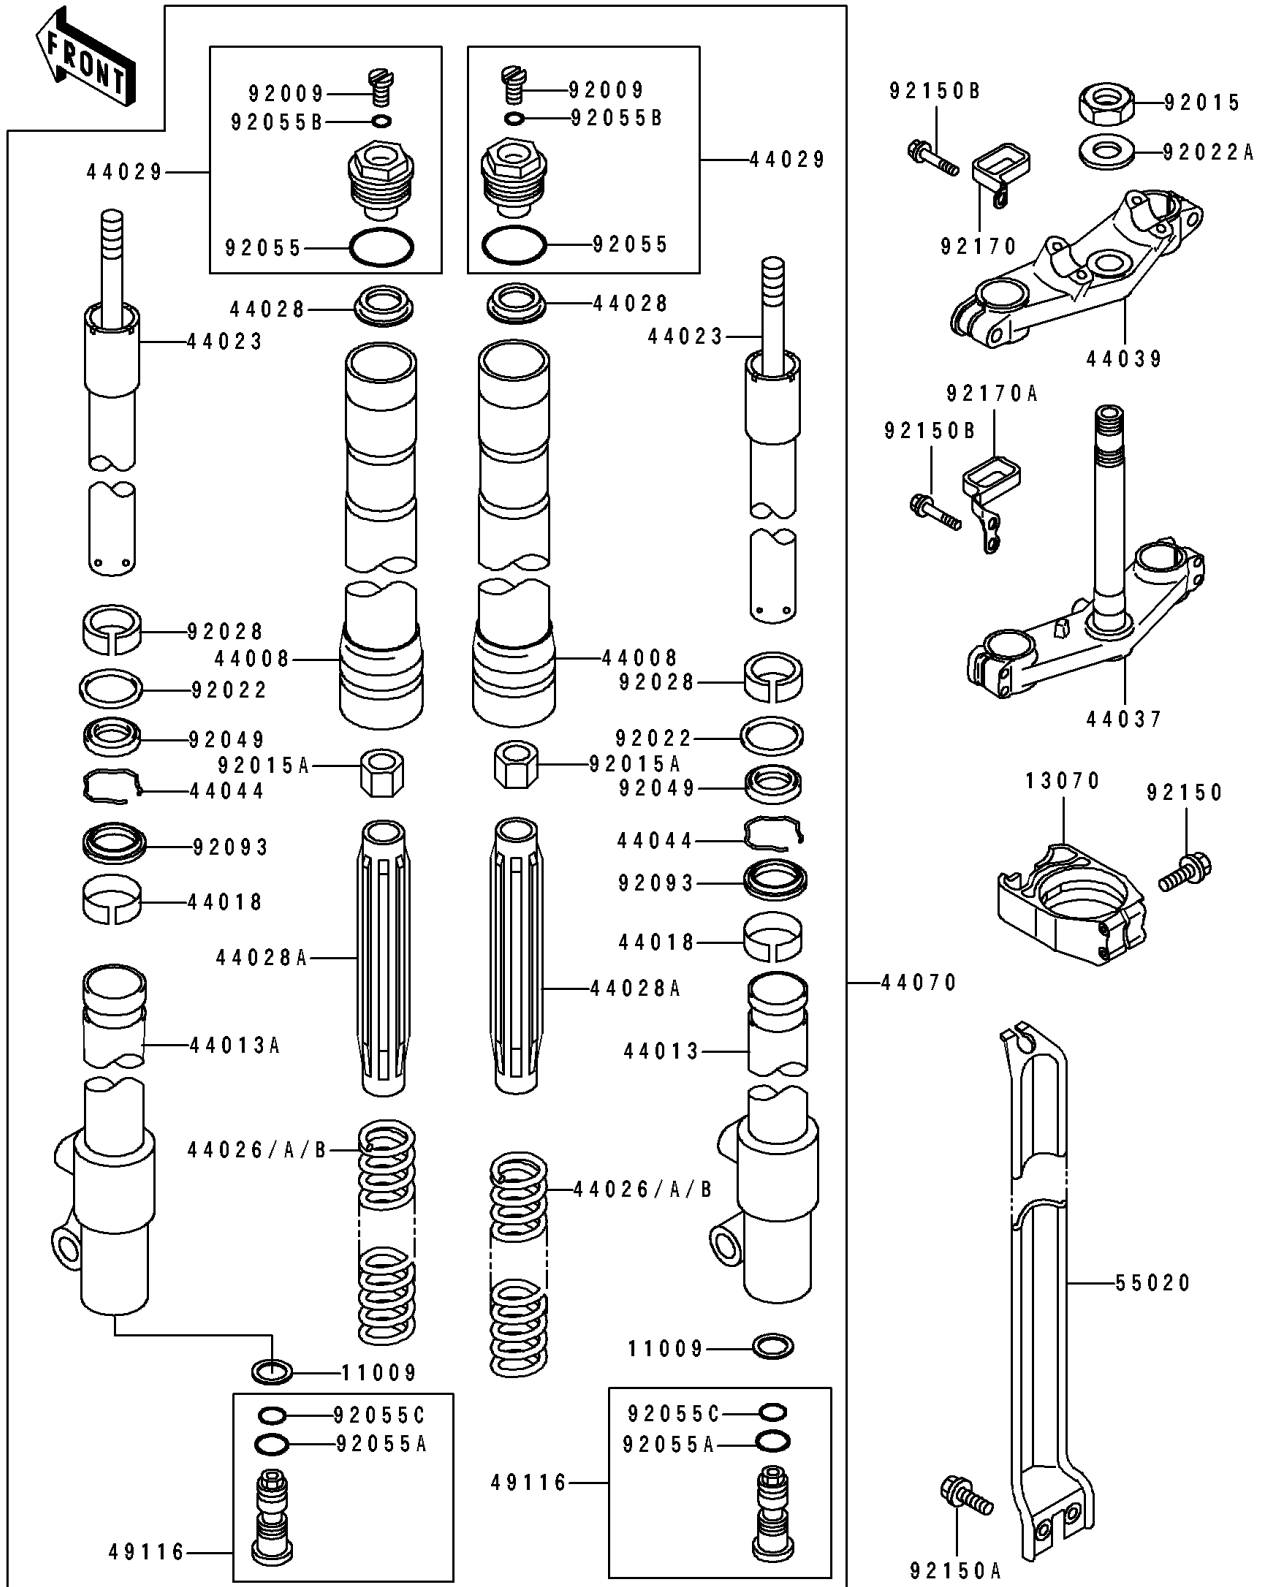

1997 KX100 PARTS DIAGRAM

Front Fork(KX100-B7)

F2340A

1997 KX100 PARTS LIST

Front Fork(KX100-B7)

| ITEM NAME | PART NUMBER | QUANTITY |
|-----------------------------------------|---------------|----------|
| GASKET,FORK CYLINDER BOLT (Ref # 11009) | 11009-1592 | 2 |
| GUIDE,FORK,WHITE (Ref # 13070) | 13070-1253-RZ | 2 |
| PIPE-FORK OUTER (Ref # 44008) | 44008-1019 | 2 |
| PIPE-FORK INNER,RH (Ref # 44013) | 44013-1362 | 1 |
| PIPE-FORK INNER,LH (Ref # 44013A) | 44013-1434 | 1 |
| PISTON-FORK (Ref # 44018) | 44018-1058 | 2 |
| CYLINDER-COMP-FORK (Ref # 44023) | 44023-1089 | 2 |
| SPRING-FRONT FORK,K=0.28 (Ref # 44026) | 44026-1633 | 2 |
| SPRING-FRONT FORK,K=0.29 (Ref # 44026A) | 44026-1634 | 2 |
| SPRING-FRONT FORK,K=0.30 (Ref # 44026B) | 44026-1635 | 2 |
| GUIDE-FORK SPRING (Ref # 44028) | 44028-1085 | 2 |
| GUIDE-FORK SPRING (Ref # 44028A) | 44028-1090 | 2 |
| SEAT-FORK SPRING (Ref # 44029) | 44029-1152 | 2 |
| HOLDER-FORK UNDER (Ref # 44037) | 44037-1294 | 1 |
| HOLDER-FORK UPPER (Ref # 44039) | 44039-1221 | 1 |
| RING-SNAP (Ref # 44044) | 44044-015 | 2 |
| DAMPER-ASSY,FORK (Ref # 44070) | 44070-1548 | 1 |
| VALVE-ASSY,FORK (Ref # 49116) | 49116-1110 | 2 |
| GUARD,FORK,WHITE (Ref # 55020) | 55020-1405-RZ | 2 |
| SCREW (Ref # 92009) | 92009-1568 | 2 |
| NUT,STEERING STEM,22MM (Ref # 92015) | 92015-1653 | 1 |
| NUT (Ref # 92015A) | 92015-1839 | 2 |
| WASHER,FRONT FORK (Ref # 92022) | 92022-1275 | 2 |
| WASHER,STEERING STEM (Ref # 92022A) | 92022-1873 | 1 |
| BUSHING (Ref # 92028) | 92028-1656 | 2 |
| SEAL-OIL,FORK OUTER TUBE (Ref # 92049) | 92049-1394 | 2 |
| RING-O (Ref # 92055) | 92055-1123 | 2 |
| RING-O (Ref # 92055A) | 92055-1156 | 2 |
| RING-O (Ref # 92055B) | 92055-1441 | 2 |