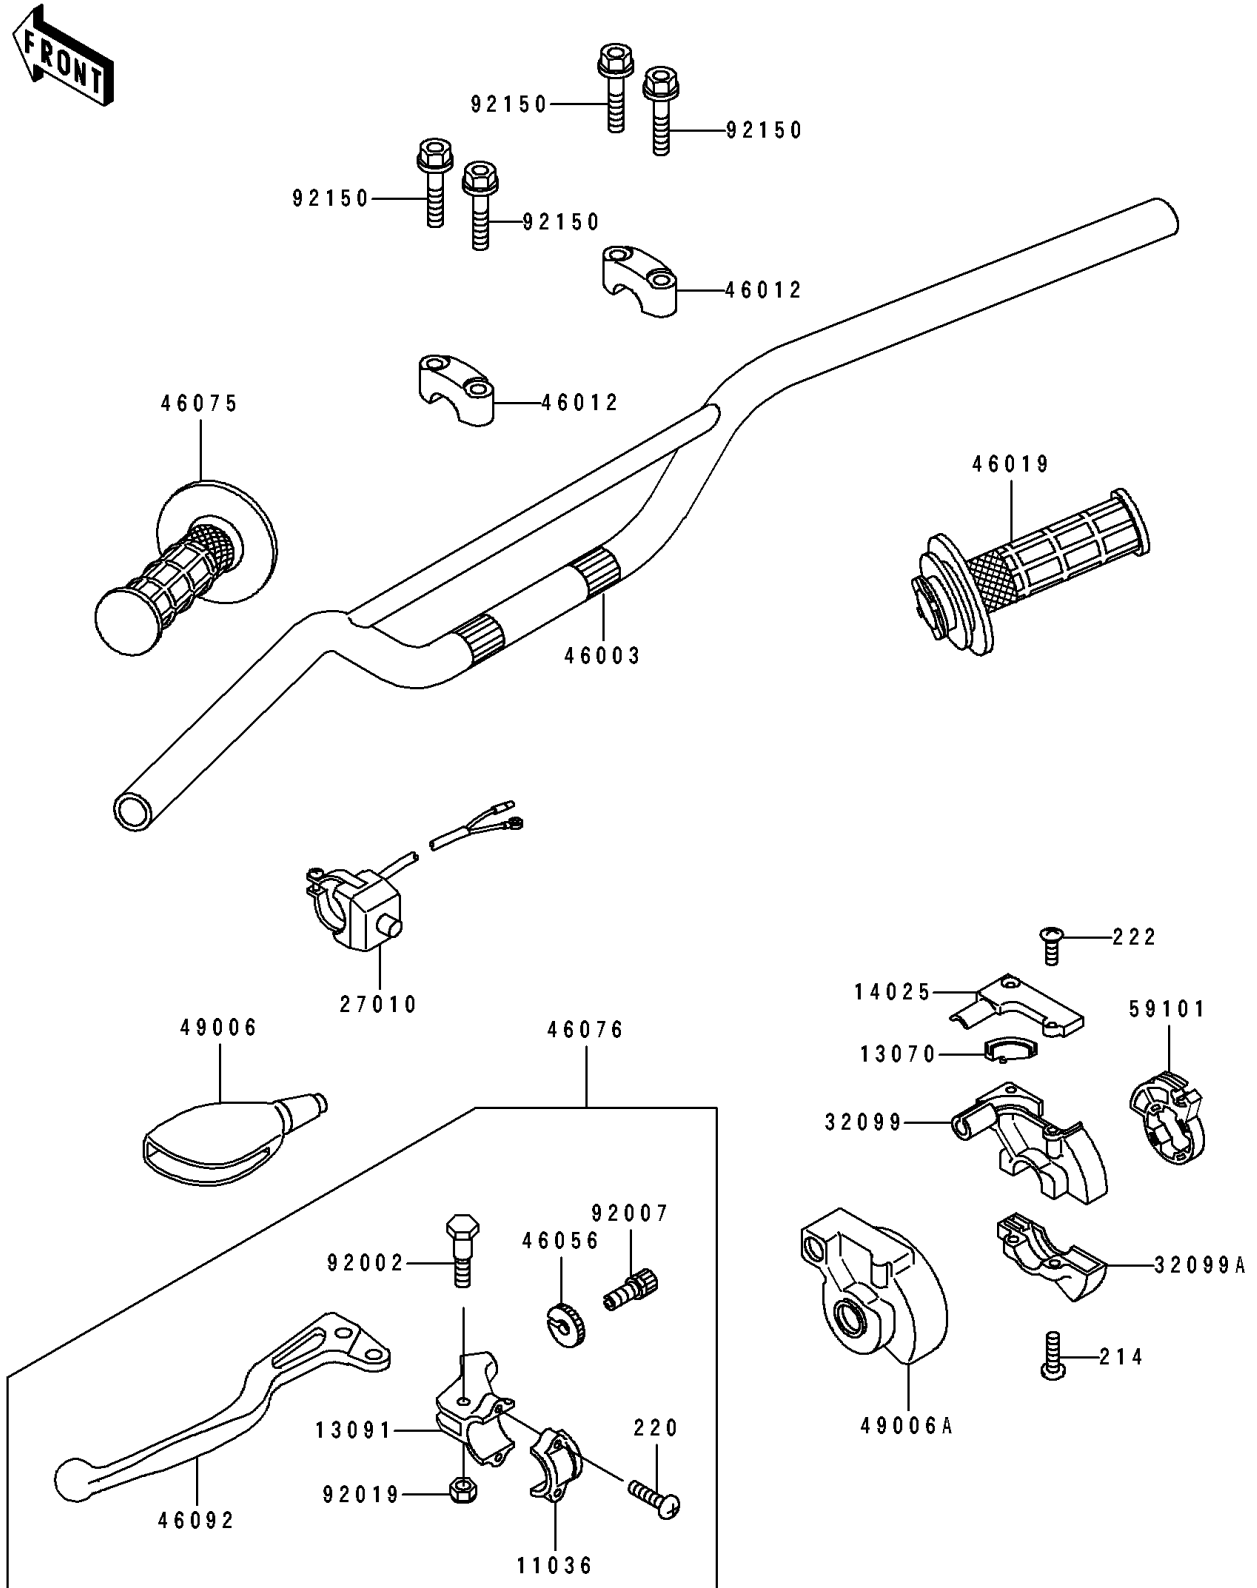

1997 KX100 PARTS DIAGRAM

Handlebar

F2310

1997 KX100 PARTS LIST

Handlebar

ITEM NAME	PART NUMBER	QUANTITY
BRACKET-A,LEVER HOLDER (Ref # 11036)	11036-1297	1
GUIDE,THROTTLE (Ref # 13070)	13070-1074	1
HOLDER,CLUTCH LEVER (Ref # 13091)	13091-1131	1
COVER,THROTTLE CASE UPP (Ref # 14025)	14025-1646	1
SWITCH,ENGINE STOP (Ref # 27010)	27010-1297	1
CASE,THROTTLE UPP (Ref # 32099)	32099-1036	1
CASE,THROTTLE LWR (Ref # 32099A)	32099-1044	1
HANDLE,L.GREEN (Ref # 46003)	46003-1310-CC	1
HOLDER-HANDLE (Ref # 46012)	46012-1191	2
GRIP-ASSY,THROTTLE (Ref # 46019)	46019-1054	1
NUT,CABLE ADJUST (Ref # 46056)	46056-006	1
GRIP,LH (Ref # 46075)	46075-1024	1
LEVER-ASSY-GRIP,CLUTCH (Ref # 46076)	46076-1118	1
LEVER-GRIP,CLUTCH (Ref # 46092)	46092-1110	1
BOOT,LEVER HOLDER (Ref # 49006)	49006-1017	1
BOOT,THROTTLE CASE (Ref # 49006A)	49006-1097	1
REEL,THROTTLE (Ref # 59101)	59101-1110	1
BOLT,LEVER SET (Ref # 92002)	92002-1150	1
SCREW,CABLE ADJUST,7MM (Ref # 92007)	92007-1143	1
NUT,LOCK,6MM (Ref # 92019)	92019-008	1
BOLT,FLANGED,8X30 (Ref # 92150)	92150-1455	4
SCREW-PAN+- (Ref # 214)	214C0518	2
SCREW-PAN-CROS (Ref # 220)	220C0514	2
SCREW-CSK-RD-CROS (Ref # 222)	222E0412	2