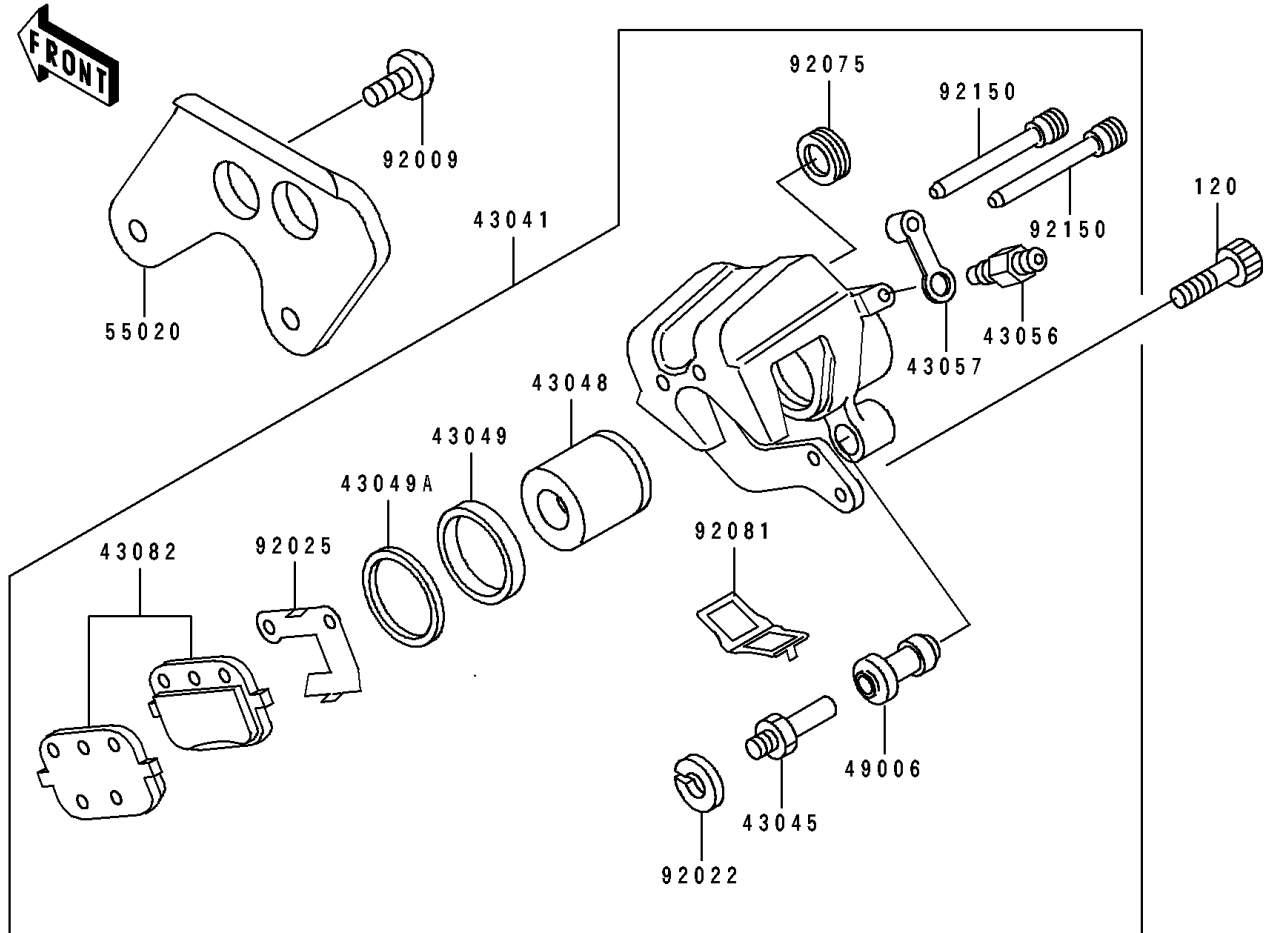

1997 KX100 PARTS DIAGRAM

Rear Brake

F2294

1997 KX100 PARTS LIST

Rear Brake

ITEM NAME	PART NUMBER	QUANTITY
DISC,RR (Ref # 41080)	41080-1269	1
DISC,RR (Ref # 41080A)	41080-1272	1
CALIPER-ASSY,RR (Ref # 43041)	43041-1428	1
SHAFT-CALIPER (Ref # 43045)	43045-1010	1
PISTON-CALIPER (Ref # 43048)	43048-1064	1
PACKING,PISTON SEAL (Ref # 43049)	43049-1060	1
PACKING,PISTON SEAL (Ref # 43049A)	43049-1061	1
BREATHER-BRAKE (Ref # 43056)	43056-1055	1
CAP-BREATHER (Ref # 43057)	43057-1001	1
PAD-ASSY-BRAKE (Ref # 43082)	43082-1082	1
BOOT,CALIPER (Ref # 49006)	49006-1088	1
GUARD,CALIPER,P.WHITE (Ref # 55020)	55020-1247-6F	1
SCREW,6X10,WHITE (Ref # 92009)	92009-1286	2
SCREW,6X10 (Ref # 92009A)	92009-1375	4
WASHER,WAVE (Ref # 92022)	92022-1373	1
SHIM,PAD (Ref # 92025)	92025-1817	1
DAMPER (Ref # 92075)	92075-1414	1
SPRING,PAD (Ref # 92081)	92081-1502	1
BOLT (Ref # 92150)	92150-1144	2
BOLT-SOCKET (Ref # 120)	120P0816	2