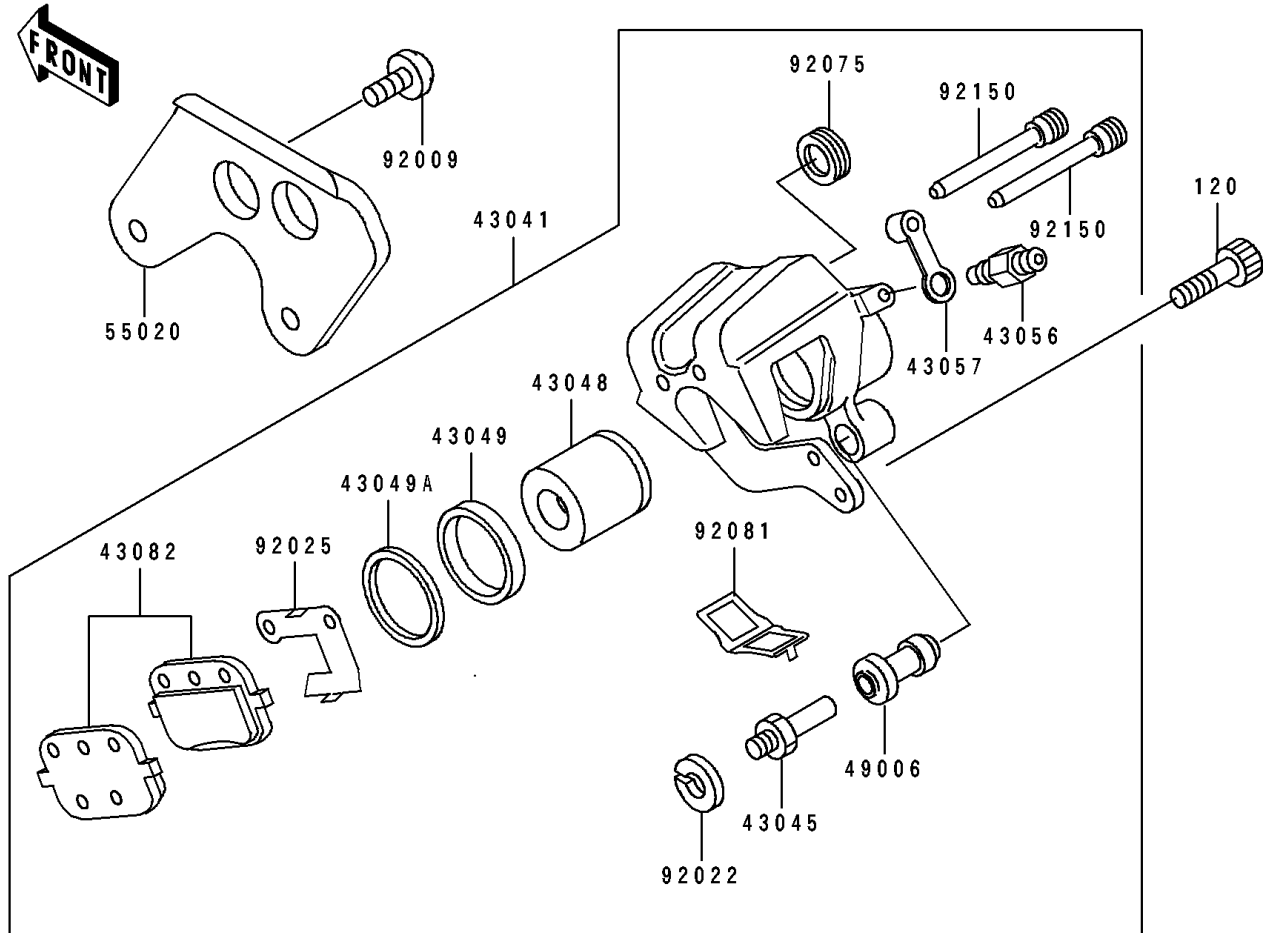

1997 KX100 PARTS DIAGRAM

Rear Brake

F2294

1997 KX100 PARTS LIST

Rear Brake

ITEM NAME	PART NUMBER	QUANTITY
DISC,RR (Ref # 41080)	41080-1269	1
DISC,RR (Ref # 41080A)	41080-1272	1
CALIPER-ASSY,RR (Ref # 43041)	43041-1428	1
SHAFT-CALIPER (Ref # 43045)	43045-1010	1
PISTON-CALIPER (Ref # 43048)	43048-1064	1
PACKING,PISTON SEAL (Ref # 43049)	43049-1060	1
PACKING,PISTON SEAL (Ref # 43049A)	43049-1061	1
BREATHER-BRAKE (Ref # 43056)	43056-1055	1
CAP-BREATHER (Ref # 43057)	43057-1001	1
PAD-ASSY-BRAKE (Ref # 43082)	43082-1082	1
BOOT,CALIPER (Ref # 49006)	49006-1088	1
GUARD,CALIPER,P.WHITE (Ref # 55020)	55020-1247-6F	1
SCREW,6X10,WHITE (Ref # 92009)	92009-1286	2
SCREW,6X10 (Ref # 92009A)	92009-1375	4
WASHER,WAVE (Ref # 92022)	92022-1373	1
SHIM,PAD (Ref # 92025)	92025-1817	1
DAMPER (Ref # 92075)	92075-1414	1
SPRING,PAD (Ref # 92081)	92081-1502	1
BOLT (Ref # 92150)	92150-1144	2
BOLT-SOCKET (Ref # 120)	120P0816	2