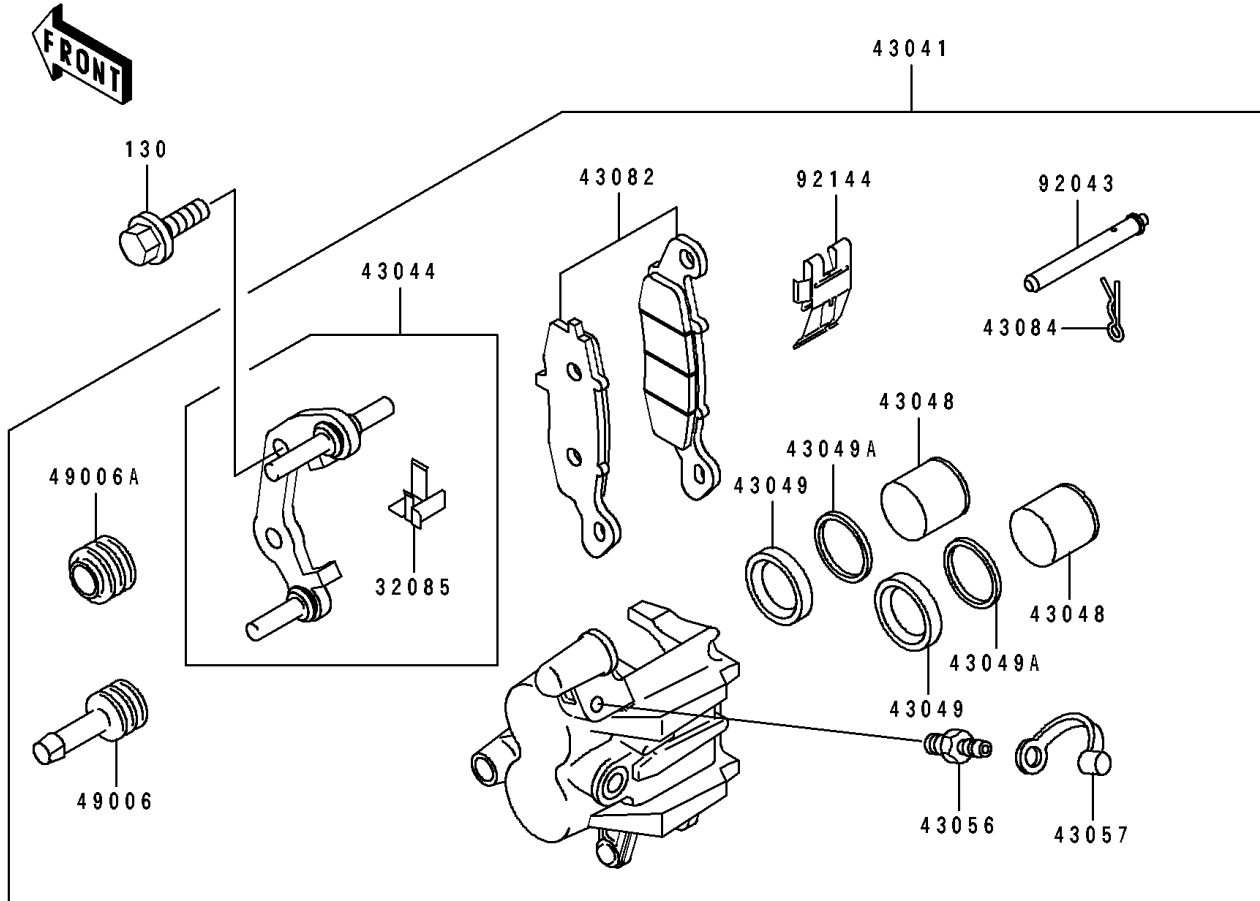

1997 KX100 PARTS DIAGRAM

Front Brake(KX100-B7)

F2292A

1997 KX100 PARTS LIST

Front Brake(KX100-B7)

ITEM NAME	PART NUMBER	QUANTITY
STOPPER (Ref # 32085)	32085-1437	1
DISC,FR (Ref # 41080)	41080-1330	1
DISC,FR (Ref # 41080A)	41080-1335	1
CALIPER-ASSY,FR (Ref # 43041)	43041-1618	1
HOLDER-COMP-CALIPER,FR (Ref # 43044)	43044-1119	1
PISTON-CALIPER (Ref # 43048)	43048-1083	2
PACKING,PISTON (Ref # 43049)	43049-1058	2
PACKING,PISTON (Ref # 43049A)	43049-1059	2
BREATHER-BRAKE (Ref # 43056)	43056-1054	1
CAP-BREATHER (Ref # 43057)	43057-003	1
PAD-ASSY-BRAKE (Ref # 43082)	43082-1196	1
CLAMP,PAD (Ref # 43084)	43084-003	1
BOOT,CALIPER (Ref # 49006)	49006-1054	1
BOOT,CALIPER (Ref # 49006A)	49006-1055	1
SCREW,6X10 (Ref # 92009)	92009-1375	6
PIN,PAD (Ref # 92043)	92043-1356	1
SPRING,PAD (Ref # 92144)	92144-1980	1
BOLT-FLANGED (Ref # 130)	130P0840	2