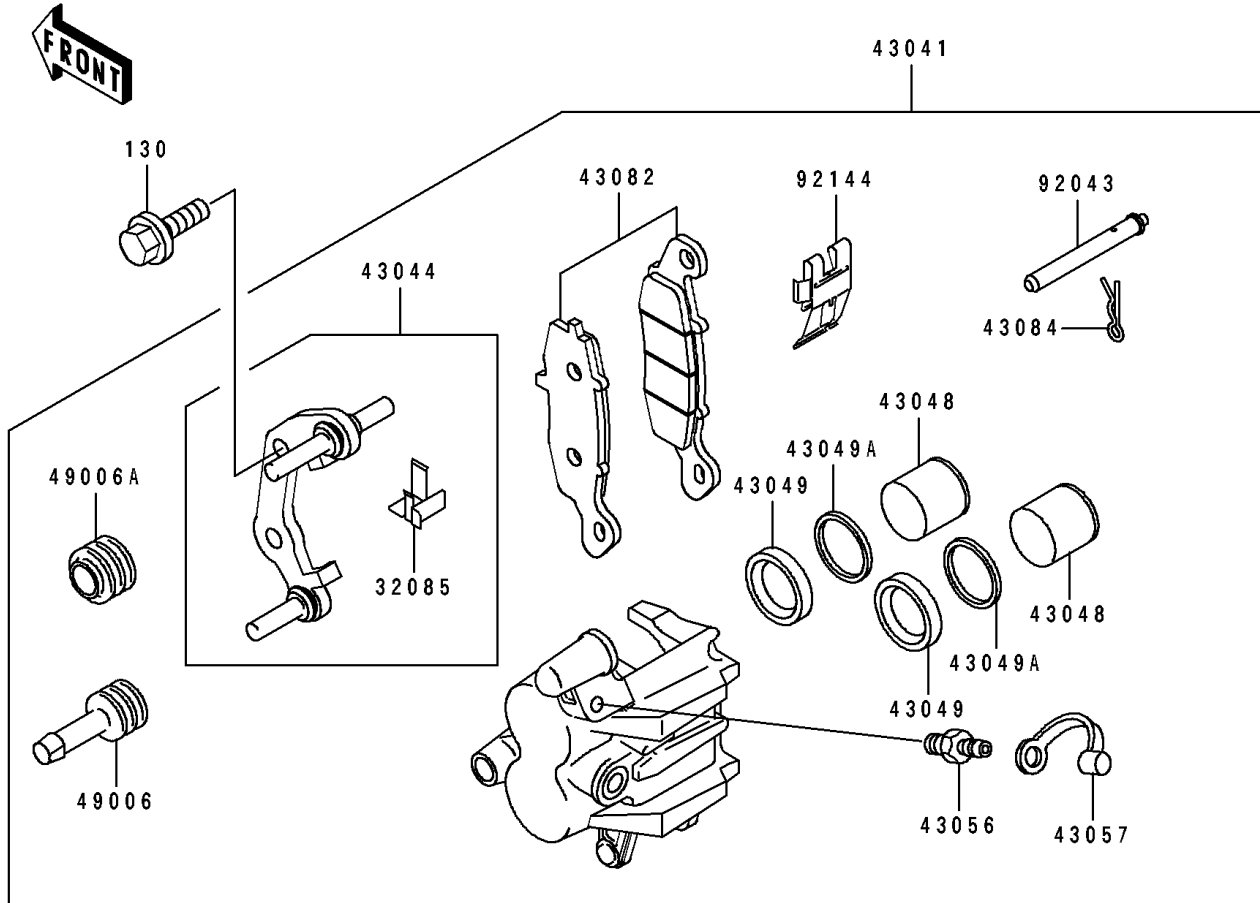

1997 KX100 PARTS DIAGRAM

Front Brake(KX100-B7)

F2292A

1997 KX100 PARTS LIST

Front Brake(KX100-B7)

ITEM NAME	PART NUMBER	QUANTITY
STOPPER (Ref # 32085)	32085-1437	1
DISC,FR (Ref # 41080)	41080-1330	1
DISC,FR (Ref # 41080A)	41080-1335	1
CALIPER-ASSY,FR (Ref # 43041)	43041-1618	1
HOLDER-COMP-CALIPER,FR (Ref # 43044)	43044-1119	1
PISTON-CALIPER (Ref # 43048)	43048-1083	2
PACKING,PISTON (Ref # 43049)	43049-1058	2
PACKING,PISTON (Ref # 43049A)	43049-1059	2
BREATHER-BRAKE (Ref # 43056)	43056-1054	1
CAP-BREATHER (Ref # 43057)	43057-003	1
PAD-ASSY-BRAKE (Ref # 43082)	43082-1196	1
CLAMP,PAD (Ref # 43084)	43084-003	1
BOOT,CALIPER (Ref # 49006)	49006-1054	1
BOOT,CALIPER (Ref # 49006A)	49006-1055	1
SCREW,6X10 (Ref # 92009)	92009-1375	6
PIN,PAD (Ref # 92043)	92043-1356	1
SPRING,PAD (Ref # 92144)	92144-1980	1
BOLT-FLANGED (Ref # 130)	130P0840	2