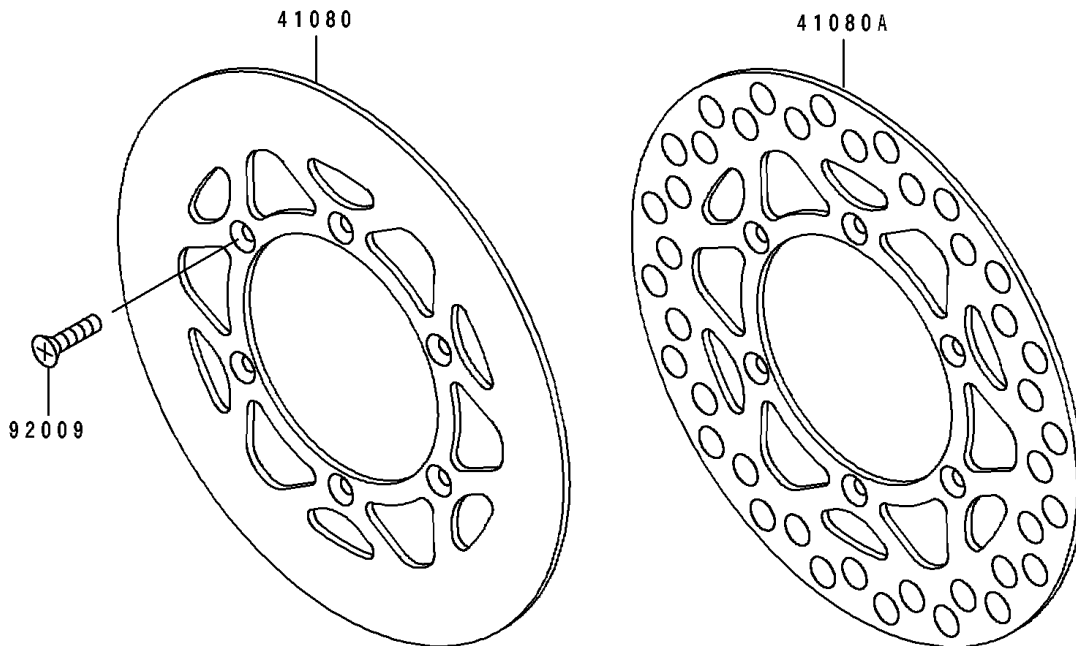

1997 KX100 PARTS DIAGRAM

Front Brake(KX100-B7)

F2292A

1997 KX100 PARTS LIST

Front Brake(KX100-B7)

ITEM NAME	PART NUMBER	QUANTITY
STOPPER (Ref # 32085)	32085-1437	1
DISC,FR (Ref # 41080)	41080-1330	1
DISC,FR (Ref # 41080A)	41080-1335	1
CALIPER-ASSY,FR (Ref # 43041)	43041-1618	1
HOLDER-COMP-CALIPER,FR (Ref # 43044)	43044-1119	1
PISTON-CALIPER (Ref # 43048)	43048-1083	2
PACKING,PISTON (Ref # 43049)	43049-1058	2
PACKING,PISTON (Ref # 43049A)	43049-1059	2
BREATHER-BRAKE (Ref # 43056)	43056-1054	1
CAP-BREATHER (Ref # 43057)	43057-003	1
PAD-ASSY-BRAKE (Ref # 43082)	43082-1196	1
CLAMP,PAD (Ref # 43084)	43084-003	1
BOOT,CALIPER (Ref # 49006)	49006-1054	1
BOOT,CALIPER (Ref # 49006A)	49006-1055	1
SCREW,6X10 (Ref # 92009)	92009-1375	6
PIN,PAD (Ref # 92043)	92043-1356	1
SPRING,PAD (Ref # 92144)	92144-1980	1
BOLT-FLANGED (Ref # 130)	130P0840	2