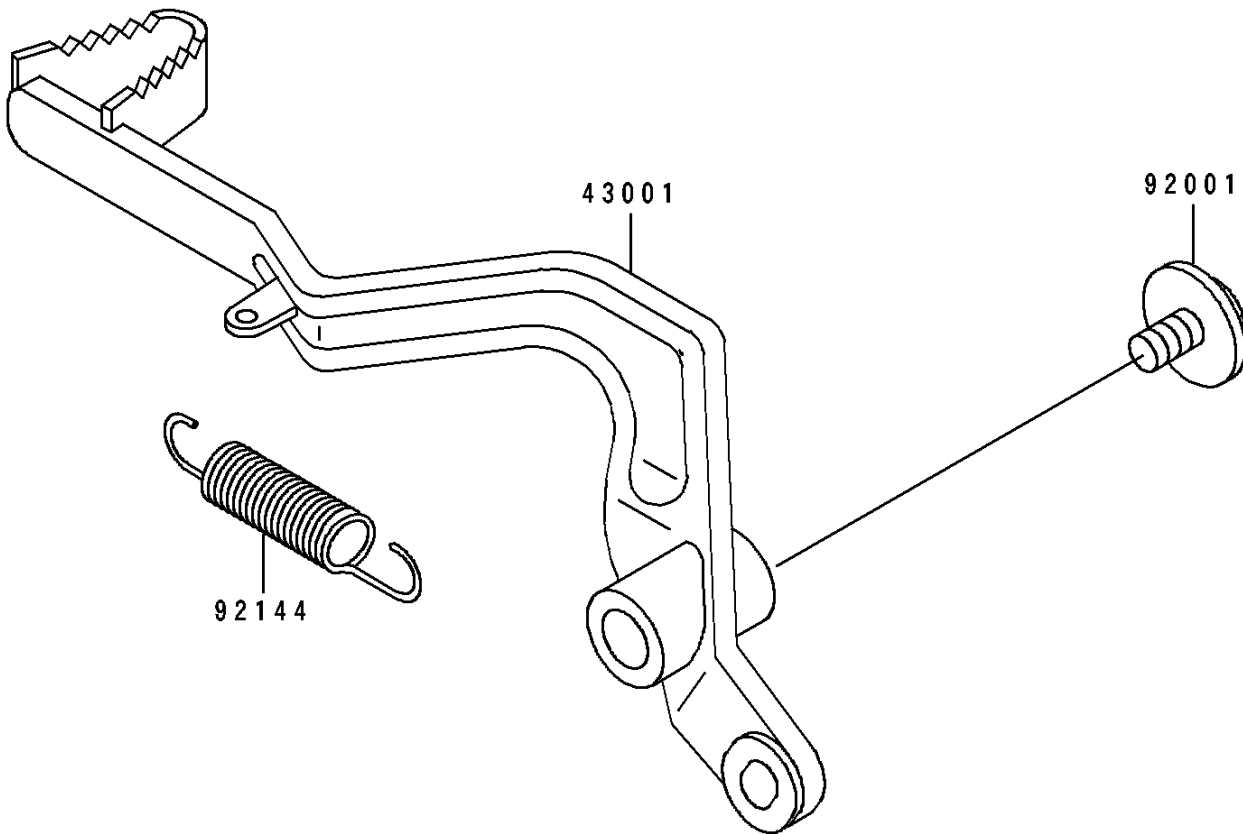

# 1997 KX100 PARTS DIAGRAM

Brake Pedal

F2260

## 1997 KX100 PARTS LIST

### Brake Pedal

<b>ITEM NAME</b>	<b>PART NUMBER</b>	<b>QUANTITY</b>
LEVER-BRAKE,PEDAL,SILVER NO.25 (Ref # 43001)	43001-1301-CE	1
BOLT,FLANGED,6X10 (Ref # 92001)	92001-1034	1
SPRING,BRAKE PEDAL RETURN (Ref # 92144)	92144-1047	1