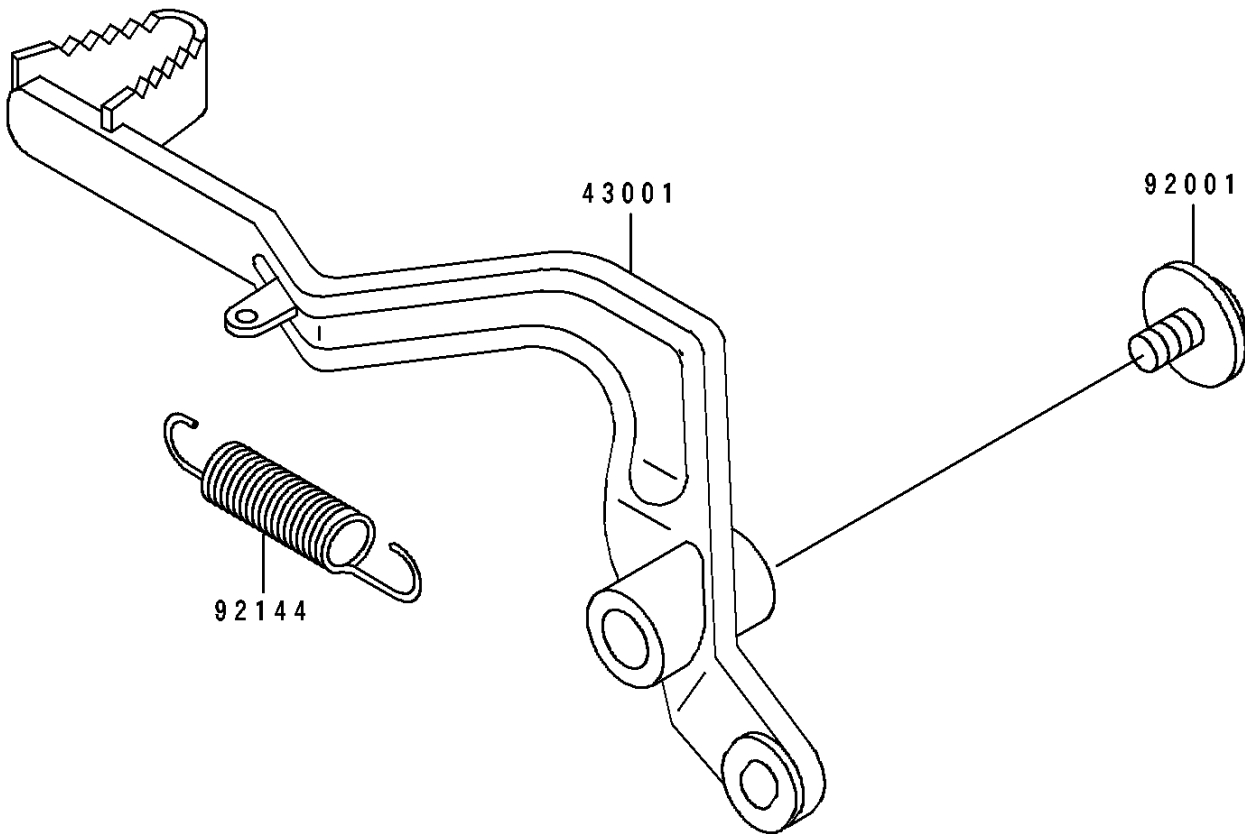

1997 KX100 PARTS DIAGRAM

Brake Pedal

F2260

1997 KX100 PARTS LIST

Brake Pedal

ITEM NAME	PART NUMBER	QUANTITY
LEVER-BRAKE,PEDAL,SILVER NO.25 (Ref # 43001)	43001-1301-CE	1
BOLT,FLANGED,6X10 (Ref # 92001)	92001-1034	1
SPRING,BRAKE PEDAL RETURN (Ref # 92144)	92144-1047	1